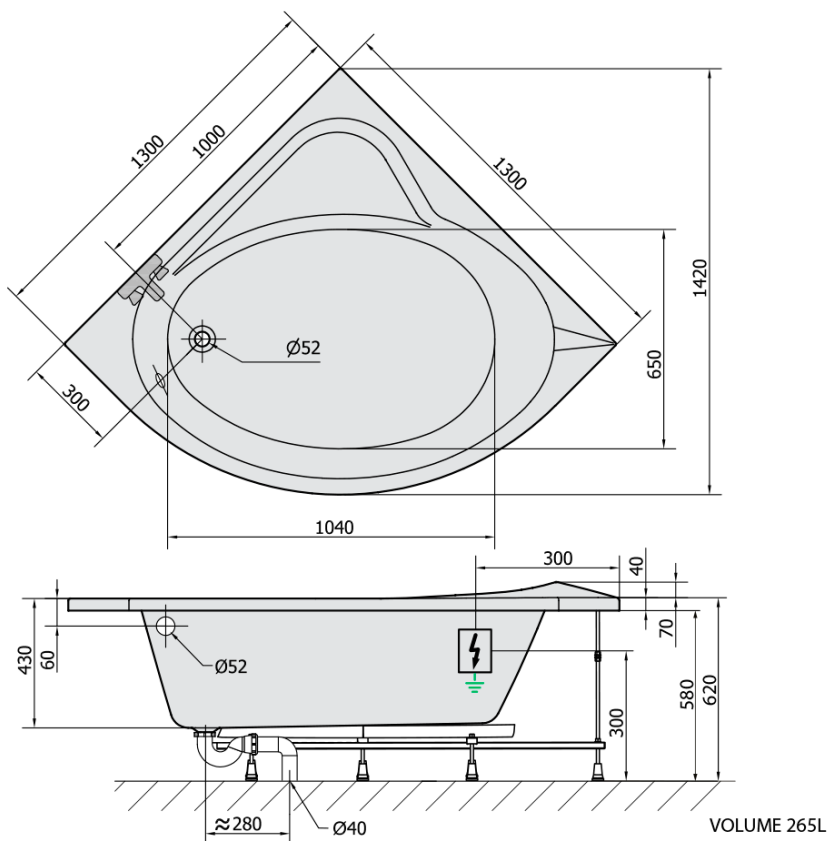

**SIRIUS hydromasážní vana, 130x130x43cm,  
Attraction Hydro, chrom**

**Objednací kód:** 49111.3010

**Základní informace**

**Značka:** Polysan  
**Série:** HYDROMASÁŽNÍ SYSTÉMY

**Rozměry**

**Délka:** 1300 mm  
**Šířka:** 1300 mm  
**Výška:** 430 mm  
**Objem:** 265 l

**Parametry**

**Barva:** Bílá  
**Jiné barevné provedení:** Dle vzorníku  
**Materiál:** Akrylát  
**Tvar:** Rohové  
**Instalace:** Vestavná (k obezdění)  
**Průměr odpadu:** 52 mm  
**Vlastnosti:** ATTRACTION HYDRO masáž  
**Hmotnost / ks:** 48.13 kg  
**Balení:** 1 ks  
**Záruka:** 2 roky

**Doporučujeme přikoupit**

1 ks Zvukoizolační samolepící páska k vaně, 3m (Objednací kód: 93400)

SIRIUS hydromasážní vana, 130x130x43cm,  
Attraction Hydro, chrom

Technický list

Electric cable 3x2,5mm<sup>2</sup>  
Length 2m from the wall