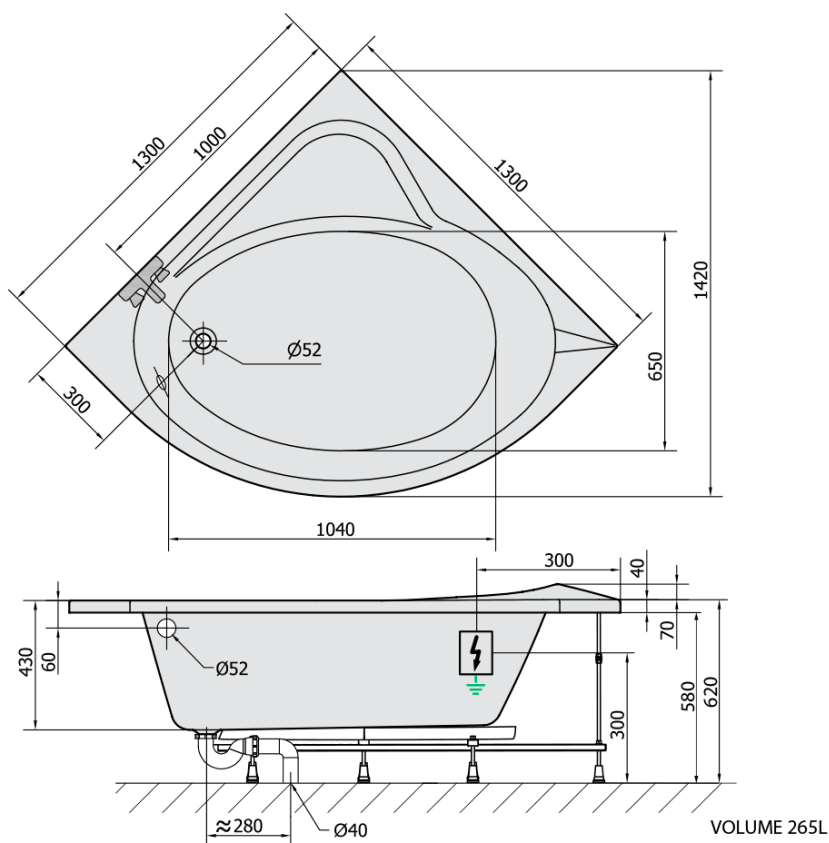

**SIRIUS hydromasážní vana, 130x130x43cm,
Attraction Hydro, chrom**

Objednací kód: 49111.3010

Základní informace

Značka: Polysan
Série: HYDROMASÁŽNÍ SYSTÉMY

Rozměry

Délka: 1300 mm
Šířka: 1300 mm
Výška: 430 mm
Objem: 265 l

Parametry

Záruka: 2 roky
Hmotnost / ks: 48.13 kg
Balení: 1 ks
Barva: Bílá
Materiál: Akrylát
Tvar: Rohové
Instalace: Vestavná (k obezdění)
Průměr odpadu: 52 mm
Masážní systém: ATTRACTION HYDRO

Doporučujeme přikoupit

1 ks Zvukoizolační samolepící páska k vaně, 3m (Objednací kód: 93400)

SIRIUS hydromasážní vana, 130x130x43cm,
Attraction Hydro, chrom

Technický list

Electric cable 3x2,5mm²
Length 2m from the wall

Elektrický kabel 3x2,5mm²
Délka kabelu ze zdi 2m