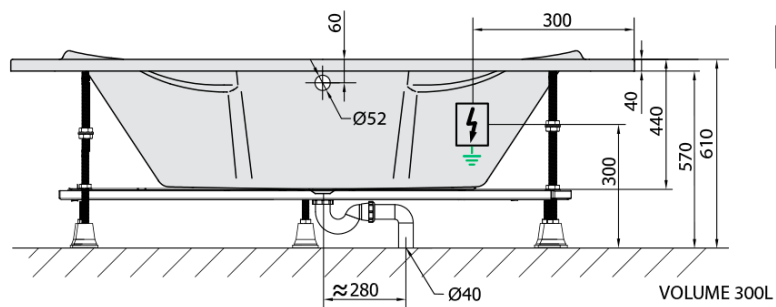

**SIMONA hydromasážní vana, 150x150x44cm,
Attraction Hydro-Air, chrom**

Objednací kód: 94111.4010

Základní informace

Značka: Polysan
Série: HYDROMASÁŽNÍ SYSTÉMY

Rozměry

Délka: 1500 mm
Šířka: 1500 mm
Výška: 440 mm
Objem: 300 l

Parametry

Barva: Bílá
Jiné barevné provedení: Dle vzorníku
Materiál: Akrylát
Tvar: Rohové
Instalace: Vestavná (k obezdění)
Průměr odpadu: 52 mm
Vlastnosti: ATTRACTION HYDRO AIR masáž,
Oboustranná
Hmotnost / ks: 66.32 kg
Balení: 1 ks
Záruka: 2 roky

Doporučujeme přikoupit

1 ks Zvukoizolační samolepící páska k vaně, 3m (Objednací kód: 93400)

SIMONA hydromasážní vana, 150x150x44cm,
Attraction Hydro-Air, chrom

Technický list

Electric cable 3x2,5mm²
Length 2m from the wall