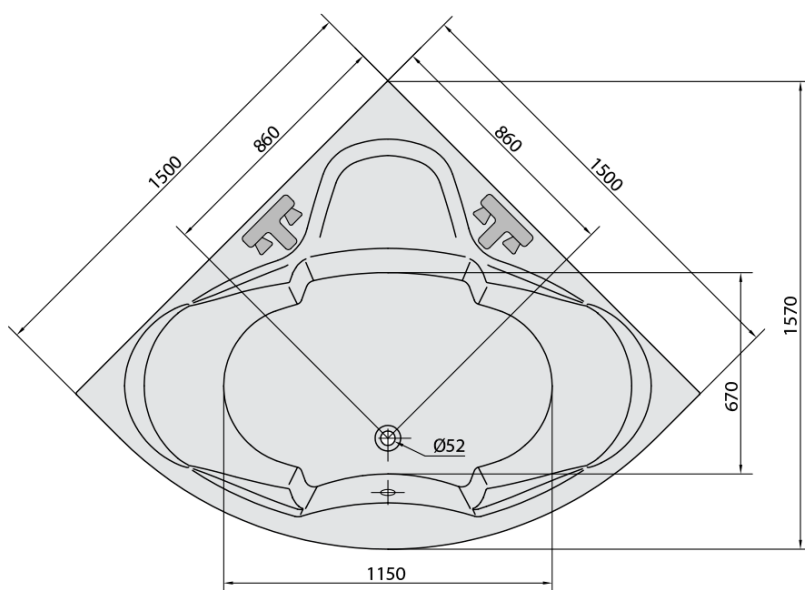

**SIMONA hydromasážní vana, 150x150x44cm,
Attraction Hydro-Air, chrom**

Objednací kód: 94111.4010

Základní informace

Značka: Polysan
Série: HYDROMASÁŽNÍ SYSTÉMY

Rozměry

Délka: 1500 mm
Šířka: 1500 mm
Výška: 440 mm
Objem: 300 l

Parametry

Barva: Bílá
Jiné barevné provedení: Dle vzorníku
Materiál: Akrylát
Tvar: Rohové
Instalace: Vestavná (k obezdění)
Průměr odpadu: 52 mm
Vlastnosti: ATTRACTION HYDRO AIR masáž,
Oboustranná
Hmotnost / ks: 66.32 kg
Balení: 1 ks
Záruka: 2 roky

Doporučujeme přikoupit

1 ks Zvukoizolační samolepící páska k vaně, 3m (Objednací kód: 93400)

SIMONA hydromasážní vana, 150x150x44cm,
Attraction Hydro-Air, chrom

Technický list

Electric cable 3x2,5mm²
Length 2m from the wall