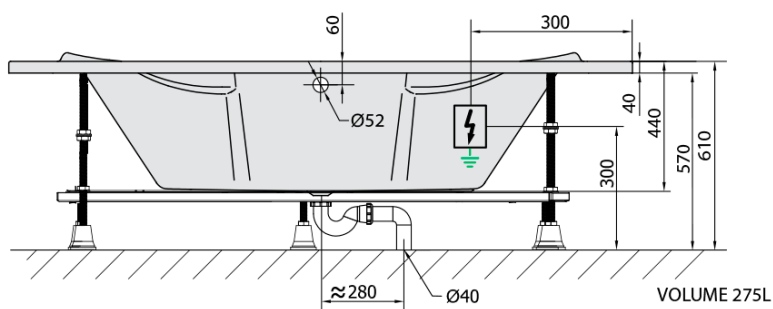

**SIMONA hydromasážní vana, 140x140x44cm,  
Highline Hydro-Air, chrom**

**Objednací kód:** 96111.6010

**Základní informace**

**Značka:** Polysan  
**Série:** HYDROMASÁŽNÍ SYSTÉMY

**Rozměry**

**Délka:** 1400 mm  
**Šířka:** 1400 mm  
**Výška:** 440 mm  
**Objem:** 275 l

**Parametry**

**Barva:** Bílá  
**Jiné barevné provedení:** Dle vzorníku  
**Materiál:** Akrylát  
**Tvar:** Rohové  
**Instalace:** Vestavná (k obezdění)  
**Průměr odpadu:** 52 mm  
**Vlastnosti:** HIGHLINE HYDRO AIR masáž  
**Hmotnost / ks:** 59.16 kg  
**Balení:** 1 ks  
**Záruka:** 2 roky

**Doporučujeme přikoupit**

1 ks Zvukoizolační samolepící páska k vaně, 3m (Objednací kód: 93400)

SIMONA hydromasážní vana, 140x140x44cm,  
Highline Hydro-Air, chrom

Technický list

Electric cable 3x2,5mm<sup>2</sup>  
Length 2m from the wall