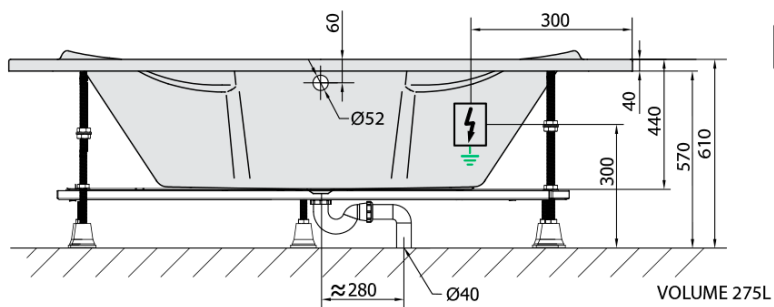

**SIMONA hydromasážní vana, 140x140x44cm,
Highline Hydro-Air, chrom**

Objednací kód: 96111.6010

Základní informace

Značka: Polysan
Série: HYDROMASÁŽNÍ SYSTÉMY

Rozměry

Délka: 1400 mm
Šířka: 1400 mm
Výška: 440 mm
Objem: 275 l

Parametry

Barva: Bílá
Jiné barevné provedení: Dle vzorníku
Materiál: Akrylát
Tvar: Rohové
Instalace: Vestavná (k obezdění)
Průměr odpadu: 52 mm
Masážní systém: HIGHLINE HYDRO AIR
Hmotnost / ks: 59.16 kg
Balení: 1 ks
Záruka: 2 roky

Doporučujeme přikoupit

1 ks Zvukoizolační samolepící páska k vaně, 3m (Objednací kód: 93400)

SIMONA hydromasážní vana, 140x140x44cm,
Highline Hydro-Air, chrom

Technický list

Electric cable 3x2,5mm²
Length 2m from the wall