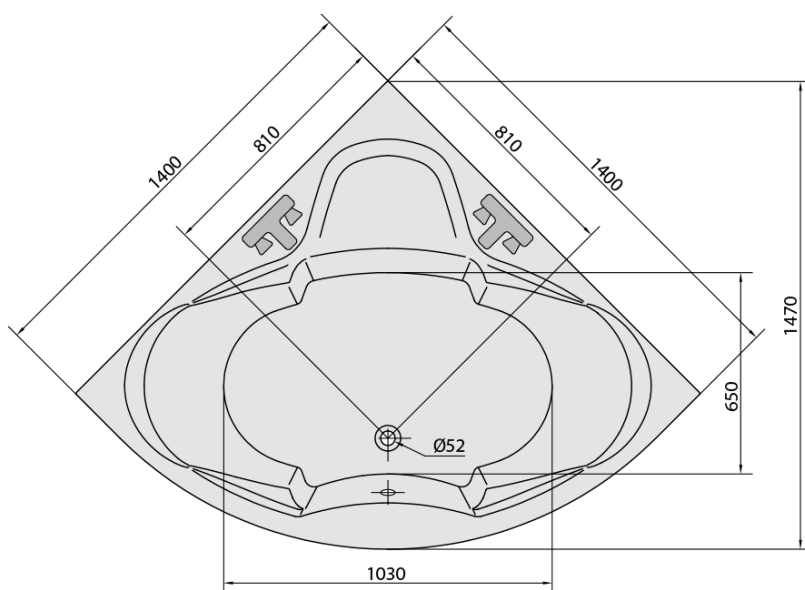

**SIMONA hydromasážní vana, 140x140x44cm,  
Highline Hydro-Air, chrom**

**Objednací kód:** 96111.6010

**Základní informace**

**Značka:** Polysan  
**Série:** HYDROMASÁŽNÍ SYSTÉMY

**Rozměry**

**Délka:** 1400 mm  
**Šířka:** 1400 mm  
**Výška:** 440 mm  
**Objem:** 275 l

**Parametry**

**Záruka:** 2 roky  
**Hmotnost / ks:** 59.16 kg  
**Balení:** 1 ks  
**Barva:** Bílá  
**Materiál:** Akrylát  
**Tvar:** Rohové  
**Instalace:** Vestavná (k obezdění)  
**Průměr odpadu:** 52 mm  
**Masážní systém:** HIGHLINE HYDRO AIR

**Doporučujeme přikoupit**

1 ks Zvukoizolační samolepící páska k vaně, 3m (Objednací kód: 93400)

SIMONA hydromasážní vana, 140x140x44cm,  
Highline Hydro-Air, chrom

Technický list

Electric cable 3x2,5mm<sup>2</sup>  
Length 2m from the wall