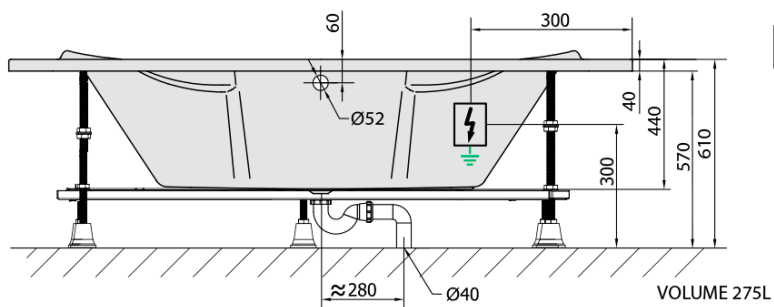

**SIMONA hydromasážní vana, 140x140x44cm,  
Highline Hydro-Air, chrom**

**Objednací kód:** 96111.6010

**Základní informace**

**Značka:** Polysan  
**Série:** HYDROMASÁŽNÍ SYSTÉMY

**Rozměry**

**Délka:** 1400 mm  
**Šířka:** 1400 mm  
**Výška:** 440 mm  
**Objem:** 275 l

**Parametry**

**Záruka:** 2 roky  
**Hmotnost / ks:** 59.16 kg  
**Balení:** 1 ks  
**Barva:** Bílá  
**Materiál:** Akrylát  
**Tvar:** Rohové  
**Instalace:** Vestavná (k obezdění)  
**Průměr odpadu:** 52 mm  
**Masážní systém:** HIGHLINE HYDRO AIR

**Doporučujeme přikoupit**

1 ks Zvukoizolační samolepící páska k vaně, 3m (Objednací kód: 93400)

SIMONA hydromasážní vana, 140x140x44cm,  
Highline Hydro-Air, chrom

Technický list

Electric cable 3x2,5mm<sup>2</sup>  
Length 2m from the wall