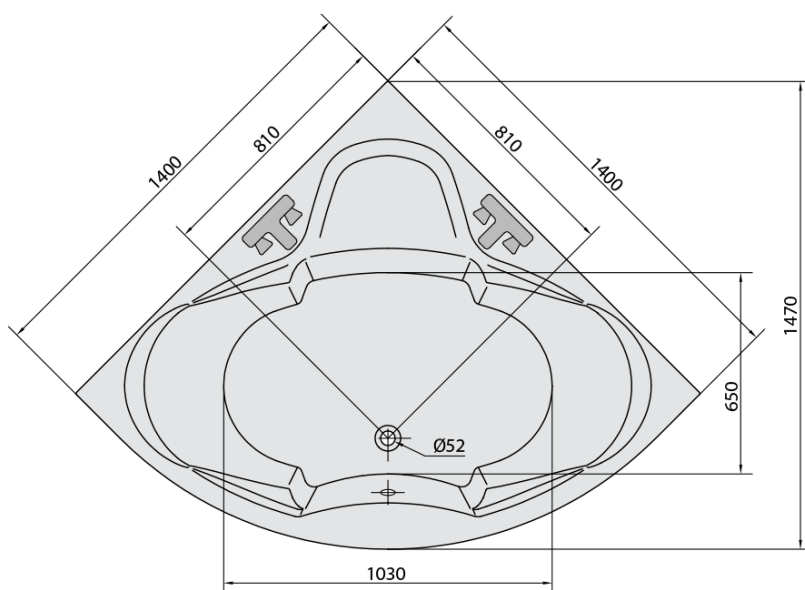

**SIMONA hydromasážní vana, 140x140x44cm,
Highline Hydro-Air, chrom**

Objednací kód: 96111.6010

Základní informace

Značka: Polysan
Série: HYDROMASÁŽNÍ SYSTÉMY

Rozměry

Délka: 1400 mm
Šířka: 1400 mm
Výška: 440 mm
Objem: 275 l

Parametry

Barva: Bílá
Jiné barevné provedení: Dle vzorníku
Materiál: Akrylát
Tvar: Rohové
Instalace: Vestavná (k obezdění)
Průměr odpadu: 52 mm
Masážní systém: HIGHLINE HYDRO AIR
Hmotnost / ks: 59.16 kg
Balení: 1 ks
Záruka: 2 roky

Doporučujeme přikoupit

1 ks Zvukoizolační samolepící páska k vaně, 3m (Objednací kód: 93400)

SIMONA hydromasážní vana, 140x140x44cm,
Highline Hydro-Air, chrom

Technický list

Electric cable 3x2,5mm²
Length 2m from the wall