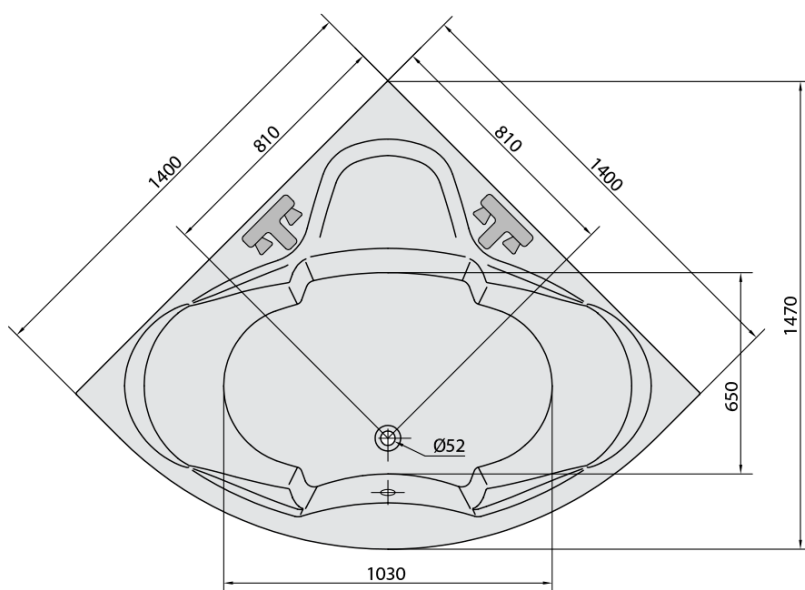

**SIMONA hydromasážní vana, 140x140x44cm,  
Highline Hydro-Air, chrom**

**Objednací kód:** 96111.6010

**Základní informace**

**Značka:** Polysan  
**Série:** HYDROMASÁŽNÍ SYSTÉMY

**Rozměry**

**Délka:** 1400 mm  
**Šířka:** 1400 mm  
**Výška:** 440 mm  
**Objem:** 275 l

**Parametry**

**Barva:** Bílá  
**Jiné barevné provedení:** Dle vzorníku  
**Materiál:** Akrylát  
**Tvar:** Rohové  
**Instalace:** Vestavná (k obezdění)  
**Průměr odpadu:** 52 mm  
**Vlastnosti:** HIGHLINE HYDRO AIR masáž  
**Hmotnost / ks:** 59.16 kg  
**Balení:** 1 ks  
**Záruka:** 2 roky

**Doporučujeme přikoupit**

1 ks Zvukoizolační samolepící páska k vaně, 3m (Objednací kód: 93400)

SIMONA hydromasážní vana, 140x140x44cm,  
Highline Hydro-Air, chrom

Technický list

Electric cable 3x2,5mm<sup>2</sup>  
Length 2m from the wall