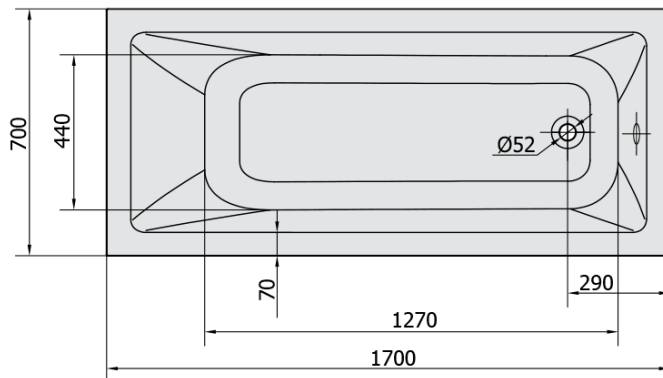

NOEMI hydromasážní vana, 170x70x39cm, Active Hydro, chrom

Objednací kód: 71708.1010

Základní informace

Značka: Polysan
Série: HYDROMASÁŽNÍ SYSTÉMY

Rozměry

Délka: 1700 mm
Šířka: 700 mm
Výška: 390 mm
Objem: 197 l

Parametry

Barva: Bílá
Jiné barevné provedení: Dle vzorníku
Materiál: Akrylát
Tvar: Obdélníkové
Instalace: Vestavná (k obezdění)
Průměr odpadu: 52 mm
Vlastnosti: ACTIVE HYDRO masáž
Hmotnost / ks: 41.0 kg
Balení: 1 ks
Záruka: 2 roky

Doporučujeme přikoupit

1 ks Zvukoizolační samolepící páska k vaně, 3m (Objednací kód: 93400)

Technický list

- Electric cable 3x2,5mm²
Lenght 2m from the wall
-  Elektrický kabel 3x2,5mm²
Délka kabelu ze zdi 2m
- Electrical Characteristic:
Tension: 220-230V/50hz
Max. power consumption: 1200W
Electric protection: residual-current device 30mA
- Elektrické vlastnosti:
Napětí: 220-230V/50hz
Max. spotřeba: 1200W
Elektrické jištění: proudový chránič 30mA