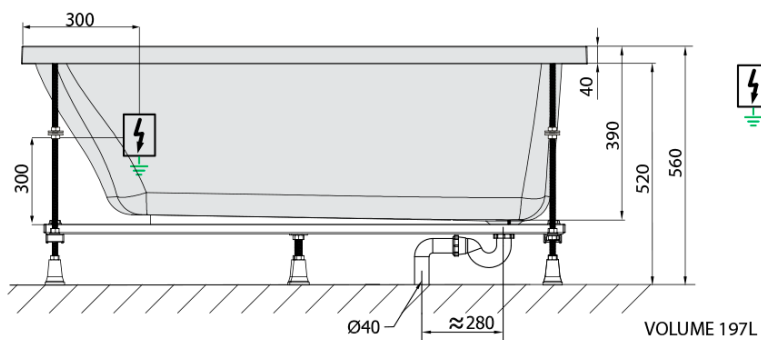

NOEMI hydromasážní vana, 170x70x39cm, Active Hydro, chrom

Objednací kód: 71708.1010

Základní informace

Značka: Polysan
Série: HYDROMASÁŽNÍ SYSTÉMY

Rozměry

Délka: 1700 mm
Šířka: 700 mm
Výška: 390 mm
Objem: 197 l

Parametry

Barva: Bílá
Jiné barevné provedení: Dle vzorníku
Materiál: Akrylát
Tvar: Obdélníkové
Instalace: Vestavná (k obezdění)
Průměr odpadu: 52 mm
Vlastnosti: ACTIVE HYDRO masáž
Hmotnost / ks: 41.0 kg
Balení: 1 ks
Záruka: 2 roky

Doporučujeme přikoupit

1 ks Zvukoizolační samolepící páska k vaně, 3m (Objednací kód: 93400)

Technický list

- Electric cable 3x2,5mm²
Lenght 2m from the wall
-  Elektrický kabel 3x2,5mm²
Délka kabelu ze zdi 2m
- Electrical Characteristic:
Tension: 220-230V/50hz
Max. power consumption: 1200W
Electric protection: residual-current device 30mA
- Elektrické vlastnosti:
Napětí: 220-230V/50hz
Max. spotřeba: 1200W
Elektrické jištění: proudový chránič 30mA