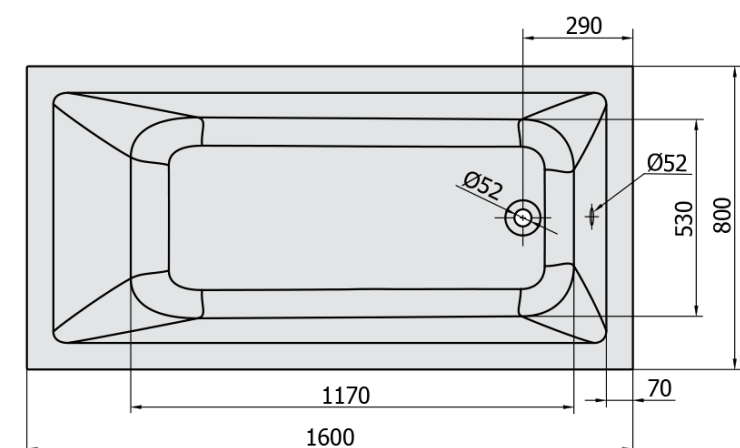

**NOEMI hydromasážní vana, 160x80x39cm,
Attraction Hydro, chrom**

Objednací kód: 71722.3010

Základní informace

Značka: Polysan
Série: HYDROMASÁŽNÍ SYSTÉMY

Rozměry

Délka: 1600 mm
Šířka: 800 mm
Výška: 390 mm
Objem: 206 l

Parametry

Záruka: 2 roky
Hmotnost / ks: 40.5 kg
Balení: 1 ks
Barva: Bílá
Jiné barevné provedení: Dle vzorníku
Materiál: Akrylát
Tvar: Obdélníkové
Instalace: Vestavná (k obezdění)
Průměr odpadu: 52 mm
Masážní systém: ATTRACTION HYDRO

Doporučujeme přikoupit

1 ks Zvukoizolační samolepící páska k vaně, 3m (Objednací kód: 93400)

Technický list

- Electric cable 3x2,5mm²
Length 2m from the wall
-  Elektrický kabel 3x2,5mm²
Délka kabelu ze zdi 2m
- Electrical Characteristic:
Tension: 220-230V/50hz
Max. power consumption: 1200W
Electric protection: residual-current device 30mA
- Elektrické vlastnosti:
Napětí: 220-230V/50hz
Max. spotřeba: 1200W
Elektrické jistění: proudový chránič 30mA