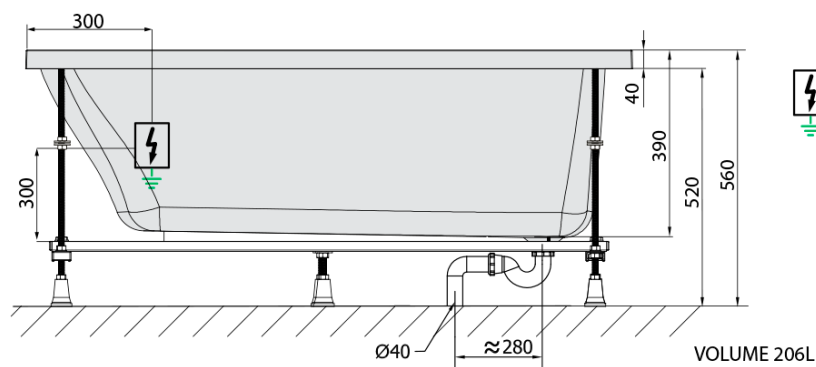

NOEMI hydromasážní vana, 160x80x39cm, Attraction Hydro, chrom

Objednací kód: 71722.3010

Základní informace

Značka: Polysan
Série: HYDROMASÁŽNÍ SYSTÉMY

Rozměry

Délka: 1600 mm
Šířka: 800 mm
Výška: 390 mm
Objem: 206 l

Parametry

Barva: Bílá
Jiné barevné provedení: Dle vzorníku
Materiál: Akrylát
Tvar: Obdélníkové
Instalace: Vestavná (k obezdění)
Průměr odpadu: 52 mm
Vlastnosti: ATTRACTION HYDRO masáž
Hmotnost / ks: 40.5 kg
Balení: 1 ks
Záruka: 2 roky

Doporučujeme přikoupit

1 ks Zvukoizolační samolepící páska k vaně, 3m (Objednací kód: 93400)

Technický list

- Electric cable 3x2,5mm²
Length 2m from the wall
-  Elektrický kabel 3x2,5mm²
Délka kabelu ze zdi 2m
- Electrical Characteristic:
Tension: 220-230V/50hz
Max. power consumption: 1200W
Electric protection: residual-current device 30mA
- Elektrické vlastnosti:
Napětí: 220-230V/50hz
Max. spotřeba: 1200W
Elektrické jistění: proudový chránič 30mA