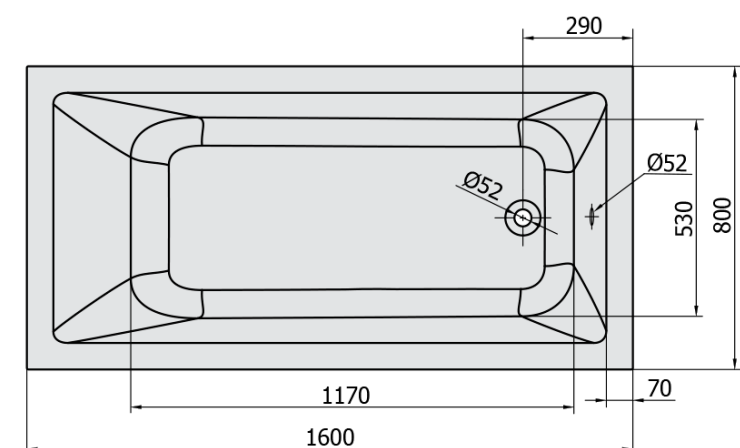

NOEMI hydromasážní vana, 160x80x39cm, Attraction Hydro, chrom

Objednací kód: 71722.3010

Základní informace

Značka: Polysan
Série: HYDROMASÁŽNÍ SYSTÉMY

Rozměry

Délka: 1600 mm
Šířka: 800 mm
Výška: 390 mm
Objem: 206 l

Parametry

Barva: Bílá
Jiné barevné provedení: Dle vzorníku
Materiál: Akrylát
Tvar: Obdélníkové
Instalace: Vestavná (k obezdění)
Průměr odpadu: 52 mm
Vlastnosti: ATTRACTION HYDRO masáž
Hmotnost / ks: 40.5 kg
Balení: 1 ks
Záruka: 2 roky

Doporučujeme přikoupit

1 ks Zvukoizolační samolepící páska k vaně, 3m (Objednací kód: 93400)

Technický list

- Electric cable 3x2,5mm²
Length 2m from the wall
-  Elektrický kabel 3x2,5mm²
Délka kabelu ze zdi 2m
- Electrical Characteristic:
Tension: 220-230V/50hz
Max. power consumption: 1200W
Electric protection: residual-current device 30mA
- Elektrické vlastnosti:
Napětí: 220-230V/50hz
Max. spotřeba: 1200W
Elektrické jistění: proudový chránič 30mA