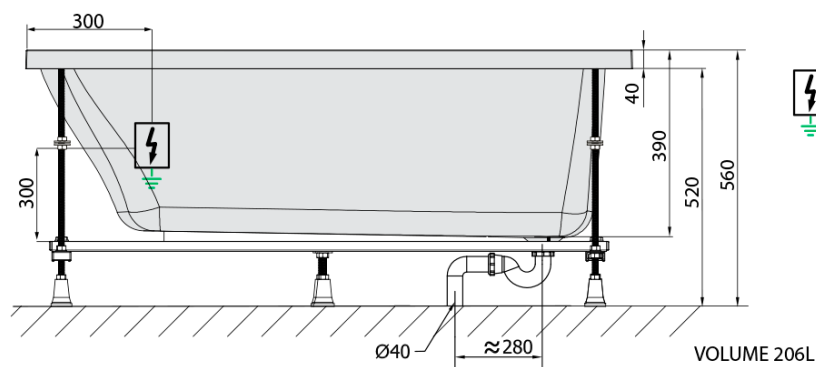

**NOEMI hydromasážní vana, 160x80x39cm,
Attraction Hydro, chrom**

Objednací kód: 71722.3010

Základní informace

Značka: Polysan
Série: HYDROMASÁŽNÍ SYSTÉMY

Rozměry

Délka: 1600 mm
Šířka: 800 mm
Výška: 390 mm
Objem: 206 l

Parametry

Záruka: 2 roky
Hmotnost / ks: 40.5 kg
Balení: 1 ks
Barva: Bílá
Jiné barevné provedení: Dle vzorníku
Materiál: Akrylát
Tvar: Obdélníkové
Instalace: Vestavná (k obezdění)
Průměr odpadu: 52 mm
Masážní systém: ATTRACTION HYDRO

Doporučujeme přikoupit

1 ks Zvukoizolační samolepící páska k vaně, 3m (Objednací kód: 93400)

Technický list

- Electric cable 3x2,5mm²
Length 2m from the wall
-  Elektrický kabel 3x2,5mm²
Délka kabelu ze zdi 2m
- Electrical Characteristic:
Tension: 220-230V/50hz
Max. power consumption: 1200W
Electric protection: residual-current device 30mA
- Elektrické vlastnosti:
Napětí: 220-230V/50hz
Max. spotřeba: 1200W
Elektrické jistění: proudový chránič 30mA