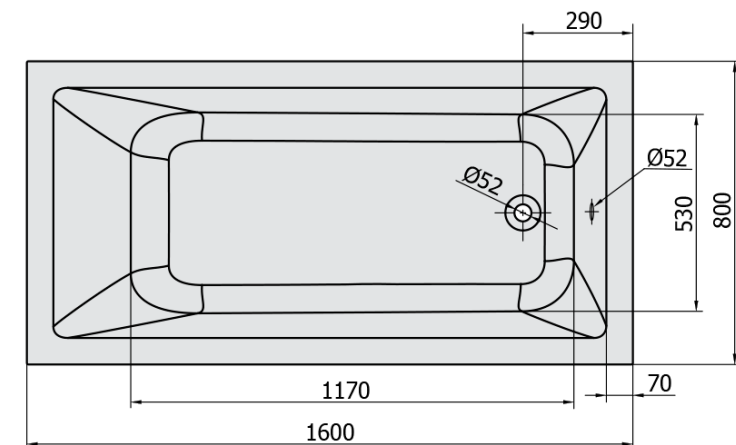

## Rozměry

Délka: 1600 mm  
Šířka: 800 mm  
Výška: 390 mm  
Objem: 206 l

## Parametry

Záruka: 2 roky  
Hmotnost / ks: 40.5 kg  
Balení: 1 ks  
Barva: Bílá  
Jiné barevné provedení: Dle vzorníku  
Materiál: Akrylát  
Tvar: Obdélníkové  
Instalace: Vestavná (k obezdění)  
Průměr odpadu: 52 mm  
Masážní systém: ACTIVE HYDRO

## Technický list

- Electric cable 3x2,5mm<sup>2</sup>  
Length 2m from the wall
-  Elektrický kabel 3x2,5mm<sup>2</sup>  
Délka kabelu ze zdi 2m
- Electrical Characteristic:  
Tension: 220-230V/50hz  
Max. power consumption: 1200W  
Electric protection: residual-current device 30mA
- Elektrické vlastnosti:  
Napětí: 220-230V/50hz  
Max. spotřeba: 1200W  
Elektrické jistění: proudový chránič 30mA