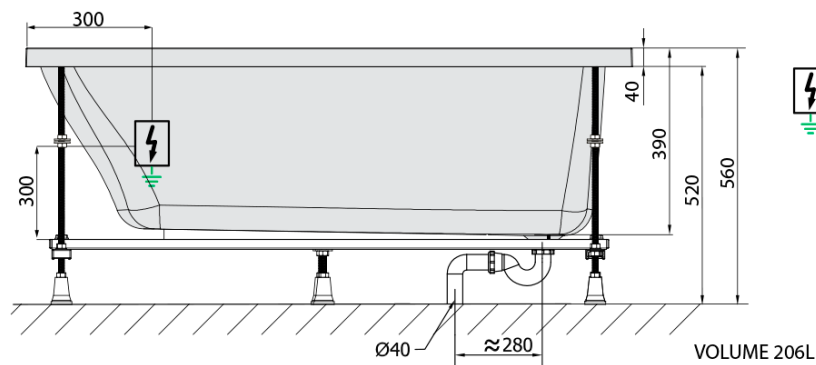

NOEMI hydromasážní vana, 160x80x39cm, Active Hydro, chrom

Objednací kód: 71722.1010

Základní informace

Značka: Polysan
Série: HYDROMASÁŽNÍ SYSTÉMY

Rozměry

Délka: 1600 mm
Šířka: 800 mm
Výška: 390 mm
Objem: 206 l

Parametry

Barva: Bílá
Jiné barevné provedení: Dle vzorníku
Materiál: Akrylát
Tvar: Obdélníkové
Instalace: Vestavná (k obezdění)
Průměr odpadu: 52 mm
Vlastnosti: ACTIVE HYDRO masáž
Hmotnost / ks: 40.5 kg
Balení: 1 ks
Záruka: 2 roky

Doporučujeme přikoupit

1 ks Zvukoizolační samolepící páska k vaně, 3m (Objednací kód: 93400)

Technický list

- Electric cable 3x2,5mm²
Length 2m from the wall
-  Elektrický kabel 3x2,5mm²
Délka kabelu ze zdi 2m
- Electrical Characteristic:
Tension: 220-230V/50hz
Max. power consumption: 1200W
Electric protection: residual-current device 30mA
- Elektrické vlastnosti:
Napětí: 220-230V/50hz
Max. spotřeba: 1200W
Elektrické jistění: proudový chránič 30mA