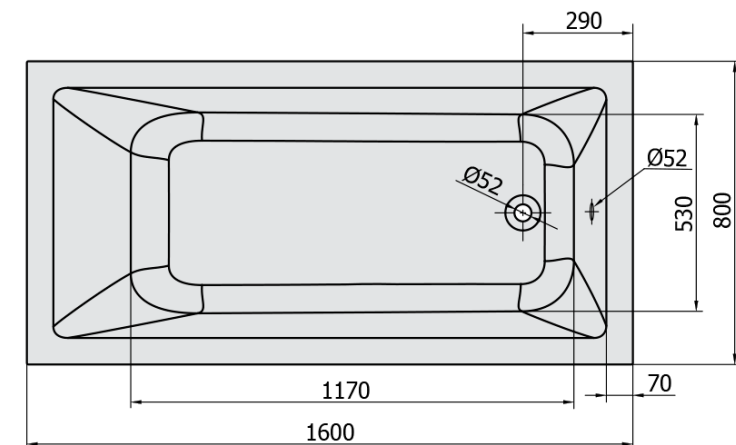

NOEMI hydromasážní vana, 160x80x39cm, Active Hydro, chrom

Objednací kód: 71722.1010

Základní informace

Značka: Polysan
Série: HYDROMASÁŽNÍ SYSTÉMY

Rozměry

Délka: 1600 mm
Šířka: 800 mm
Výška: 390 mm
Objem: 206 l

Parametry

Barva: Bílá
Jiné barevné provedení: Dle vzorníku
Materiál: Akrylát
Tvar: Obdélníkové
Instalace: Vestavná (k obezdění)
Průměr odpadu: 52 mm
Vlastnosti: ACTIVE HYDRO masáž
Hmotnost / ks: 40.5 kg
Balení: 1 ks
Záruka: 2 roky

Doporučujeme přikoupit

1 ks Zvukoizolační samolepící páska k vaně, 3m (Objednací kód: 93400)

Technický list

- Electric cable 3x2,5mm²
Length 2m from the wall
-  Elektrický kabel 3x2,5mm²
Délka kabelu ze zdi 2m
- Electrical Characteristic:
Tension: 220-230V/50hz
Max. power consumption: 1200W
Electric protection: residual-current device 30mA
- Elektrické vlastnosti:
Napětí: 220-230V/50hz
Max. spotřeba: 1200W
Elektrické jistění: proudový chránič 30mA