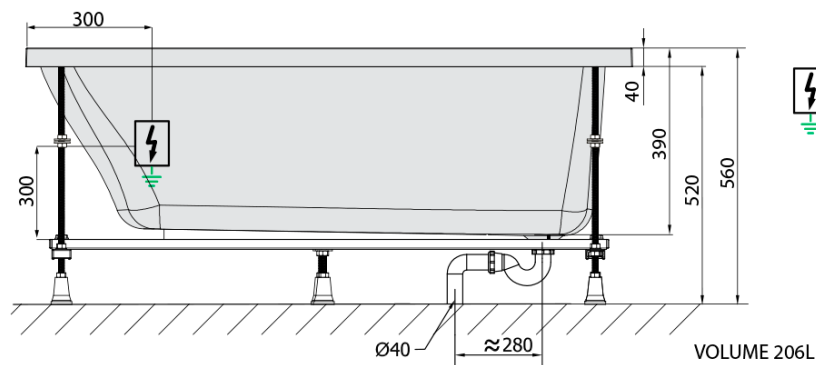

## Rozměry

Délka: 1600 mm  
Šířka: 800 mm  
Výška: 390 mm  
Objem: 206 l

## Parametry

Záruka: 2 roky  
Hmotnost / ks: 40.5 kg  
Balení: 1 ks  
Barva: Bílá  
Jiné barevné provedení: Dle vzorníku  
Materiál: Akrylát  
Tvar: Obdélníkové  
Instalace: Vestavná (k obezdění)  
Průměr odpadu: 52 mm  
Masážní systém: ACTIVE HYDRO

## Technický list

- Electric cable 3x2,5mm<sup>2</sup>  
Length 2m from the wall
-  Elektrický kabel 3x2,5mm<sup>2</sup>  
Délka kabelu ze zdi 2m
- Electrical Characteristic:  
Tension: 220-230V/50hz  
Max. power consumption: 1200W  
Electric protection: residual-current device 30mA
- Elektrické vlastnosti:  
Napětí: 220-230V/50hz  
Max. spotřeba: 1200W  
Elektrické jistění: proudový chránič 30mA