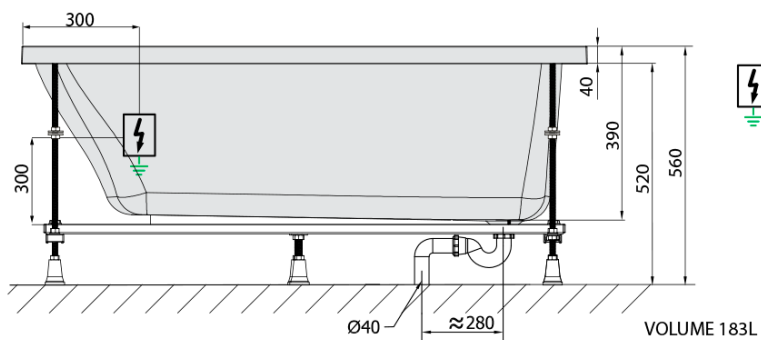

Parametry

Barva: Bílá
Jiné barevné provedení: Dle vzorníku
Materiál: Akrylát
Tvar: Obdélníkové
Instalace: Vestavná (k obezdění)
Průměr odpadu: 52 mm
Masážní systém: HIGHLINE HYDRO AIR
Hmotnost / ks: 46.5 kg
Balení: 1 ks
Záruka: 2 roky

Doporučujeme přikoupit

1 ks Zvukoizolační samolepící páska k vaně, 3m (Objednací kód: 93400)

Technický list

- Electric cable 3x2,5mm²
Lenght 2m from the wall
-  Elektrický kabel 3x2,5mm²
Délka kabelu ze zdi 2m
- Electrical Characteristic:
Tension: 220-230V/50hz
Max. power consumption: 1200W
Electric protection: residual-current device 30mA
- Elektrické vlastnosti:
Napětí: 220-230V/50hz
Max. spotřeba: 1200W
Elektrické jištění: proudový chránič 30mA