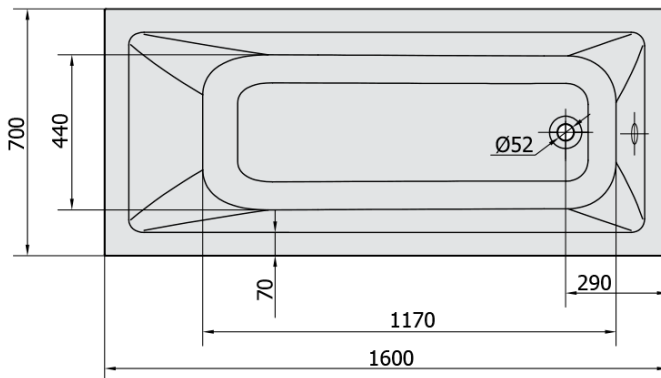

NOEMI hydromasážní vana, 160x70x39cm, Highline Hydro-Air, chrom

Objednací kód: 71707.6010

Základní informace

Značka: Polysan
Série: HYDROMASÁŽNÍ SYSTÉMY

Rozměry

Délka: 1600 mm
Šířka: 700 mm
Výška: 390 mm
Objem: 183 l

Parametry

Barva: Bílá
Jiné barevné provedení: Dle vzorníku
Materiál: Akrylát
Tvar: Obdélníkové
Instalace: Vestavná (k obezdění)
Průměr odpadu: 52 mm
Masážní systém: HIGHLINE HYDRO AIR
Hmotnost / ks: 46.5 kg
Balení: 1 ks
Záruka: 2 roky

Doporučujeme přikoupit

1 ks Zvukoizolační samolepící páska k vaně, 3m (Objednací kód: 93400)

Technický list

- Electric cable 3x2,5mm²
Lenght 2m from the wall
-  Elektrický kabel 3x2,5mm²
Délka kabelu ze zdi 2m
- Electrical Characteristic:
Tension: 220-230V/50hz
Max. power consumption: 1200W
Electric protection: residual-current device 30mA
- Elektrické vlastnosti:
Napětí: 220-230V/50hz
Max. spotřeba: 1200W
Elektrické jištění: proudový chránič 30mA