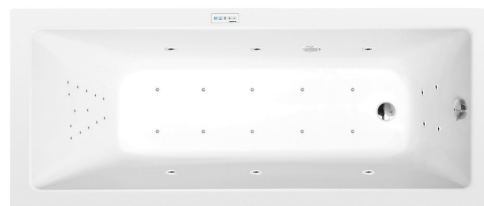

NOEMI hydromasážní vana, 160x70x39cm, Highline Hydro-Air, chrom

Objednací kód: 71707.6010

Základní informace

Značka: Polysan
Série: HYDROMASÁŽNÍ SYSTÉMY

Rozměry

Délka: 1600 mm
Šířka: 700 mm
Výška: 390 mm
Objem: 183 l

Parametry

Barva: Bílá
Jiné barevné provedení: Dle vzorníku
Materiál: Akrylát
Tvar: Obdélníkové
Instalace: Vestavná (k obezdění)
Průměr odpadu: 52 mm
Masážní systém: HIGHLINE HYDRO AIR
Hmotnost / ks: 46.5 kg
Balení: 1 ks
Záruka: 2 roky

Doporučujeme přikoupit

1 ks Zvukoizolační samolepící páska k vaně, 3m (Objednací kód: 93400)

Technický list

- Electric cable 3x2,5mm²
Lenght 2m from the wall
-  Elektrický kabel 3x2,5mm²
Délka kabelu ze zdi 2m
- Electrical Characteristic:
Tension: 220-230V/50hz
Max. power consumption: 1200W
Electric protection: residual-current device 30mA
- Elektrické vlastnosti:
Napětí: 220-230V/50hz
Max. spotřeba: 1200W
Elektrické jištění: proudový chránič 30mA