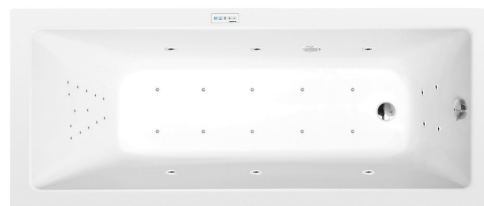

NOEMI hydromasážní vana, 160x70x39cm, Highline Hydro-Air, chrom

Objednací kód: 71707.6010

Základní informace

Značka: Polysan
Série: HYDROMASÁŽNÍ SYSTÉMY

Rozměry

Délka: 1600 mm
Šířka: 700 mm
Výška: 390 mm
Objem: 183 l

Parametry

Barva: Bílá
Jiné barevné provedení: Dle vzorníku
Materiál: Akrylát
Tvar: Obdélníkové
Instalace: Vestavná (k obezdění)
Průměr odpadu: 52 mm
Vlastnosti: HIGHLINE HYDRO AIR masáž
Hmotnost / ks: 46.5 kg
Balení: 1 ks
Záruka: 2 roky

Doporučujeme přikoupit

1 ks Zvukoizolační samolepící páska k vaně, 3m (Objednací kód: 93400)

Technický list

- Electric cable 3x2,5mm²
Lenght 2m from the wall
-  Elektrický kabel 3x2,5mm²
Délka kabelu ze zdi 2m
- Electrical Characteristic:
Tension: 220-230V/50hz
Max. power consumption: 1200W
Electric protection: residual-current device 30mA
- Elektrické vlastnosti:
Napětí: 220-230V/50hz
Max. spotřeba: 1200W
Elektrické jištění: proudový chránič 30mA