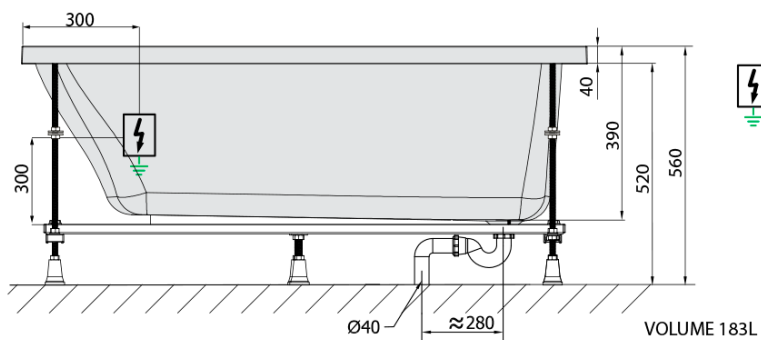

Parametry

Barva: Bílá
Jiné barevné provedení: Dle vzorníku
Materiál: Akrylát
Tvar: Obdélníkové
Instalace: Vestavná (k obezdění)
Průměr odpadu: 52 mm
Vlastnosti: HIGHLINE HYDRO AIR masáž
Hmotnost / ks: 46.5 kg
Balení: 1 ks
Záruka: 2 roky

Doporučujeme přikoupit

1 ks Zvukoizolační samolepící páska k vaně, 3m (Objednací kód: 93400)

Technický list

- Electric cable 3x2,5mm²
Lenght 2m from the wall
-  Elektrický kabel 3x2,5mm²
Délka kabelu ze zdi 2m
- Electrical Characteristic:
Tension: 220-230V/50hz
Max. power consumption: 1200W
Electric protection: residual-current device 30mA
- Elektrické vlastnosti:
Napětí: 220-230V/50hz
Max. spotřeba: 1200W
Elektrické jištění: proudový chránič 30mA