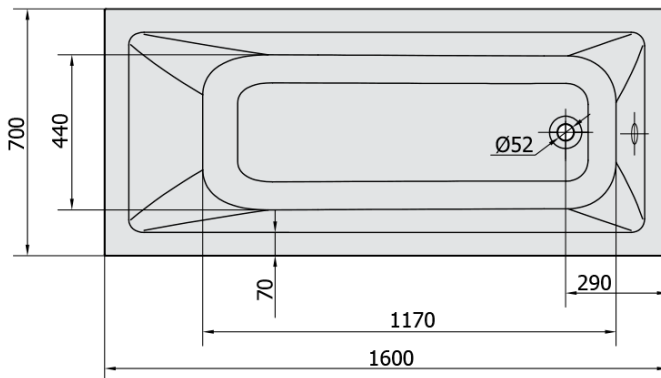

NOEMI hydromasážní vana, 160x70x39cm, Highline Hydro-Air, chrom

Objednací kód: 71707.6010

Základní informace

Značka: Polysan
Série: HYDROMASÁŽNÍ SYSTÉMY

Rozměry

Délka: 1600 mm
Šířka: 700 mm
Výška: 390 mm
Objem: 183 l

Parametry

Barva: Bílá
Jiné barevné provedení: Dle vzorníku
Materiál: Akrylát
Tvar: Obdélníkové
Instalace: Vestavná (k obezdění)
Průměr odpadu: 52 mm
Vlastnosti: HIGHLINE HYDRO AIR masáž
Hmotnost / ks: 46.5 kg
Balení: 1 ks
Záruka: 2 roky

Doporučujeme přikoupit

1 ks Zvukoizolační samolepící páska k vaně, 3m (Objednací kód: 93400)

Technický list

- Electric cable 3x2,5mm²
Lenght 2m from the wall
-  Elektrický kabel 3x2,5mm²
Délka kabelu ze zdi 2m
- Electrical Characteristic:
Tension: 220-230V/50hz
Max. power consumption: 1200W
Electric protection: residual-current device 30mA
- Elektrické vlastnosti:
Napětí: 220-230V/50hz
Max. spotřeba: 1200W
Elektrické jištění: proudový chránič 30mA