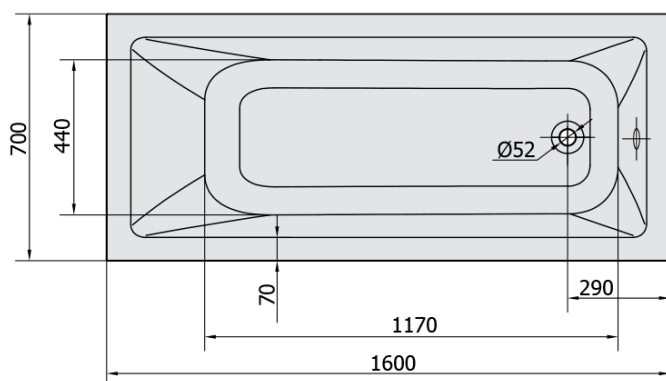

NOEMI hydromasážní vana, 160x70x39cm, Active Hydro, chrom

Objednací kód: 71707.1010

Základní informace

Značka: Polysan
Série: HYDROMASÁŽNÍ SYSTÉMY

Rozměry

Délka: 1600 mm
Šířka: 700 mm
Výška: 390 mm
Objem: 183 l

Parametry

Barva: Bílá
Jiné barevné provedení: Dle vzorníku
Materiál: Akrylát
Tvar: Obdélníkové
Instalace: Vestavná (k obezdění)
Průměr odpadu: 52 mm
Vlastnosti: ACTIVE HYDRO masáž
Hmotnost / ks: 40.0 kg
Balení: 1 ks
Záruka: 2 roky

Doporučujeme přikoupit

1 ks Zvukoizolační samolepící páska k vaně, 3m (Objednací kód: 93400)

Technický list

- Electric cable 3x2,5mm²
Lenght 2m from the wall
-  Elektrický kabel 3x2,5mm²
Délka kabelu ze zdi 2m
- Electrical Characteristic:
Tension: 220-230V/50hz
Max. power consumption: 1200W
Electric protection: residual-current device 30mA
- Elektrické vlastnosti:
Napětí: 220-230V/50hz
Max. spotřeba: 1200W
Elektrické jištění: proudový chránič 30mA