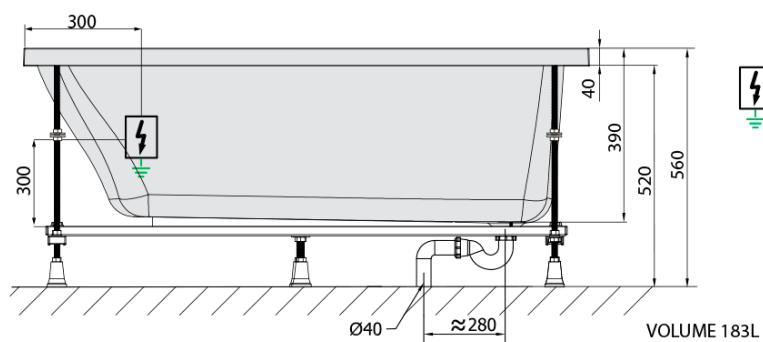

NOEMI hydromasážní vana, 160x70x39cm, Active Hydro, chrom

Objednací kód: 71707.1010

Základní informace

Značka: Polysan
Série: HYDROMASÁŽNÍ SYSTÉMY

Rozměry

Délka: 1600 mm
Šířka: 700 mm
Výška: 390 mm
Objem: 183 l

Parametry

Záruka: 2 roky
Hmotnost / ks: 40 kg
Balení: 1 ks
Barva: Bílá
Jiné barevné provedení: Dle vzorníku
Materiál: Akrylát
Tvar: Obdélníkové
Instalace: Vestavná (k obezdění)
Průměr odpadu: 52 mm
Masážní systém: ACTIVE HYDRO
3D model: ANO

Doporučujeme přikoupit

1 ks Zvukoizolační samolepící páska k vaně, 3m (Objednací kód: 93400)

Technický list

- Electric cable 3x2,5mm²
Length 2m from the wall
-  Elektrický kabel 3x2,5mm²
Délka kabelu ze zdi 2m
- Electrical Characteristic:
Tension: 220-230V/50hz
Max. power consumption: 1200W
Electric protection: residual-current device 30mA
- Elektrické vlastnosti:
Napětí: 220-230V/50hz
Max. spotřeba: 1200W
Elektrické jištění: proudový chránič 30mA