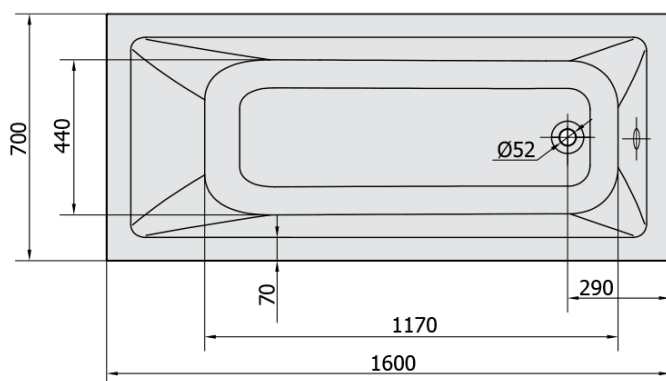

NOEMI hydromasážní vana, 160x70x39cm, Active Hydro, chrom

Objednací kód: 71707.1010

Základní informace

Značka: Polysan
Série: HYDROMASÁŽNÍ SYSTÉMY

Rozměry

Délka: 1600 mm
Šířka: 700 mm
Výška: 390 mm
Objem: 183 l

Parametry

Záruka: 2 roky
Hmotnost / ks: 40 kg
Balení: 1 ks
Barva: Bílá
Jiné barevné provedení: Dle vzorníku
Materiál: Akrylát
Tvar: Obdélníkové
Instalace: Vestavná (k obezdění)
Průměr odpadu: 52 mm
Masážní systém: ACTIVE HYDRO
3D model: ANO

Doporučujeme přikoupit

1 ks Zvukoizolační samolepící páska k vaně, 3m (Objednací kód: 93400)

Technický list

- Electric cable 3x2,5mm²
Length 2m from the wall
-  Elektrický kabel 3x2,5mm²
Délka kabelu ze zdi 2m
- Electrical Characteristic:
Tension: 220-230V/50hz
Max. power consumption: 1200W
Electric protection: residual-current device 30mA
- Elektrické vlastnosti:
Napětí: 220-230V/50hz
Max. spotřeba: 1200W
Elektrické jištění: proudový chránič 30mA