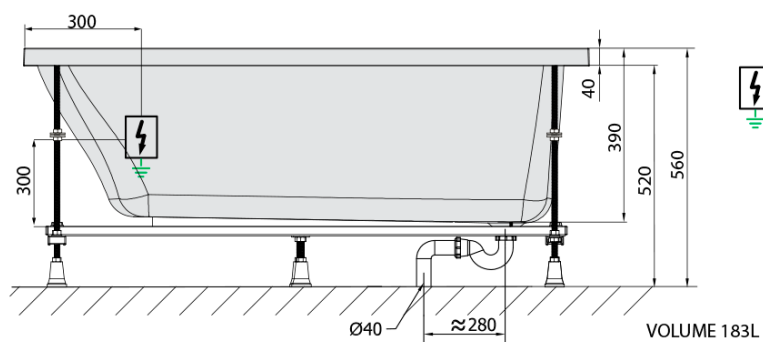

NOEMI hydromasážní vana, 160x70x39cm, Active Hydro, chrom

Objednací kód: 71707.1010

Základní informace

Značka: Polysan
Série: HYDROMASÁŽNÍ SYSTÉMY

Rozměry

Délka: 1600 mm
Šířka: 700 mm
Výška: 390 mm
Objem: 183 l

Parametry

Barva: Bílá
Jiné barevné provedení: Dle vzorníku
Materiál: Akrylát
Tvar: Obdélníkové
Instalace: Vestavná (k obezdění)
Průměr odpadu: 52 mm
Vlastnosti: ACTIVE HYDRO masáž
Hmotnost / ks: 40.0 kg
Balení: 1 ks
Záruka: 2 roky

Doporučujeme přikoupit

1 ks Zvukoizolační samolepící páska k vaně, 3m (Objednací kód: 93400)

Technický list

- Electric cable 3x2,5mm²
Lenght 2m from the wall
-  Elektrický kabel 3x2,5mm²
Délka kabelu ze zdi 2m
- Electrical Characteristic:
Tension: 220-230V/50hz
Max. power consumption: 1200W
Electric protection: residual-current device 30mA
- Elektrické vlastnosti:
Napětí: 220-230V/50hz
Max. spotřeba: 1200W
Elektrické jištění: proudový chránič 30mA