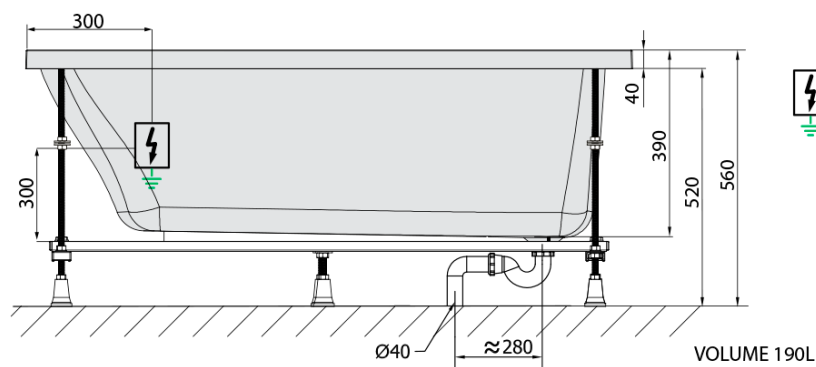

Parametry

Barva: Bílá
Jiné barevné provedení: Dle vzorníku
Materiál: Akrylát
Tvar: Obdélníkové
Instalace: Vestavná (k obezdění)
Průměr odpadu: 52 mm
Vlastnosti: HIGHLINE HYDRO AIR masáž
Hmotnost / ks: 45.5 kg
Balení: 1 ks
Záruka: 2 roky

Doporučujeme přikoupit

1 ks Zvukoizolační samolepící páska k vaně, 3m (Objednací kód: 93400)

Technický list

- Electric cable 3x2,5mm²
Length 2m from the wall
-  Elektrický kabel 3x2,5mm²
Délka kabelu ze zdi 2m
- Electrical Characteristic:
Tension: 220-230V/50hz
Max. power consumption: 1200W
Electric protection: residual-current device 30mA
- Elektrické vlastnosti:
Napětí: 220-230V/50hz
Max. spotřeba: 1200W
Elektrické jistění: proudový chránič 30mA