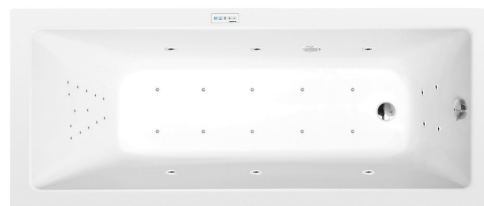

NOEMI hydromasážní vana, 150x80x39cm, Highline Hydro-Air, chrom

Objednací kód: 71727.6010

Základní informace

Značka: Polysan
Série: HYDROMASÁŽNÍ SYSTÉMY

Rozměry

Délka: 1500 mm
Šířka: 800 mm
Výška: 390 mm
Objem: 190 l

Parametry

Barva: Bílá
Jiné barevné provedení: Dle vzorníku
Materiál: Akrylát
Tvar: Obdélníkové
Instalace: Vestavná (k obezdění)
Průměr odpadu: 52 mm
Masážní systém: HIGHLINE HYDRO AIR
Hmotnost / ks: 45.5 kg
Balení: 1 ks
Záruka: 2 roky

Doporučujeme přikoupit

1 ks Zvukoizolační samolepící páska k vaně, 3m (Objednací kód: 93400)

Technický list

- Electric cable 3x2,5mm²
Length 2m from the wall
-  Elektrický kabel 3x2,5mm²
Délka kabelu ze zdi 2m
- Electrical Characteristic:
Tension: 220-230V/50hz
Max. power consumption: 1200W
Electric protection: residual-current device 30mA
- Elektrické vlastnosti:
Napětí: 220-230V/50hz
Max. spotřeba: 1200W
Elektrické jistění: proudový chránič 30mA