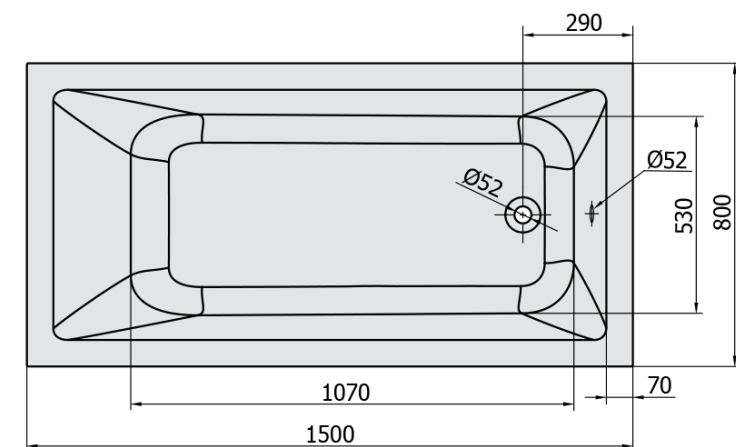

NOEMI hydromasážní vana, 150x80x39cm, Highline Hydro-Air, chrom

Objednací kód: 71727.6010

Základní informace

Značka: Polysan
Série: HYDROMASÁŽNÍ SYSTÉMY

Rozměry

Délka: 1500 mm
Šířka: 800 mm
Výška: 390 mm
Objem: 190 l

Parametry

Barva: Bílá
Jiné barevné provedení: Dle vzorníku
Materiál: Akrylát
Tvar: Obdélníkové
Instalace: Vestavná (k obezdění)
Průměr odpadu: 52 mm
Masážní systém: HIGHLINE HYDRO AIR
Hmotnost / ks: 45.5 kg
Balení: 1 ks
Záruka: 2 roky

Doporučujeme přikoupit

1 ks Zvukoizolační samolepící páska k vaně, 3m (Objednací kód: 93400)

Technický list

- Electric cable 3x2,5mm²
Length 2m from the wall
-  Elektrický kabel 3x2,5mm²
Délka kabelu ze zdi 2m
- Electrical Characteristic:
Tension: 220-230V/50hz
Max. power consumption: 1200W
Electric protection: residual-current device 30mA
- Elektrické vlastnosti:
Napětí: 220-230V/50hz
Max. spotřeba: 1200W
Elektrické jistění: proudový chránič 30mA