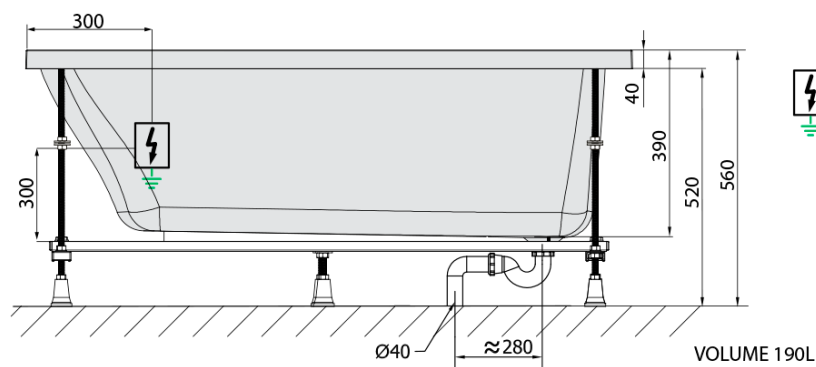

Parametry

Barva: Bílá
Jiné barevné provedení: Dle vzorníku
Materiál: Akrylát
Tvar: Obdélníkové
Instalace: Vestavná (k obezdění)
Průměr odpadu: 52 mm
Masážní systém: HIGHLINE HYDRO AIR
Hmotnost / ks: 45.5 kg
Balení: 1 ks
Záruka: 2 roky

Doporučujeme přikoupit

1 ks Zvukoizolační samolepící páska k vaně, 3m (Objednací kód: 93400)

Technický list

- Electric cable 3x2,5mm²
Length 2m from the wall
-  Elektrický kabel 3x2,5mm²
Délka kabelu ze zdi 2m
- Electrical Characteristic:
Tension: 220-230V/50hz
Max. power consumption: 1200W
Electric protection: residual-current device 30mA
- Elektrické vlastnosti:
Napětí: 220-230V/50hz
Max. spotřeba: 1200W
Elektrické jistění: proudový chránič 30mA