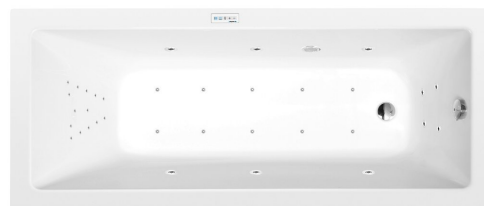

NOEMI hydromasážní vana, 150x80x39cm, Highline Hydro-Air, chrom

Objednací kód: 71727.6010

Základní informace

Značka: Polysan
Série: HYDROMASÁŽNÍ SYSTÉMY

Rozměry

Délka: 1500 mm
Šířka: 800 mm
Výška: 390 mm
Objem: 190 l

Parametry

Barva: Bílá
Jiné barevné provedení: Dle vzorníku
Materiál: Akrylát
Tvar: Obdélníkové
Instalace: Vestavná (k obezdění)
Průměr odpadu: 52 mm
Vlastnosti: HIGHLINE HYDRO AIR masáž
Hmotnost / ks: 45.5 kg
Balení: 1 ks
Záruka: 2 roky

Doporučujeme přikoupit

1 ks Zvukoizolační samolepící páska k vaně, 3m (Objednací kód: 93400)

Technický list

- Electric cable 3x2,5mm²
Length 2m from the wall
-  Elektrický kabel 3x2,5mm²
Délka kabelu ze zdi 2m
- Electrical Characteristic:
Tension: 220-230V/50hz
Max. power consumption: 1200W
Electric protection: residual-current device 30mA
- Elektrické vlastnosti:
Napětí: 220-230V/50hz
Max. spotřeba: 1200W
Elektrické jistění: proudový chránič 30mA