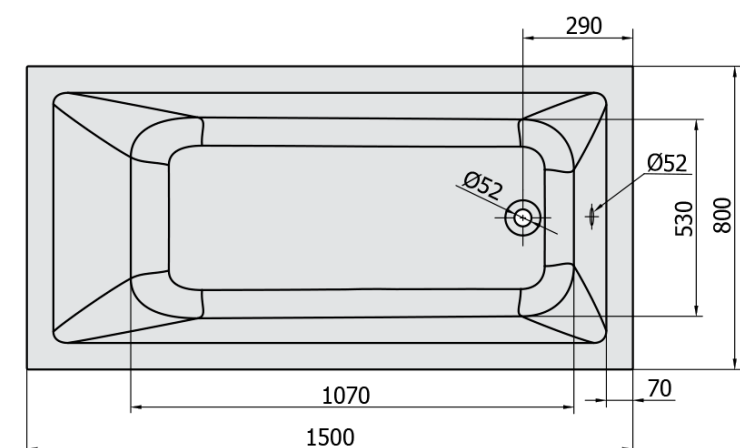

NOEMI hydromasážní vana, 150x80x39cm, Highline Hydro-Air, chrom

Objednací kód: 71727.6010

Základní informace

Značka: Polysan
Série: HYDROMASÁŽNÍ SYSTÉMY

Rozměry

Délka: 1500 mm
Šířka: 800 mm
Výška: 390 mm
Objem: 190 l

Parametry

Barva: Bílá
Jiné barevné provedení: Dle vzorníku
Materiál: Akrylát
Tvar: Obdélníkové
Instalace: Vestavná (k obezdění)
Průměr odpadu: 52 mm
Vlastnosti: HIGHLINE HYDRO AIR masáž
Hmotnost / ks: 45.5 kg
Balení: 1 ks
Záruka: 2 roky

Doporučujeme přikoupit

1 ks Zvukoizolační samolepící páska k vaně, 3m (Objednací kód: 93400)

Technický list

- Electric cable 3x2,5mm²
Length 2m from the wall
-  Elektrický kabel 3x2,5mm²
Délka kabelu ze zdi 2m
- Electrical Characteristic:
Tension: 220-230V/50hz
Max. power consumption: 1200W
Electric protection: residual-current device 30mA
- Elektrické vlastnosti:
Napětí: 220-230V/50hz
Max. spotřeba: 1200W
Elektrické jistění: proudový chránič 30mA