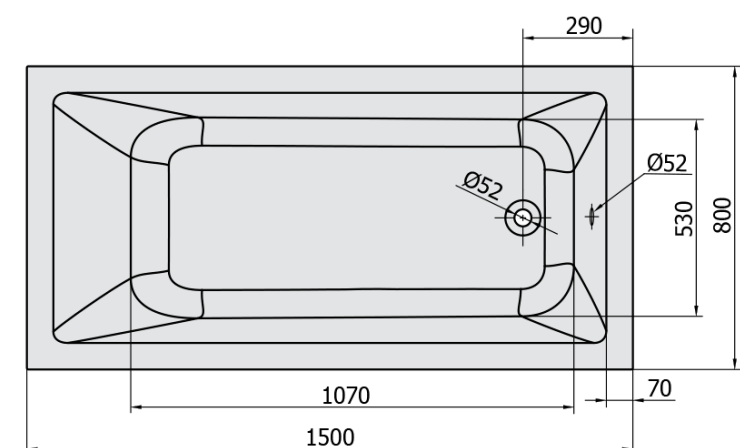

**NOEMI hydromasážní vana, 150x80x39cm,
Attraction Hydro-Air, chrom**

Objednací kód: 71727.4010

Základní informace

Značka: Polysan
Série: HYDROMASÁŽNÍ SYSTÉMY

Rozměry

Délka: 1500 mm
Šířka: 800 mm
Výška: 390 mm
Objem: 190 l

Parametry

Záruka: 2 roky
Hmotnost / ks: 45.5 kg
Balení: 1 ks
Barva: Bílá
Jiné barevné provedení: Dle vzorníku
Materiál: Akrylát
Tvar: Obdélníkové
Instalace: Vestavná (k obezdění)
Průměr odpadu: 52 mm
Masážní systém: ATTRACTION HYDRO AIR

Doporučujeme přikoupit

1 ks Zvukoizolační samolepící páska k vaně, 3m (Objednací kód: 93400)

Technický list

- Electric cable 3x2,5mm²
Length 2m from the wall
-  Elektrický kabel 3x2,5mm²
Délka kabelu ze zdi 2m
- Electrical Characteristic:
Tension: 220-230V/50hz
Max. power consumption: 1200W
Electric protection: residual-current device 30mA
- Elektrické vlastnosti:
Napětí: 220-230V/50hz
Max. spotřeba: 1200W
Elektrické jistění: proudový chránič 30mA