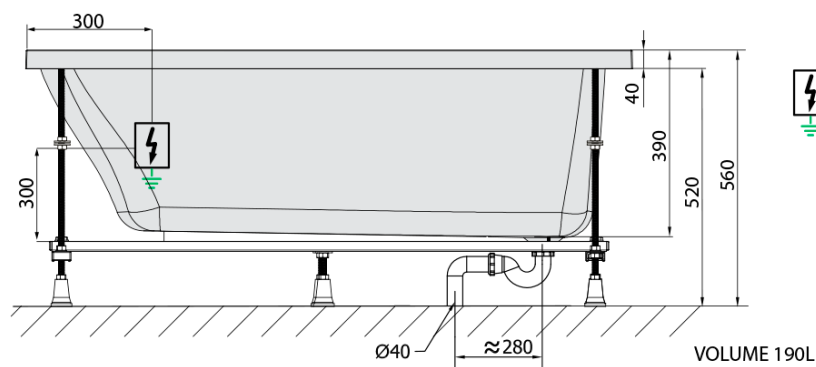

**NOEMI hydromasážní vana, 150x80x39cm,
Attraction Hydro-Air, chrom**

Objednací kód: 71727.4010

Základní informace

Značka: Polysan
Série: HYDROMASÁŽNÍ SYSTÉMY

Rozměry

Délka: 1500 mm
Šířka: 800 mm
Výška: 390 mm
Objem: 190 l

Parametry

Barva: Bílá
Jiné barevné provedení: Dle vzorníku
Materiál: Akrylát
Tvar: Obdélníkové
Instalace: Vestavná (k obezdění)
Průměr odpadu: 52 mm
Vlastnosti: ATTRACTION HYDRO AIR masáž
Hmotnost / ks: 45.5 kg
Balení: 1 ks
Záruka: 2 roky

Doporučujeme přikoupit

1 ks Zvukoizolační samolepící páska k vaně, 3m (Objednací kód: 93400)

Technický list

- Electric cable 3x2,5mm²
Length 2m from the wall
-  Elektrický kabel 3x2,5mm²
Délka kabelu ze zdi 2m
- Electrical Characteristic:
Tension: 220-230V/50hz
Max. power consumption: 1200W
Electric protection: residual-current device 30mA
- Elektrické vlastnosti:
Napětí: 220-230V/50hz
Max. spotřeba: 1200W
Elektrické jistění: proudový chránič 30mA