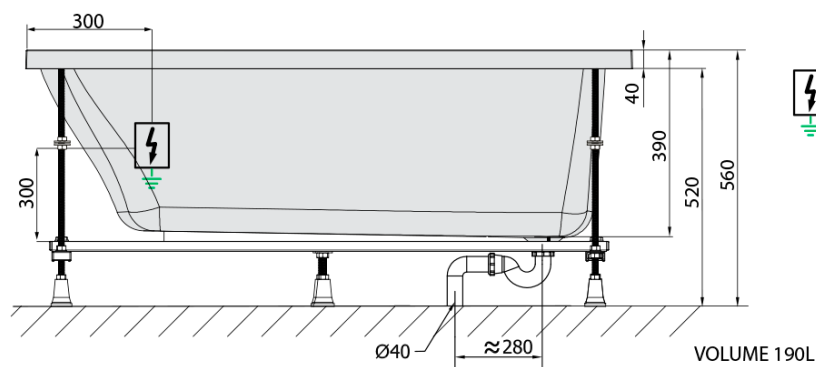

**NOEMI hydromasážní vana, 150x80x39cm,
Attraction Hydro-Air, chrom**

Objednací kód: 71727.4010

Základní informace

Značka: Polysan
Série: HYDROMASÁŽNÍ SYSTÉMY

Rozměry

Délka: 1500 mm
Šířka: 800 mm
Výška: 390 mm
Objem: 190 l

Parametry

Záruka: 2 roky
Hmotnost / ks: 45.5 kg
Balení: 1 ks
Barva: Bílá
Jiné barevné provedení: Dle vzorníku
Materiál: Akrylát
Tvar: Obdélníkové
Instalace: Vestavná (k obezdění)
Průměr odpadu: 52 mm
Masážní systém: ATTRACTION HYDRO AIR

Doporučujeme přikoupit

1 ks Zvukoizolační samolepící páska k vaně, 3m (Objednací kód: 93400)

Technický list

- Electric cable 3x2,5mm²
Length 2m from the wall
-  Elektrický kabel 3x2,5mm²
Délka kabelu ze zdi 2m
- Electrical Characteristic:
Tension: 220-230V/50hz
Max. power consumption: 1200W
Electric protection: residual-current device 30mA
- Elektrické vlastnosti:
Napětí: 220-230V/50hz
Max. spotřeba: 1200W
Elektrické jistění: proudový chránič 30mA