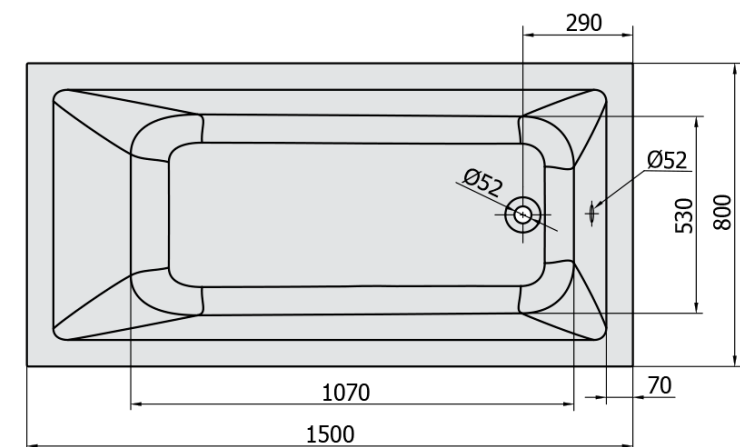

**NOEMI hydromasážní vana, 150x80x39cm,
Attraction Hydro-Air, chrom**

Objednací kód: 71727.4010

Základní informace

Značka: Polysan
Série: HYDROMASÁŽNÍ SYSTÉMY

Rozměry

Délka: 1500 mm
Šířka: 800 mm
Výška: 390 mm
Objem: 190 l

Parametry

Barva: Bílá
Jiné barevné provedení: Dle vzorníku
Materiál: Akrylát
Tvar: Obdélníkové
Instalace: Vestavná (k obezdění)
Průměr odpadu: 52 mm
Vlastnosti: ATTRACTION HYDRO AIR masáž
Hmotnost / ks: 45.5 kg
Balení: 1 ks
Záruka: 2 roky

Doporučujeme přikoupit

1 ks Zvukoizolační samolepící páska k vaně, 3m (Objednací kód: 93400)

Technický list

- Electric cable 3x2,5mm²
Length 2m from the wall
-  Elektrický kabel 3x2,5mm²
Délka kabelu ze zdi 2m
- Electrical Characteristic:
Tension: 220-230V/50hz
Max. power consumption: 1200W
Electric protection: residual-current device 30mA
- Elektrické vlastnosti:
Napětí: 220-230V/50hz
Max. spotřeba: 1200W
Elektrické jistění: proudový chránič 30mA