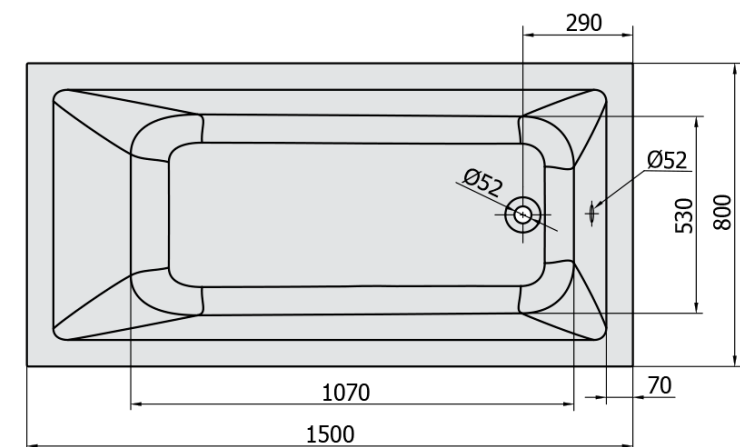

## Rozměry

Délka: 1500 mm  
Šířka: 800 mm  
Výška: 390 mm  
Objem: 190 l

## Parametry

Barva: Bílá  
Jiné barevné provedení: Dle vzorníku  
Materiál: Akrylát  
Tvar: Obdélníkové  
Instalace: Vestavná (k obezdění)  
Průměr odpadu: 52 mm  
Vlastnosti: ATTRACTION HYDRO masáž  
Hmotnost / ks: 38.5 kg  
Balení: 1 ks  
Záruka: 2 roky

## Technický list

- Electric cable 3x2,5mm<sup>2</sup>  
Length 2m from the wall
-  Elektrický kabel 3x2,5mm<sup>2</sup>  
Délka kabelu ze zdi 2m
- Electrical Characteristic:  
Tension: 220-230V/50hz  
Max. power consumption: 1200W  
Electric protection: residual-current device 30mA
- Elektrické vlastnosti:  
Napětí: 220-230V/50hz  
Max. spotřeba: 1200W  
Elektrické jistění: proudový chránič 30mA