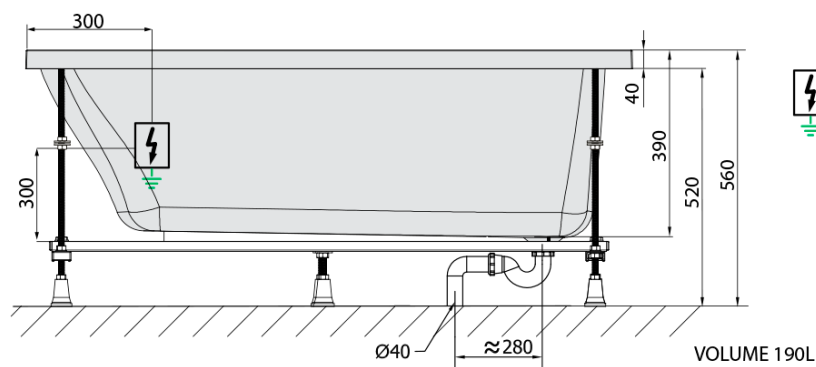

## Rozměry

Délka: 1500 mm  
Šířka: 800 mm  
Výška: 390 mm  
Objem: 190 l

## Parametry

Barva: Bílá  
Jiné barevné provedení: Dle vzorníku  
Materiál: Akrylát  
Tvar: Obdélníkové  
Instalace: Vestavná (k obezdění)  
Průměr odpadu: 52 mm  
Vlastnosti: ATTRACTION HYDRO masáž  
Hmotnost / ks: 38.5 kg  
Balení: 1 ks  
Záruka: 2 roky

## Technický list

- Electric cable 3x2,5mm<sup>2</sup>  
Length 2m from the wall
-  Elektrický kabel 3x2,5mm<sup>2</sup>  
Délka kabelu ze zdi 2m
- Electrical Characteristic:  
Tension: 220-230V/50hz  
Max. power consumption: 1200W  
Electric protection: residual-current device 30mA
- Elektrické vlastnosti:  
Napětí: 220-230V/50hz  
Max. spotřeba: 1200W  
Elektrické jistění: proudový chránič 30mA