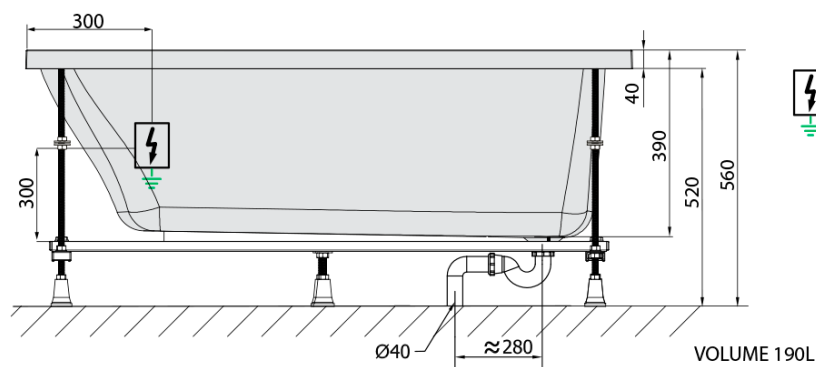

**NOEMI hydromasážní vana, 150x80x39cm,
Attraction Hydro, chrom**

Objednací kód: 71727.3010

Základní informace

Značka: Polysan
Série: HYDROMASÁŽNÍ SYSTÉMY

Rozměry

Délka: 1500 mm
Šířka: 800 mm
Výška: 390 mm
Objem: 190 l

Parametry

Záruka: 2 roky
Hmotnost / ks: 38.5 kg
Balení: 1 ks
Barva: Bílá
Jiné barevné provedení: Dle vzorníku
Materiál: Akrylát
Tvar: Obdélníkové
Instalace: Vestavná (k obezdění)
Průměr odpadu: 52 mm
Masážní systém: ATTRACTION HYDRO

Doporučujeme přikoupit

1 ks Zvukoizolační samolepící páska k vaně, 3m (Objednací kód: 93400)

NOEMI hydromasážní vana, 150x80x39cm,
Attraction Hydro, chrom

Technický list

- Electric cable 3x2,5mm²
Length 2m from the wall
-  Elektrický kabel 3x2,5mm²
Délka kabelu ze zdi 2m
- Electrical Characteristic:
Tension: 220-230V/50hz
Max. power consumption: 1200W
Electric protection: residual-current device 30mA
- Elektrické vlastnosti:
Napětí: 220-230V/50hz
Max. spotřeba: 1200W
Elektrické jistění: proudový chránič 30mA