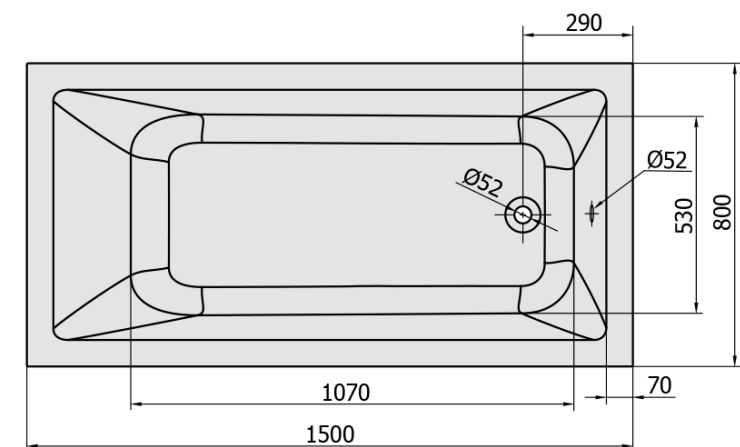

**NOEMI hydromasážní vana, 150x80x39cm,
Attraction Hydro, chrom**

Objednací kód: 71727.3010

Základní informace

Značka: Polysan
Série: HYDROMASÁŽNÍ SYSTÉMY

Rozměry

Délka: 1500 mm
Šířka: 800 mm
Výška: 390 mm
Objem: 190 l

Parametry

Záruka: 2 roky
Hmotnost / ks: 38.5 kg
Balení: 1 ks
Barva: Bílá
Jiné barevné provedení: Dle vzorníku
Materiál: Akrylát
Tvar: Obdélníkové
Instalace: Vestavná (k obezdění)
Průměr odpadu: 52 mm
Masážní systém: ATTRACTION HYDRO

Doporučujeme přikoupit

1 ks Zvukoizolační samolepící páska k vaně, 3m (Objednací kód: 93400)

NOEMI hydromasážní vana, 150x80x39cm,
Attraction Hydro, chrom

Technický list

- Electric cable 3x2,5mm²
Length 2m from the wall
-  Elektrický kabel 3x2,5mm²
Délka kabelu ze zdi 2m
- Electrical Characteristic:
Tension: 220-230V/50hz
Max. power consumption: 1200W
Electric protection: residual-current device 30mA
- Elektrické vlastnosti:
Napětí: 220-230V/50hz
Max. spotřeba: 1200W
Elektrické jistění: proudový chránič 30mA