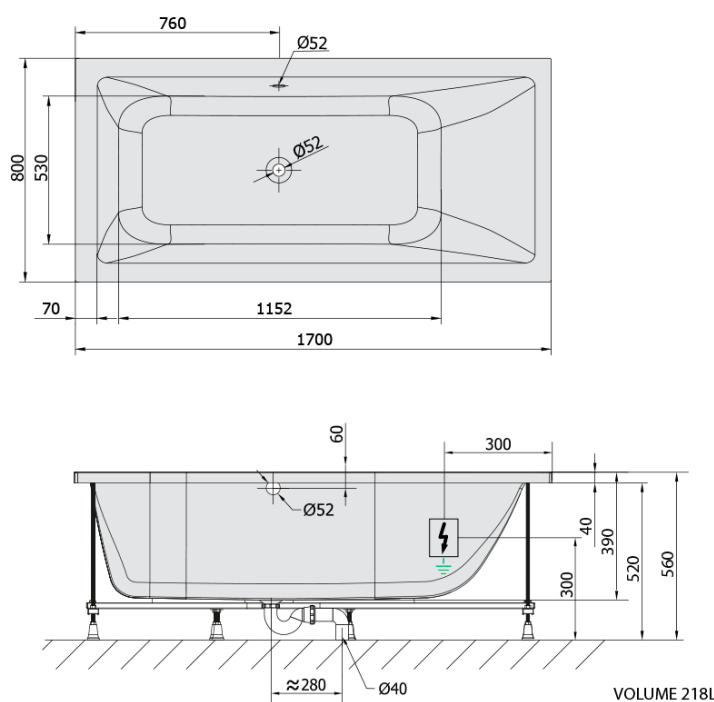

MIMOA hydromasážní vana, 170x80x39cm, Highline Hydro-Air, chrom

Objednací kód: 71713.6010

Základní informace

Značka: Polysan
Série: HYDROMASÁŽNÍ SYSTÉMY

Rozměry

Délka: 1700 mm
Šířka: 800 mm
Výška: 390 mm
Objem: 218 l

Parametry

Barva: Bílá
Jiné barevné provedení: Dle vzorníku
Materiál: Akrylát
Tvar: Obdélníkové
Instalace: Vestavná (k obezdění)
Průměr odpadu: 52 mm
Vlastnosti: HIGHLINE HYDRO AIR masáž
Hmotnost / ks: 47.5 kg
Balení: 1 ks
Záruka: 2 roky

Doporučujeme přikoupit

1 ks Zvukoizolační samolepící páska k vaně, 3m (Objednací kód: 93400)

Technický list

Electric cable 3x2,5mm²
Lenght 2m from the wall

Elektrický kabel 3x2,5mm²
Délka kabelu ze zdi 2m