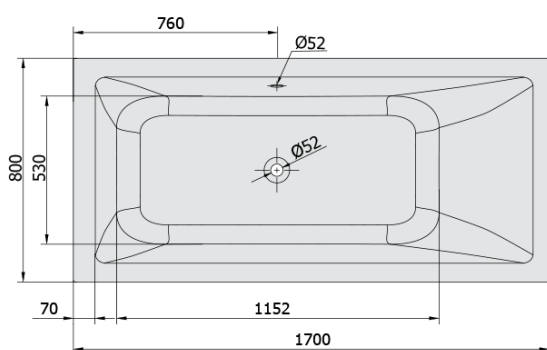

MIMOA hydromasážní vana, 170x80x39cm, Highline Hydro, chrom

Objednací kód: 71713.5010

Základní informace

Značka: Polysan
Série: HYDROMASÁŽNÍ SYSTÉMY

Rozměry

Délka: 1700 mm
Šířka: 800 mm
Výška: 390 mm
Objem: 218 l

Parametry

Barva: Bílá
Jiné barevné provedení: Dle vzorníku
Materiál: Akrylát
Tvar: Obdélníkové
Instalace: Vestavná (k obezdění)
Průměr odpadu: 52 mm
Vlastnosti: HIGHLINE HYDRO masáž
Hmotnost / ks: 41.0 kg
Balení: 1 ks
Záruka: 2 roky

Doporučujeme přikoupit

1 ks Zvukoizolační samolepící páska k vaně, 3m (Objednací kód: 93400)

Technický list

- Electric cable 3x2,5mm²
Lenght 2m from the wall
-  Elektrický kabel 3x2,5mm²
Délka kabelu ze zdi 2m
- Electrical Characteristic:
Tension: 220-230V/50hz
Max. power consumption: 1200W
Electric protection: residual-current device 30mA
- Elektrické vlastnosti:
Napětí: 220-230V/50hz
Max. spotřeba: 1200W
Elektrické jistění: proudový chránič 30mA