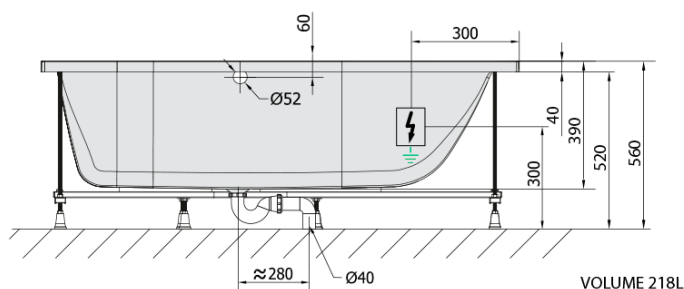

MIMOA hydromasážní vana, 170x80x39cm, Highline Hydro, chrom

Objednací kód: 71713.5010

Základní informace

Značka: Polysan
Série: HYDROMASÁŽNÍ SYSTÉMY

Rozměry

Délka: 1700 mm
Šířka: 800 mm
Výška: 390 mm
Objem: 218 l

Parametry

Barva: Bílá
Jiné barevné provedení: Dle vzorníku
Materiál: Akrylát
Tvar: Obdélníkové
Instalace: Vestavná (k obezdění)
Průměr odpadu: 52 mm
Vlastnosti: HIGHLINE HYDRO masáž
Hmotnost / ks: 41.0 kg
Balení: 1 ks
Záruka: 2 roky

Doporučujeme přikoupit

1 ks Zvukoizolační samolepící páska k vaně, 3m (Objednací kód: 93400)

Technický list

- Electric cable 3x2,5mm²
Lenght 2m from the wall
-  Elektrický kabel 3x2,5mm²
Délka kabelu ze zdi 2m
- Electrical Characteristic:
Tension: 220-230V/50hz
Max. power consumption: 1200W
Electric protection: residual-current device 30mA
- Elektrické vlastnosti:
Napětí: 220-230V/50hz
Max. spotřeba: 1200W
Elektrické jistění: proudový chránič 30mA