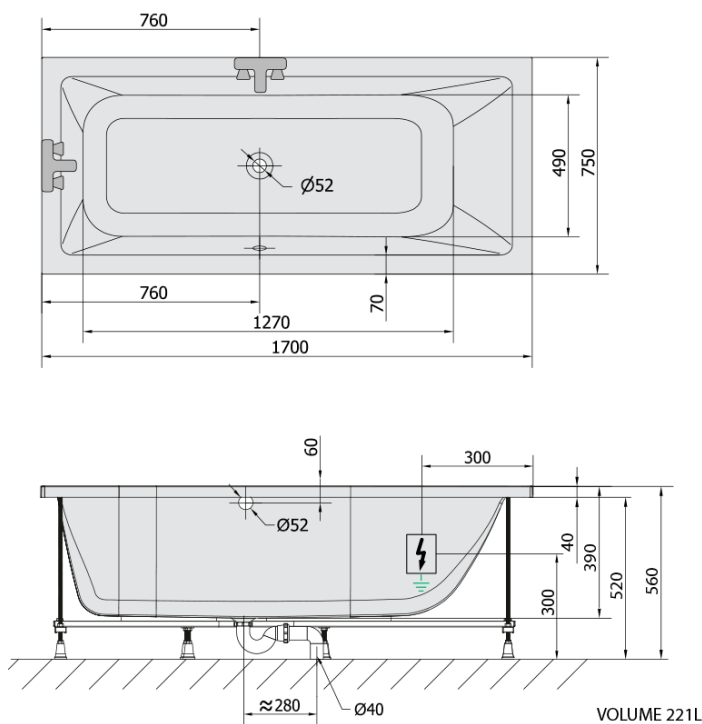

MIMOA hydromasážní vana, 170x75x39cm, Highline Hydro, chrom

Objednací kód: 71709.5010

Základní informace

Značka: Polysan
Série: HYDROMASÁŽNÍ SYSTÉMY

Rozměry

Délka: 1700 mm
Šířka: 750 mm
Výška: 390 mm
Objem: 221 l

Parametry

Barva: Bílá
Jiné barevné provedení: Dle vzorníku
Materiál: Akrylát
Tvar: Obdélníkové
Instalace: Vestavná (k obezdění)
Průměr odpadu: 52 mm
Vlastnosti: HIGHLINE HYDRO masáž
Hmotnost / ks: 40.5 kg
Balení: 1 ks
Záruka: 2 roky

Doporučujeme přikoupit

1 ks Zvukoizolační samolepící páska k vaně, 3m (Objednací kód: 93400)

Technický list

- Electric cable 3x2,5mm²
Length 2m from the wall
-  Elektrický kabel 3x2,5mm²
Délka kabelu ze zdi 2m
- Electrical Characteristic:
Tension: 220-230V/50hz
Max. power consumption: 1200W
Electric protection: residual-current device 30mA
- Elektrické vlastnosti:
Napětí: 220-230V/50hz
Max. spotřeba: 1200W
Elektrické jistiění: proudový chránič 30mA