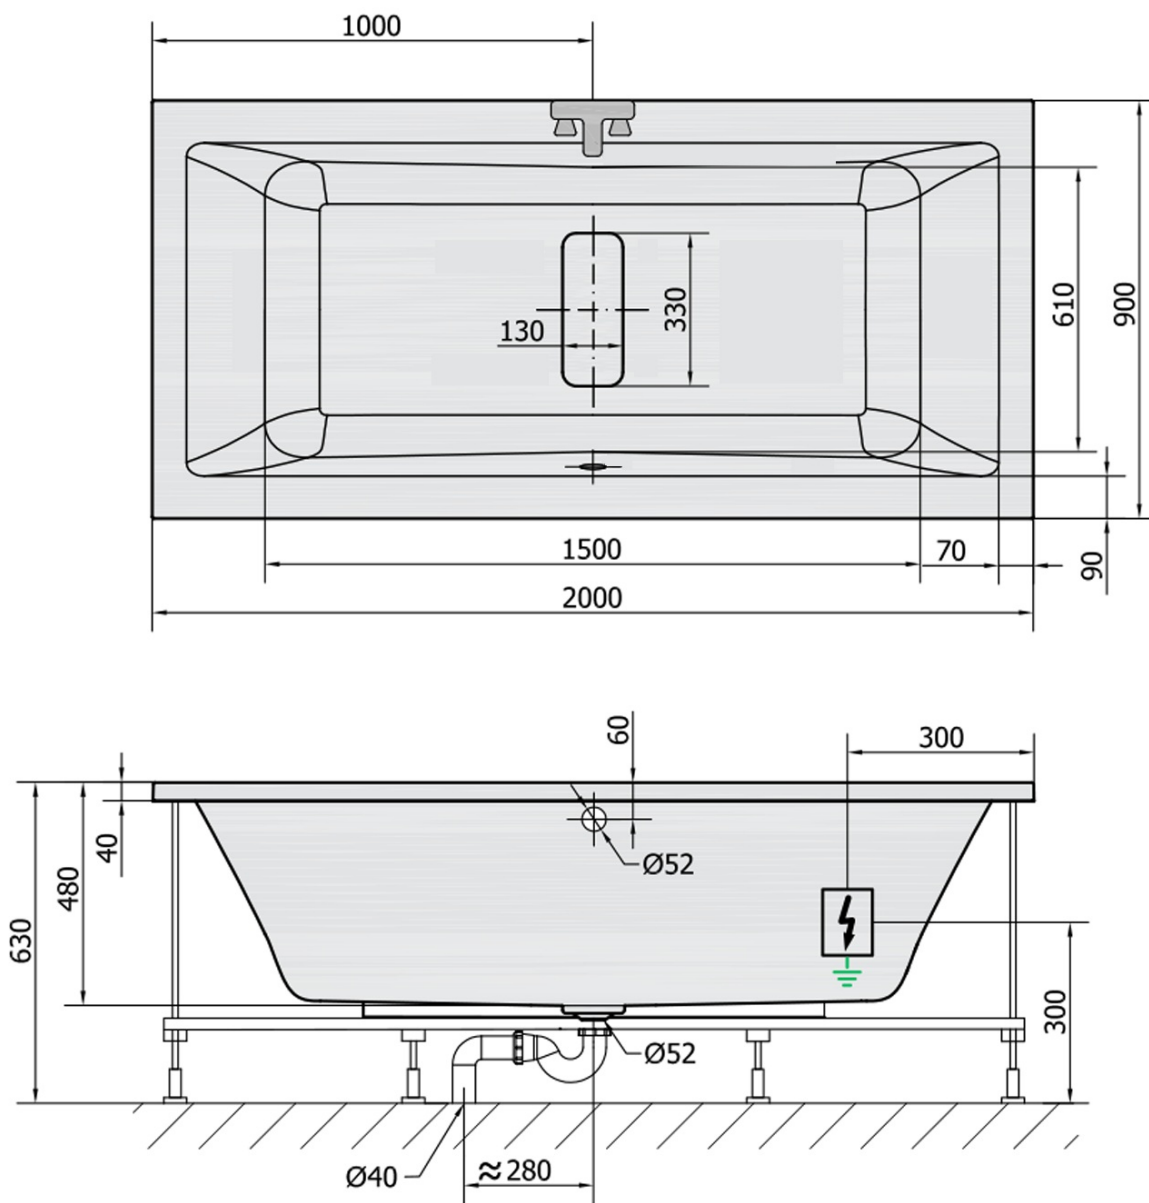

MARLENE hydromasážní vana, 200x90x48cm, Highline Hydro, chrom

Objednací kód: 78731.5010

Základní informace

Značka: Polysan
Série: HYDROMASÁŽNÍ SYSTÉMY

Rozměry

Délka: 2000 mm
Šířka: 900 mm
Výška: 480 mm
Objem: 422 l

Parametry

Barva: Bílá
Jiné barevné provedení: Dle vzorníku
Materiál: Akrylát
Tvar: Obdélníkové
Instalace: Vestavná (k obezdění)
Průměr odpadu: 52 mm
Vlastnosti: HIGHLINE HYDRO masáž
Hmotnost / ks: 57.0 kg
Balení: 1 ks
Záruka: 2 roky

Doporučujeme přikoupit

1 ks Zvukoizolační samolepící páska k vaně, 3m (Objednací kód: 93400)

Technický list

VOLUME 422L