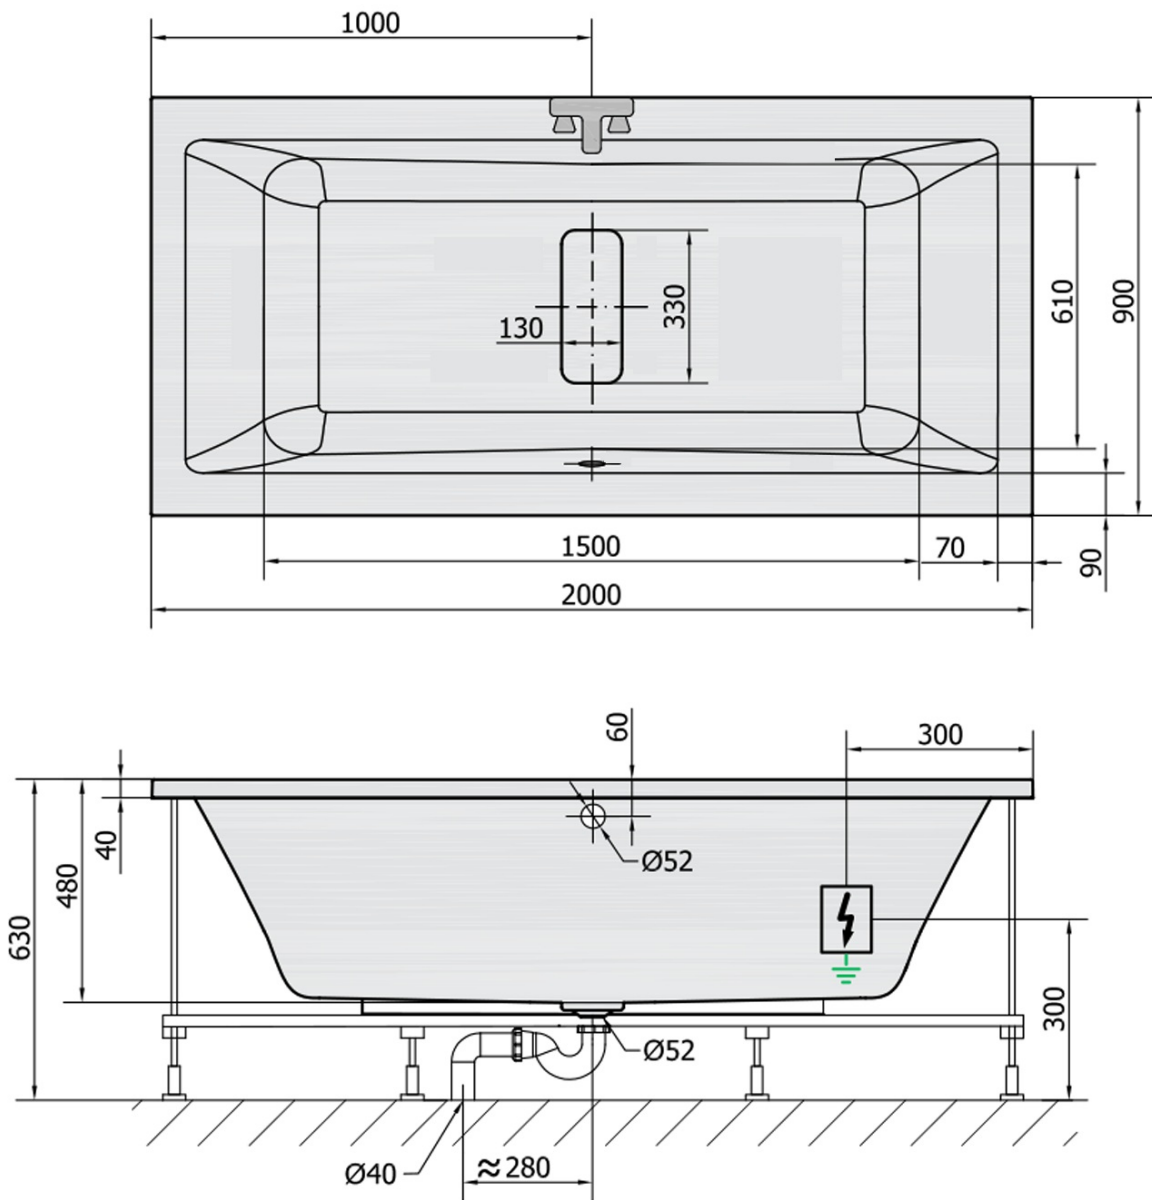

MARLENE hydromasážní vana, 200x90x48cm, Active Hydro, chrom

Objednací kód: 78731.1010

Základní informace

Značka: Polysan
Série: HYDROMASÁŽNÍ SYSTÉMY

Rozměry

Délka: 2000 mm
Šířka: 900 mm
Výška: 480 mm
Objem: 422 l

Parametry

Barva: Bílá
Jiné barevné provedení: Dle vzorníku
Materiál: Akrylát
Tvar: Obdélníkové
Instalace: Vestavná (k obezdění)
Průměr odpadu: 52 mm
Vlastnosti: ACTIVE HYDRO masáž
Hmotnost / ks: 57.0 kg
Balení: 1 ks
Záruka: 2 roky

Doporučujeme přikoupit

1 ks Zvukoizolační samolepící páska k vaně, 3m (Objednací kód: 93400)

Technický list

VOLUME 422L