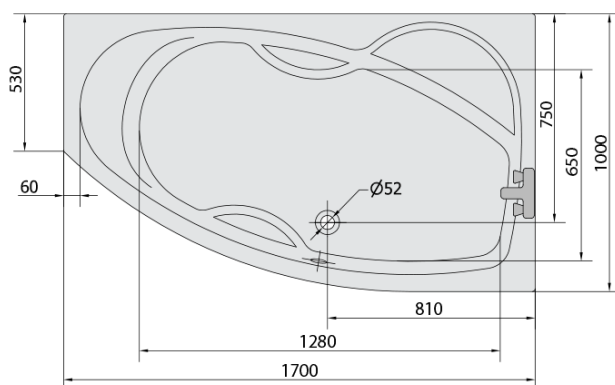

**MAMBA R hydromasážní vana, 170x100x44cm,  
Highline Hydro, chrom**

**Objednací kód:** 77111.5010

**Základní informace**

**Značka:** Polysan  
**Série:** HYDROMASÁŽNÍ SYSTÉMY

**Rozměry**

**Délka:** 1700 mm  
**Šířka:** 1000 mm  
**Výška:** 440 mm  
**Objem:** 260 l

**Parametry**

**Barva:** Bílá  
**Jiné barevné provedení:** Dle vzorníku  
**Materiál:** Akrylát  
**Tvar:** Asymetrické  
**Instalace:** Vestavná (k obezdění)  
**Průměr odpadu:** 52 mm  
**Vlastnosti:** HIGHLINE HYDRO masáž  
**Hmotnost / ks:** 52.06 kg  
**Balení:** 1 ks  
**Záruka:** 2 roky

**Doporučujeme přikoupit**

1 ks Zvukoizolační samolepící páska k vaně, 3m (Objednací kód: 93400)

MAMBA R hydromasážní vana, 170x100x44cm,  
Highline Hydro, chrom

Technický list

VOLUME 260L

- Electric cable 3x2,5mm<sup>2</sup>  
Length 2m from the wall
-  Elektrický kabel 3x2,5mm<sup>2</sup>  
Délka kabelu ze zdi 2m
- Electrical Characteristic:  
Tension: 220-230V/50hz  
Max. power consumption: 1200W  
Electric protection: residual-current device 30mA
- Elektrické vlastnosti:  
Napětí: 220-230V/50hz  
Max. spotřeba: 1200W  
Elektrické jistění: proudový chránič 30mA