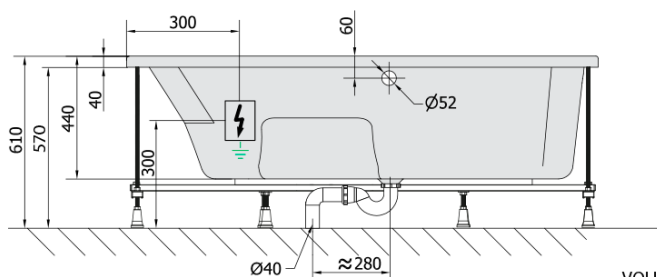

**MAMBA R hydromasážní vana, 170x100x44cm,  
Highline Hydro, chrom**

**Objednací kód:** 77111.5010

**Základní informace**

**Značka:** Polysan  
**Série:** HYDROMASÁŽNÍ SYSTÉMY

**Rozměry**

**Délka:** 1700 mm  
**Šířka:** 1000 mm  
**Výška:** 440 mm  
**Objem:** 260 l

**Parametry**

**Barva:** Bílá  
**Jiné barevné provedení:** Dle vzorníku  
**Materiál:** Akrylát  
**Tvar:** Asymetrické  
**Instalace:** Vestavná (k obezdění)  
**Průměr odpadu:** 52 mm  
**Vlastnosti:** HIGHLINE HYDRO masáž  
**Hmotnost / ks:** 52.06 kg  
**Balení:** 1 ks  
**Záruka:** 2 roky

**Doporučujeme přikoupit**

1 ks Zvukoizolační samolepící páska k vaně, 3m (Objednací kód: 93400)

MAMBA R hydromasážní vana, 170x100x44cm,  
Highline Hydro, chrom

Technický list

VOLUME 260L

- Electric cable 3x2,5mm<sup>2</sup>  
Length 2m from the wall
-  Elektrický kabel 3x2,5mm<sup>2</sup>  
Délka kabelu ze zdi 2m
- Electrical Characteristic:  
Tension: 220-230V/50hz  
Max. power consumption: 1200W  
Electric protection: residual-current device 30mA
- Elektrické vlastnosti:  
Napětí: 220-230V/50hz  
Max. spotřeba: 1200W  
Elektrické jistění: proudový chránič 30mA