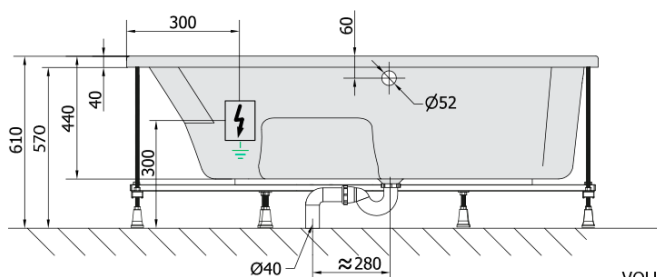

**MAMBA R hydromasážní vana, 170x100x44cm,
Highline Hydro, chrom**

Objednací kód: 77111.5010

Základní informace

Značka: Polysan
Série: HYDROMASÁŽNÍ SYSTÉMY

Rozměry

Délka: 1700 mm
Šířka: 1000 mm
Výška: 440 mm
Objem: 260 l

Parametry

Záruka: 2 roky
Hmotnost / ks: 52.06 kg
Balení: 1 ks
Barva: Bílá
Jiné barevné provedení: Dle vzorníku
Materiál: Akrylát
Tvar: Asymetrické
Instalace: Vestavná (k obezdění)
Průměr odpadu: 52 mm
Masážní systém: HIGHLINE HYDRO

Doporučujeme přikoupit

1 ks Zvukoizolační samolepící páska k vaně, 3m (Objednací kód: 93400)

MAMBA R hydromasážní vana, 170x100x44cm,
Highline Hydro, chrom

Technický list

VOLUME 260L

- Electric cable 3x2,5mm²
Length 2m from the wall
-  Elektrický kabel 3x2,5mm²
Délka kabelu ze zdi 2m
- Electrical Characteristic:
Tension: 220-230V/50hz
Max. power consumption: 1200W
Electric protection: residual-current device 30mA
- Elektrické vlastnosti:
Napětí: 220-230V/50hz
Max. spotřeba: 1200W
Elektrické jistění: proudový chránič 30mA