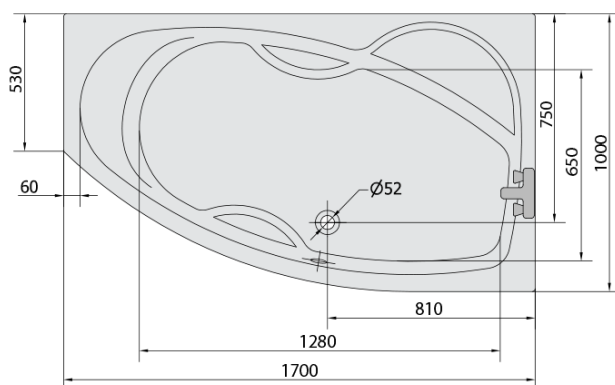

**MAMBA R hydromasážní vana, 170x100x44cm,
Highline Hydro, chrom**

Objednací kód: 77111.5010

Základní informace

Značka: Polysan
Série: HYDROMASÁŽNÍ SYSTÉMY

Rozměry

Délka: 1700 mm
Šířka: 1000 mm
Výška: 440 mm
Objem: 260 l

Parametry

Záruka: 2 roky
Hmotnost / ks: 52.06 kg
Balení: 1 ks
Barva: Bílá
Jiné barevné provedení: Dle vzorníku
Materiál: Akrylát
Tvar: Asymetrické
Instalace: Vestavná (k obezdění)
Průměr odpadu: 52 mm
Masážní systém: HIGHLINE HYDRO

Doporučujeme přikoupit

1 ks Zvukoizolační samolepící páska k vaně, 3m (Objednací kód: 93400)

MAMBA R hydromasážní vana, 170x100x44cm,
Highline Hydro, chrom

Technický list

VOLUME 260L

- Electric cable 3x2,5mm²
Length 2m from the wall
-  Elektrický kabel 3x2,5mm²
Délka kabelu ze zdi 2m
- Electrical Characteristic:
Tension: 220-230V/50hz
Max. power consumption: 1200W
Electric protection: residual-current device 30mA
- Elektrické vlastnosti:
Napětí: 220-230V/50hz
Max. spotřeba: 1200W
Elektrické jistění: proudový chránič 30mA