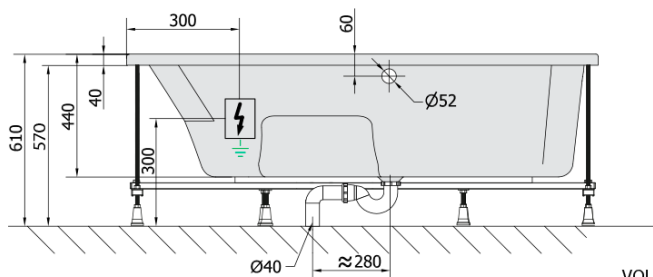

**MAMBA R hydromasážní vana, 170x100x44cm,
Attraction Hydro-Air, chrom**

Objednací kód: 77111.4010

Základní informace

Značka: Polysan
Série: HYDROMASÁŽNÍ SYSTÉMY

Rozměry

Délka: 1700 mm
Šířka: 1000 mm
Výška: 440 mm
Objem: 260 l

Parametry

Barva: Bílá
Jiné barevné provedení: Dle vzorníku
Materiál: Akrylát
Tvar: Asymetrické
Instalace: Vestavná (k obezdění)
Průměr odpadu: 52 mm
Vlastnosti: ATTRACTION HYDRO AIR masáž
Hmotnost / ks: 58.56 kg
Balení: 1 ks
Záruka: 2 roky

Doporučujeme přikoupit

1 ks Zvukoizolační samolepící páska k vaně, 3m (Objednací kód: 93400)

Technický list

VOLUME 260L

Electric cable 3x2,5mm²
Length 2m from the wall

Elektrický kabel 3x2,5mm²
Délka kabelu ze zdi 2m