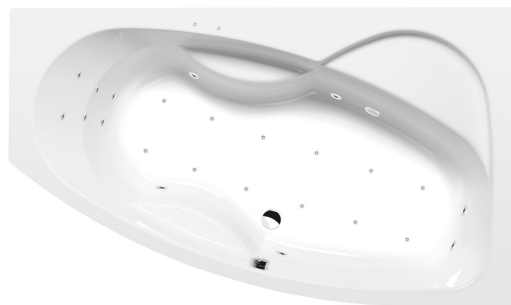

**MAMBA R hydromasážní vana, 170x100x44cm,
Attraction Hydro-Air, chrom**

Objednací kód: 77111.4010

Základní informace

Značka: Polysan
Série: HYDROMASÁŽNÍ SYSTÉMY

Rozměry

Délka: 1700 mm
Šířka: 1000 mm
Výška: 440 mm
Objem: 260 l

Parametry

Barva: Bílá
Jiné barevné provedení: Dle vzorníku
Materiál: Akrylát
Tvar: Asymetrické
Instalace: Vestavná (k obezdění)
Průměr odpadu: 52 mm
Vlastnosti: ATTRACTION HYDRO AIR masáž
Hmotnost / ks: 58.56 kg
Balení: 1 ks
Záruka: 2 roky

Doporučujeme přikoupit

1 ks Zvukoizolační samolepící páska k vaně, 3m (Objednací kód: 93400)

Technický list

VOLUME 260L

Electric cable 3x2,5mm²
Length 2m from the wall

Elektrický kabel 3x2,5mm²
Délka kabelu ze zdi 2m