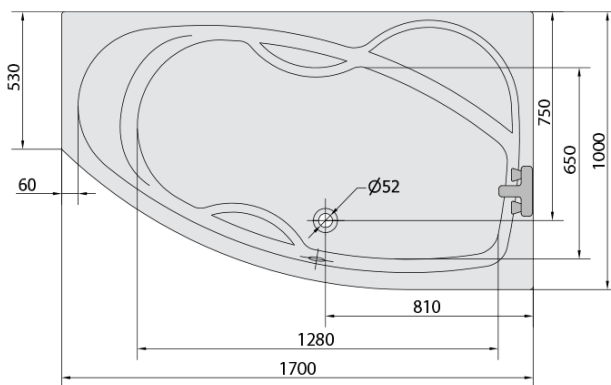

**MAMBA R hydromasážní vana, 170x100x44cm,
Attraction Hydro-Air, chrom**

Objednací kód: 77111.4010

Základní informace

Značka: Polysan
Série: HYDROMASÁŽNÍ SYSTÉMY

Rozměry

Délka: 1700 mm
Šířka: 1000 mm
Výška: 440 mm
Objem: 260 l

Parametry

Barva: Bílá
Jiné barevné provedení: Dle vzorníku
Materiál: Akrylát
Tvar: Asymetrické
Instalace: Vestavná (k obezdění)
Průměr odpadu: 52 mm
Masážní systém: ATTRACTION HYDRO AIR
Hmotnost / ks: 58.56 kg
Balení: 1 ks
Záruka: 2 roky

Doporučujeme přikoupit

1 ks Zvukoizolační samolepící páska k vaně, 3m (Objednací kód: 93400)

Technický list

VOLUME 260L

Electric cable 3x2,5mm²
Length 2m from the wall

Elektrický kabel 3x2,5mm²
Délka kabelu ze zdi 2m