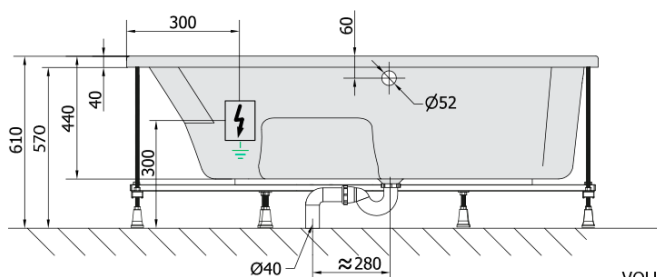

**MAMBA R hydromasážní vana, 170x100x44cm,
Attraction Hydro-Air, chrom**

Objednací kód: 77111.4010

Základní informace

Značka: Polysan
Série: HYDROMASÁŽNÍ SYSTÉMY

Rozměry

Délka: 1700 mm
Šířka: 1000 mm
Výška: 440 mm
Objem: 260 l

Parametry

Záruka: 2 roky
Hmotnost / ks: 58.56 kg
Balení: 1 ks
Barva: Bílá
Jiné barevné provedení: Dle vzorníku
Materiál: Akrylát
Tvar: Asymetrické
Instalace: Vestavná (k obezdění)
Průměr odpadu: 52 mm
Masážní systém: ATTRACTION HYDRO AIR

Doporučujeme přikoupit

1 ks Zvukoizolační samolepící páska k vaně, 3m (Objednací kód: 93400)

Technický list

VOLUME 260L

Electric cable 3x2,5mm²
Length 2m from the wall

⚡
Elektrický kabel 3x2,5mm²
Délka kabelu ze zdi 2m