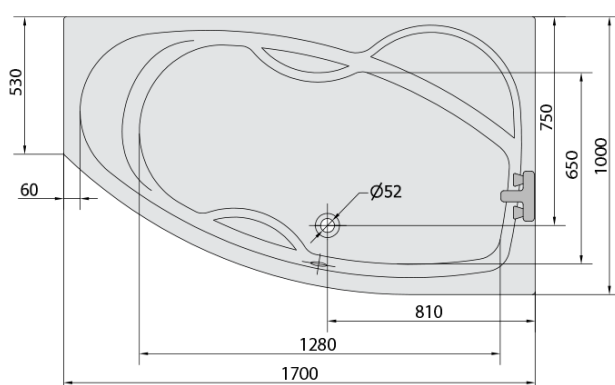

**MAMBA R hydromasážní vana, 170x100x44cm,
Attraction Hydro-Air, chrom**

Objednací kód: 77111.4010

Základní informace

Značka: Polysan
Série: HYDROMASÁŽNÍ SYSTÉMY

Rozměry

Délka: 1700 mm
Šířka: 1000 mm
Výška: 440 mm
Objem: 260 l

Parametry

Záruka: 2 roky
Hmotnost / ks: 58.56 kg
Balení: 1 ks
Barva: Bílá
Jiné barevné provedení: Dle vzorníku
Materiál: Akrylát
Tvar: Asymetrické
Instalace: Vestavná (k obezdění)
Průměr odpadu: 52 mm
Masážní systém: ATTRACTION HYDRO AIR

Doporučujeme přikoupit

1 ks Zvukoizolační samolepící páska k vaně, 3m (Objednací kód: 93400)

Technický list

VOLUME 260L

Electric cable 3x2,5mm²
Length 2m from the wall

⚡
Elektrický kabel 3x2,5mm²
Délka kabelu ze zdi 2m