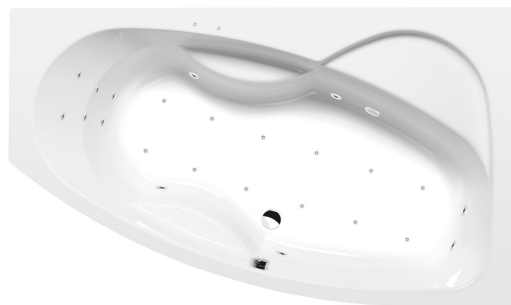

**MAMBA R hydromasážní vana, 170x100x44cm,
Attraction Hydro-Air, chrom**

Objednací kód: 77111.4010

Základní informace

Značka: Polysan
Série: HYDROMASÁŽNÍ SYSTÉMY

Rozměry

Délka: 1700 mm
Šířka: 1000 mm
Výška: 440 mm
Objem: 260 l

Parametry

Barva: Bílá
Jiné barevné provedení: Dle vzorníku
Materiál: Akrylát
Tvar: Asymetrické
Instalace: Vestavná (k obezdění)
Průměr odpadu: 52 mm
Masážní systém: ATTRACTION HYDRO AIR
Hmotnost / ks: 58.56 kg
Balení: 1 ks
Záruka: 2 roky

Doporučujeme přikoupit

1 ks Zvukoizolační samolepící páska k vaně, 3m (Objednací kód: 93400)

Technický list

VOLUME 260L

Electric cable 3x2,5mm²
Length 2m from the wall

Elektrický kabel 3x2,5mm²
Délka kabelu ze zdi 2m