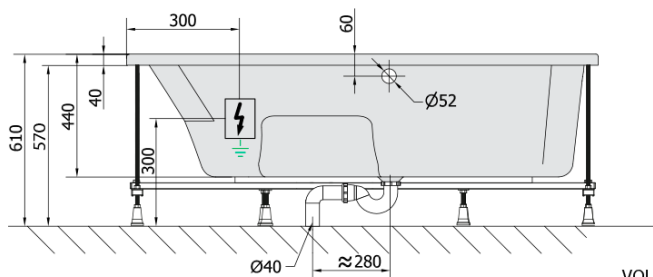

**MAMBA R hydromasážní vana, 170x100x44cm,
Attraction Hydro-Air, chrom**

Objednací kód: 77111.4010

Základní informace

Značka: Polysan
Série: HYDROMASÁŽNÍ SYSTÉMY

Rozměry

Délka: 1700 mm
Šířka: 1000 mm
Výška: 440 mm
Objem: 260 l

Parametry

Barva: Bílá
Jiné barevné provedení: Dle vzorníku
Materiál: Akrylát
Tvar: Asymetrické
Instalace: Vestavná (k obezdění)
Průměr odpadu: 52 mm
Masážní systém: ATTRACTION HYDRO AIR
Hmotnost / ks: 58.56 kg
Balení: 1 ks
Záruka: 2 roky

Doporučujeme přikoupit

1 ks Zvukoizolační samolepící páska k vaně, 3m (Objednací kód: 93400)

Technický list

VOLUME 260L

Electric cable 3x2,5mm²
Length 2m from the wall

Elektrický kabel 3x2,5mm²
Délka kabelu ze zdi 2m