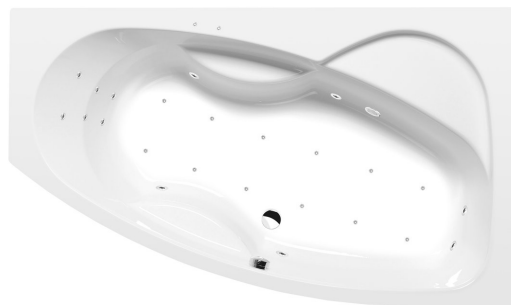

**MAMBA R hydromasážní vana, 170x100x44cm,
Attraction Hydro-Air, chrom**

Objednací kód: 77111.4010

Základní informace

Značka: Polysan
Série: HYDROMASÁŽNÍ SYSTÉMY

Rozměry

Délka: 1700 mm
Šířka: 1000 mm
Výška: 440 mm
Objem: 260 l

Parametry

Záruka: 2 roky
Hmotnost / ks: 58.56 kg
Balení: 1 ks
Barva: Bílá
Jiné barevné provedení: Dle vzorníku
Materiál: Akrylát
Tvar: Asymetrické
Instalace: Vestavná (k obezdění)
Průměr odpadu: 52 mm
Masážní systém: ATTRACTION HYDRO AIR

Doporučujeme přikoupit

1 ks Zvukoizolační samolepící páska k vaně, 3m (Objednací kód: 93400)

Technický list

VOLUME 260L

Electric cable 3x2,5mm²
Length 2m from the wall

⚡
Elektrický kabel 3x2,5mm²
Délka kabelu ze zdi 2m