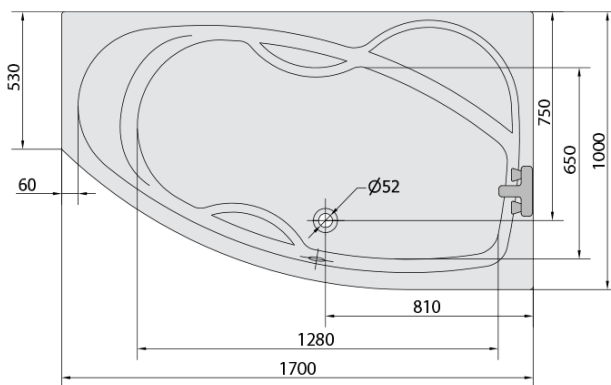

**MAMBA R hydromasážní vana, 170x100x44cm,
Attraction Hydro-Air, chrom**

Objednací kód: 77111.4010

Základní informace

Značka: Polysan
Série: HYDROMASÁŽNÍ SYSTÉMY

Rozměry

Délka: 1700 mm
Šířka: 1000 mm
Výška: 440 mm
Objem: 260 l

Parametry

Barva: Bílá
Jiné barevné provedení: Dle vzorníku
Materiál: Akrylát
Tvar: Asymetrické
Instalace: Vestavná (k obezdění)
Průměr odpadu: 52 mm
Vlastnosti: ATTRACTION HYDRO AIR masáž
Hmotnost / ks: 58.56 kg
Balení: 1 ks
Záruka: 2 roky

Doporučujeme přikoupit

1 ks Zvukoizolační samolepící páska k vaně, 3m (Objednací kód: 93400)

Technický list

VOLUME 260L

Electric cable 3x2,5mm²
Length 2m from the wall

Elektrický kabel 3x2,5mm²
Délka kabelu ze zdi 2m