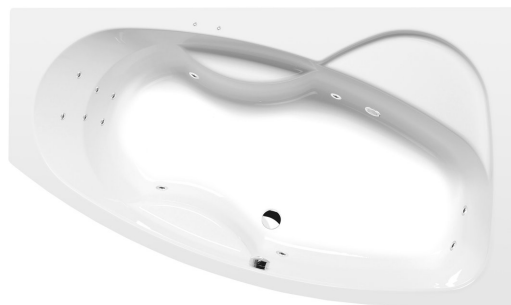

**MAMBA R hydromasážní vana, 170x100x44cm,
Attraction Hydro, chrom**

Objednací kód: 77111.3010

Základní informace

Značka: Polysan
Série: HYDROMASÁŽNÍ SYSTÉMY

Rozměry

Délka: 1700 mm
Šířka: 1000 mm
Výška: 440 mm
Objem: 260 l

Parametry

Záruka: 2 roky
Hmotnost / ks: 52.06 kg
Balení: 1 ks
Barva: Bílá
Jiné barevné provedení: Dle vzorníku
Materiál: Akrylát
Tvar: Asymetrické
Instalace: Vestavná (k obezdění)
Průměr odpadu: 52 mm
Masážní systém: ATTRACTION HYDRO

Doporučujeme přikoupit

1 ks Zvukoizolační samolepící páska k vaně, 3m (Objednací kód: 93400)

Technický list

VOLUME 260L

Electric cable 3x2,5mm²
Length 2m from the wall

Elektrický kabel 3x2,5mm²
Délka kabelu ze zdi 2m