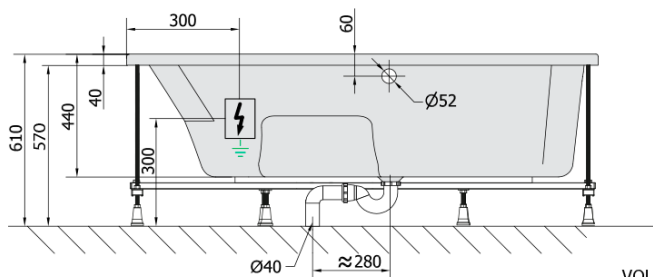

**MAMBA R hydromasážní vana, 170x100x44cm,
Attraction Hydro, chrom**

Objednací kód: 77111.3010

Základní informace

Značka: Polysan
Série: HYDROMASÁŽNÍ SYSTÉMY

Rozměry

Délka: 1700 mm
Šířka: 1000 mm
Výška: 440 mm
Objem: 260 l

Parametry

Záruka: 2 roky
Hmotnost / ks: 52.06 kg
Balení: 1 ks
Barva: Bílá
Jiné barevné provedení: Dle vzorníku
Materiál: Akrylát
Tvar: Asymetrické
Instalace: Vestavná (k obezdění)
Průměr odpadu: 52 mm
Masážní systém: ATTRACTION HYDRO

Doporučujeme přikoupit

1 ks Zvukoizolační samolepící páska k vaně, 3m (Objednací kód: 93400)

Technický list

VOLUME 260L

Electric cable 3x2,5mm²
Length 2m from the wall

Elektrický kabel 3x2,5mm²
Délka kabelu ze zdi 2m