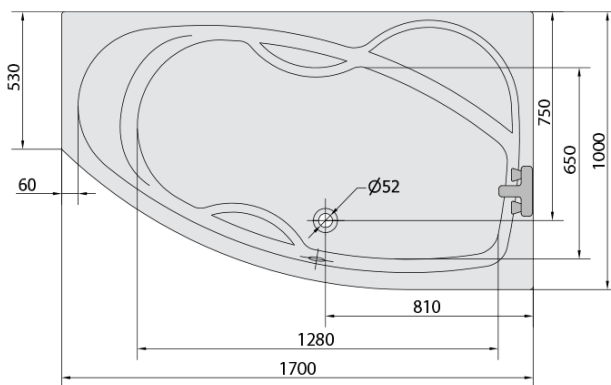

**MAMBA R hydromasážní vana, 170x100x44cm,
Attraction Hydro, chrom**

Objednací kód: 77111.3010

Základní informace

Značka: Polysan
Série: HYDROMASÁŽNÍ SYSTÉMY

Rozměry

Délka: 1700 mm
Šířka: 1000 mm
Výška: 440 mm
Objem: 260 l

Parametry

Barva: Bílá
Jiné barevné provedení: Dle vzorníku
Materiál: Akrylát
Tvar: Asymetrické
Instalace: Vestavná (k obezdění)
Průměr odpadu: 52 mm
Vlastnosti: ATTRACTION HYDRO masáž
Hmotnost / ks: 52.06 kg
Balení: 1 ks
Záruka: 2 roky

Doporučujeme přikoupit

1 ks Zvukoizolační samolepící páska k vaně, 3m (Objednací kód: 93400)

MAMBA R hydromasážní vana, 170x100x44cm,
Attraction Hydro, chrom

Technický list

VOLUME 260L

Electric cable 3x2,5mm²
Length 2m from the wall