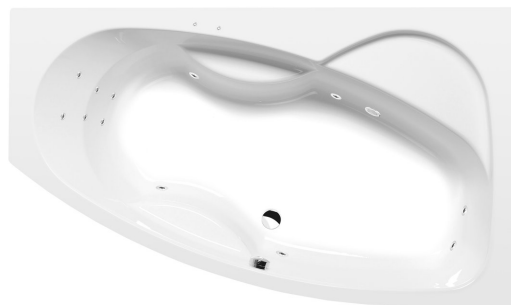

**MAMBA R hydromasážní vana, 170x100x44cm,
Attraction Hydro, chrom**

Objednací kód: 77111.3010

Základní informace

Značka: Polysan
Série: HYDROMASÁŽNÍ SYSTÉMY

Rozměry

Délka: 1700 mm
Šířka: 1000 mm
Výška: 440 mm
Objem: 260 l

Parametry

Barva: Bílá
Jiné barevné provedení: Dle vzorníku
Materiál: Akrylát
Tvar: Asymetrické
Instalace: Vestavná (k obezdění)
Průměr odpadu: 52 mm
Vlastnosti: ATTRACTION HYDRO masáž
Hmotnost / ks: 52.06 kg
Balení: 1 ks
Záruka: 2 roky

Doporučujeme přikoupit

1 ks Zvukoizolační samolepící páska k vaně, 3m (Objednací kód: 93400)

MAMBA R hydromasážní vana, 170x100x44cm,
Attraction Hydro, chrom

Technický list

VOLUME 260L

Electric cable 3x2,5mm²
Length 2m from the wall