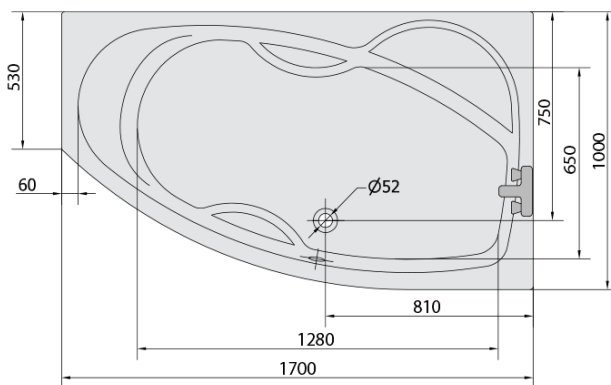

**MAMBA R hydromasážní vana, 170x100x44cm,
Attraction Hydro, chrom**

Objednací kód: 77111.3010

Základní informace

Značka: Polysan
Série: HYDROMASÁŽNÍ SYSTÉMY

Rozměry

Délka: 1700 mm
Šířka: 1000 mm
Výška: 440 mm
Objem: 260 l

Parametry

Záruka: 2 roky
Hmotnost / ks: 52.06 kg
Balení: 1 ks
Barva: Bílá
Jiné barevné provedení: Dle vzorníku
Materiál: Akrylát
Tvar: Asymetrické
Instalace: Vestavná (k obezdění)
Průměr odpadu: 52 mm
Masážní systém: ATTRACTION HYDRO

Doporučujeme přikoupit

1 ks Zvukoizolační samolepící páska k vaně, 3m (Objednací kód: 93400)

Technický list

VOLUME 260L

Electric cable 3x2,5mm²
Length 2m from the wall

Elektrický kabel 3x2,5mm²
Délka kabelu ze zdi 2m