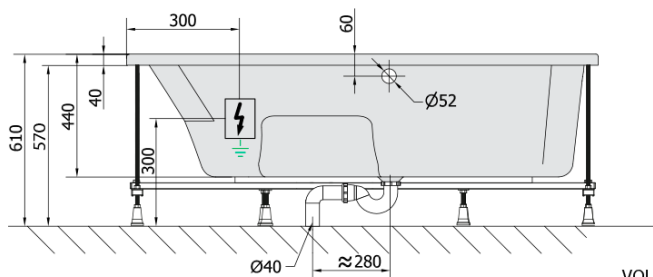

**MAMBA R hydromasážní vana, 170x100x44cm,
Attraction Hydro, chrom**

Objednací kód: 77111.3010

Základní informace

Značka: Polysan
Série: HYDROMASÁŽNÍ SYSTÉMY

Rozměry

Délka: 1700 mm
Šířka: 1000 mm
Výška: 440 mm
Objem: 260 l

Parametry

Barva: Bílá
Jiné barevné provedení: Dle vzorníku
Materiál: Akrylát
Tvar: Asymetrické
Instalace: Vestavná (k obezdění)
Průměr odpadu: 52 mm
Vlastnosti: ATTRACTION HYDRO masáž
Hmotnost / ks: 52.06 kg
Balení: 1 ks
Záruka: 2 roky

Doporučujeme přikoupit

1 ks Zvukoizolační samolepící páska k vaně, 3m (Objednací kód: 93400)

MAMBA R hydromasážní vana, 170x100x44cm,
Attraction Hydro, chrom

Technický list

VOLUME 260L

Electric cable 3x2,5mm²
Length 2m from the wall

Elektrický kabel 3x2,5mm²
Délka kabelu ze zdi 2m

Electrical Characteristic:
Tension: 220-230V/50hz
Max. power consumption: 1200W
Electric protection: residual-current device 30mA

Elektrické vlastnosti:
Napětí: 220-230V/50hz
Max. spotřeba: 1200W
Elektrické jistění: proudový chránič 30mA