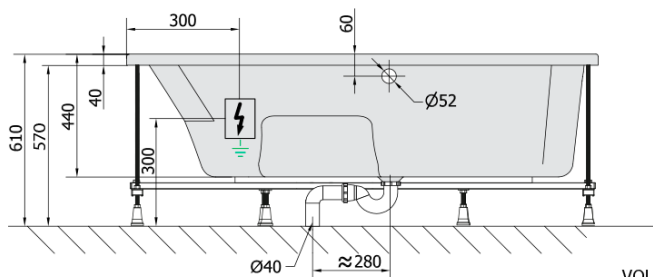

MAMBA R hydromasážní vana, 170x100x44cm, Active Hydro, chrom

Objednací kód: 77111.1010

Základní informace

Značka: Polysan
Série: HYDROMASÁŽNÍ SYSTÉMY

Rozměry

Délka: 1700 mm
Šířka: 1000 mm
Výška: 440 mm
Objem: 260 l

Parametry

Záruka: 2 roky
Hmotnost / ks: 52.06 kg
Balení: 1 ks
Barva: Bílá
Jiné barevné provedení: Dle vzorníku
Materiál: Akrylát
Tvar: Asymetrické
Instalace: Vestavná (k obezdění)
Průměr odpadu: 52 mm
Masážní systém: ACTIVE HYDRO

Doporučujeme přikoupit

1 ks Zvukoizolační samolepící páska k vaně, 3m (Objednací kód: 93400)

Technický list

VOLUME 260L

Electric cable 3x2,5mm²
Length 2m from the wall

Elektrický kabel 3x2,5mm²
Délka kabelu ze zdi 2m