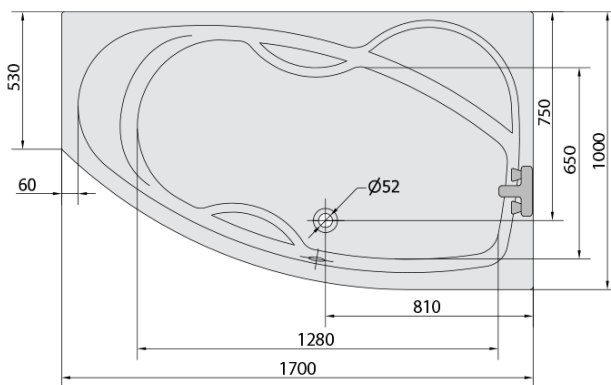

MAMBA R hydromasážní vana, 170x100x44cm, Active Hydro, chrom

Objednací kód: 77111.1010

Základní informace

Značka: Polysan
Série: HYDROMASÁŽNÍ SYSTÉMY

Rozměry

Délka: 1700 mm
Šířka: 1000 mm
Výška: 440 mm
Objem: 260 l

Parametry

Barva: Bílá
Jiné barevné provedení: Dle vzorníku
Materiál: Akrylát
Tvar: Asymetrické
Instalace: Vestavná (k obezdění)
Průměr odpadu: 52 mm
Vlastnosti: ACTIVE HYDRO masáž
Hmotnost / ks: 52.06 kg
Balení: 1 ks
Záruka: 2 roky

Doporučujeme přikoupit

1 ks Zvukoizolační samolepící páska k vaně, 3m (Objednací kód: 93400)

Technický list

VOLUME 260L

Electric cable 3x2,5mm²
Length 2m from the wall

Elektrický kabel 3x2,5mm²
Délka kabelu ze zdi 2m