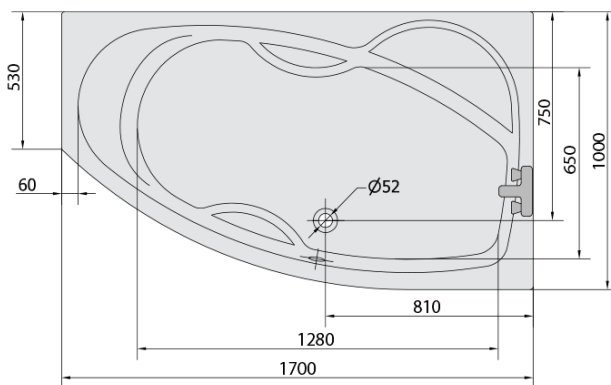

MAMBA R hydromasážní vana, 170x100x44cm, Active Hydro, chrom

Objednací kód: 77111.1010

Základní informace

Značka: Polysan
Série: HYDROMASÁŽNÍ SYSTÉMY

Rozměry

Délka: 1700 mm
Šířka: 1000 mm
Výška: 440 mm
Objem: 260 l

Parametry

Záruka: 2 roky
Hmotnost / ks: 52.06 kg
Balení: 1 ks
Barva: Bílá
Jiné barevné provedení: Dle vzorníku
Materiál: Akrylát
Tvar: Asymetrické
Instalace: Vestavná (k obezdění)
Průměr odpadu: 52 mm
Masážní systém: ACTIVE HYDRO

Doporučujeme přikoupit

1 ks Zvukoizolační samolepící páska k vaně, 3m (Objednací kód: 93400)

Technický list

VOLUME 260L

Electric cable 3x2,5mm²
Length 2m from the wall

Elektrický kabel 3x2,5mm²
Délka kabelu ze zdi 2m