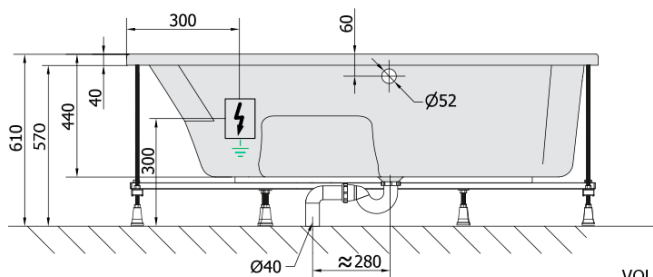

MAMBA R hydromasážní vana, 170x100x44cm, Active Hydro, chrom

Objednací kód: 77111.1010

Základní informace

Značka: Polysan
Série: HYDROMASÁŽNÍ SYSTÉMY

Rozměry

Délka: 1700 mm
Šířka: 1000 mm
Výška: 440 mm
Objem: 260 l

Parametry

Barva: Bílá
Jiné barevné provedení: Dle vzorníku
Materiál: Akrylát
Tvar: Asymetrické
Instalace: Vestavná (k obezdění)
Průměr odpadu: 52 mm
Vlastnosti: ACTIVE HYDRO masáž
Hmotnost / ks: 52.06 kg
Balení: 1 ks
Záruka: 2 roky

Doporučujeme přikoupit

1 ks Zvukoizolační samolepící páska k vaně, 3m (Objednací kód: 93400)

Technický list

VOLUME 260L

Electric cable 3x2,5mm²
Length 2m from the wall

Elektrický kabel 3x2,5mm²
Délka kabelu ze zdi 2m