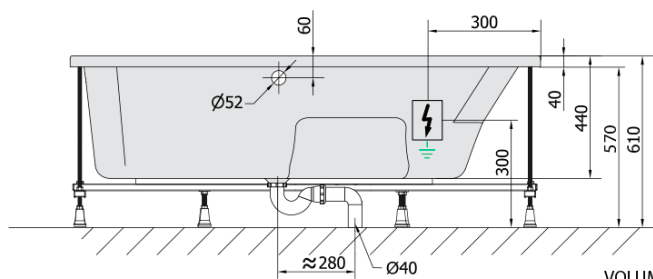

**MAMBA L hydromasážní vana, 170x100x44cm,
Highline Hydro-Air, chrom**

Objednací kód: 76111.6010

Základní informace

Značka: Polysan
Série: HYDROMASÁŽNÍ SYSTÉMY

Rozměry

Délka: 1700 mm
Šířka: 1000 mm
Výška: 440 mm
Objem: 260 l

Parametry

Záruka: 2 roky
Hmotnost / ks: 58.56 kg
Balení: 1 ks
Barva: Bílá
Jiné barevné provedení: Dle vzorníku
Materiál: Akrylát
Tvar: Asymetrické
Instalace: Vestavná (k obezdění)
Průměr odpadu: 52 mm
Masážní systém: HIGHLINE HYDRO AIR

Doporučujeme přikoupit

1 ks Zvukoizolační samolepící páska k vaně, 3m (Objednací kód: 93400)

Technický list

- Electric cable 3x2,5mm²
Length 2m from the wall
- Elektrický kabel 3x2,5mm²
Délka kabelu ze zdi 2m
- Electrical Characteristic:
Tension: 220-230V/50hz
Max. power consumption: 1200W
Electric protection: residual-current device 30mA
- Elektrické vlastnosti:
Napětí: 220-230V/50hz
Max. spotřeba: 1200W
Elektrické jistění: proudový chránič 30mA