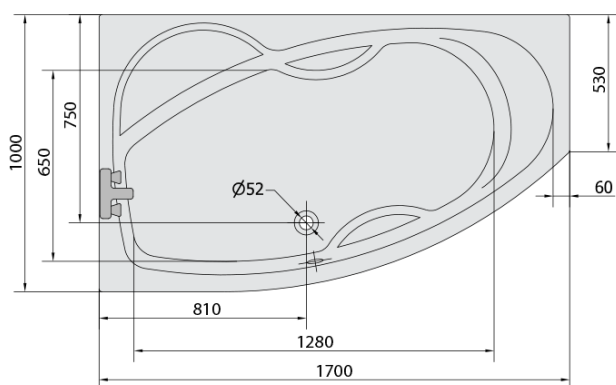

**MAMBA L hydromasážní vana, 170x100x44cm,
Highline Hydro-Air, chrom**

Objednací kód: 76111.6010

Základní informace

Značka: Polysan
Série: HYDROMASÁŽNÍ SYSTÉMY

Rozměry

Délka: 1700 mm
Šířka: 1000 mm
Výška: 440 mm
Objem: 260 l

Parametry

Záruka: 2 roky
Hmotnost / ks: 58.56 kg
Balení: 1 ks
Barva: Bílá
Jiné barevné provedení: Dle vzorníku
Materiál: Akrylát
Tvar: Asymetrické
Instalace: Vestavná (k obezdění)
Průměr odpadu: 52 mm
Masážní systém: HIGHLINE HYDRO AIR

Doporučujeme přikoupit

1 ks Zvukoizolační samolepící páska k vaně, 3m (Objednací kód: 93400)

Technický list

- Electric cable 3x2,5mm²
Length 2m from the wall
- Elektrický kabel 3x2,5mm²
Délka kabelu ze zdi 2m
- Electrical Characteristic:
Tension: 220-230V/50hz
Max. power consumption: 1200W
Electric protection: residual-current device 30mA
- Elektrické vlastnosti:
Napětí: 220-230V/50hz
Max. spotřeba: 1200W
Elektrické jistění: proudový chránič 30mA