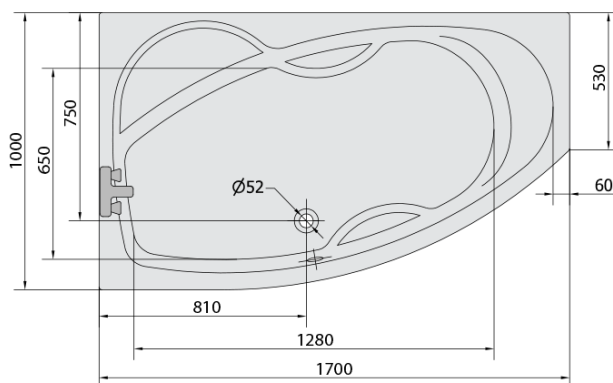

## Rozměry

Délka: 1700 mm  
Šířka: 1000 mm  
Výška: 440 mm  
Objem: 260 l

## Parametry

Barva: Bílá  
Jiné barevné provedení: Dle vzorníku  
Materiál: Akrylát  
Tvar: Asymetrické  
Instalace: Vestavná (k obezdění)  
Průměr odpadu: 52 mm  
Vlastnosti: HIGHLINE HYDRO AIR masáž  
Hmotnost / ks: 58.56 kg  
Balení: 1 ks  
Záruka: 2 roky

## Doporučujeme přikoupit

1 ks Zvukoizolační samolepící páska k vaně, 3m (Objednací kód: 93400)

MAMBA L hydromasážní vana, 170x100x44cm,  
Highline Hydro-Air, chrom

Technický list

VOLUME 260L

Electric cable 3x2,5mm<sup>2</sup>  
Length 2m from the wall