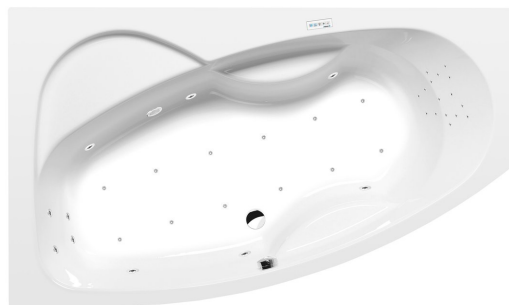

# MAMBA L hydromasážní vana, 170x100x44cm, Highline Hydro-Air, chrom

Objednací kód: 76111.6010

## Rozměry

Délka: 1700 mm  
Šířka: 1000 mm  
Výška: 440 mm  
Objem: 260 l

## Parametry

Barva: Bílá  
Jiné barevné provedení: Dle vzorníku  
Materiál: Akrylát  
Tvar: Asymetrické  
Instalace: Vestavná (k obezdění)  
Průměr odpadu: 52 mm  
Vlastnosti: HIGHLINE HYDRO AIR masáž  
Hmotnost / ks: 58.56 kg  
Balení: 1 ks  
Záruka: 2 roky

## Doporučujeme přikoupit

1 ks Zvukoizolační samolepící páska k vaně, 3m (Objednací kód: 93400)

MAMBA L hydromasážní vana, 170x100x44cm,  
Highline Hydro-Air, chrom

Technický list

VOLUME 260L

Electric cable 3x2,5mm<sup>2</sup>  
Length 2m from the wall