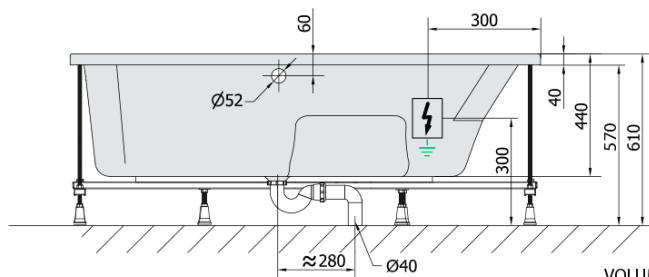

## Rozměry

Délka: 1700 mm  
Šířka: 1000 mm  
Výška: 440 mm  
Objem: 260 l

## Parametry

Barva: Bílá  
Jiné barevné provedení: Dle vzorníku  
Materiál: Akrylát  
Tvar: Asymetrické  
Instalace: Vestavná (k obezdění)  
Průměr odpadu: 52 mm  
Vlastnosti: HIGHLINE HYDRO AIR masáž  
Hmotnost / ks: 58.56 kg  
Balení: 1 ks  
Záruka: 2 roky

## Doporučujeme přikoupit

1 ks Zvukoizolační samolepící páska k vaně, 3m (Objednací kód: 93400)

MAMBA L hydromasážní vana, 170x100x44cm,  
Highline Hydro-Air, chrom

Technický list

VOLUME 260L

Electric cable 3x2,5mm<sup>2</sup>  
Length 2m from the wall