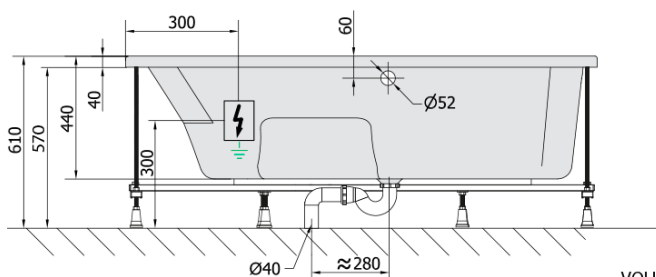

**MAMBA R hydromasážní vana, 160x95x44cm,  
Attraction Hydro-Air, chrom**

**Objednací kód:** 28111.4010

**Základní informace**

**Značka:** Polysan  
**Série:** HYDROMASÁŽNÍ SYSTÉMY

**Rozměry**

**Délka:** 1600 mm  
**Šířka:** 950 mm  
**Výška:** 440 mm  
**Objem:** 235 l

**Parametry**

**Barva:** Bílá  
**Jiné barevné provedení:** Dle vzorníku  
**Materiál:** Akrylát  
**Tvar:** Asymetrické  
**Instalace:** Vestavná (k obezdění)  
**Průměr odpadu:** 52 mm  
**Vlastnosti:** ATTRACTION HYDRO AIR masáž  
**Hmotnost / ks:** 54.64 kg  
**Balení:** 1 ks  
**Záruka:** 2 roky

**Doporučujeme přikoupit**

1 ks Zvukoizolační samolepící páska k vaně, 3m (Objednací kód: 93400)

MAMBA R hydromasážní vana, 160x95x44cm,  
Attraction Hydro-Air, chrom

Technický list

VOLUME 235L

Electric cable 3x2,5mm<sup>2</sup>  
Length 2m from the wall

Elektrický kabel 3x2,5mm<sup>2</sup>  
Délka kabelu ze zdi 2m

Electrical Characteristic:  
Tension: 220-230V/50hz  
Max. power consumption: 1200W  
Electric protection: residual-current device 30mA

Elektrické vlastnosti:  
Napětí: 220-230V/50hz  
Max. spotřeba: 1200W  
Elektrické jistění: proudový chránič 30mA