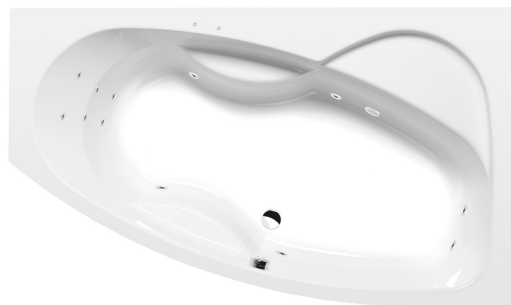

**MAMBA R hydromasážní vana, 160x95x44cm,  
Attraction Hydro-Air, chrom**

**Objednací kód:** 28111.4010

**Základní informace**

**Značka:** Polysan  
**Série:** HYDROMASÁŽNÍ SYSTÉMY

**Rozměry**

**Délka:** 1600 mm  
**Šířka:** 950 mm  
**Výška:** 440 mm  
**Objem:** 235 l

**Parametry**

**Barva:** Bílá  
**Jiné barevné provedení:** Dle vzorníku  
**Materiál:** Akrylát  
**Tvar:** Asymetrické  
**Instalace:** Vestavná (k obezdění)  
**Průměr odpadu:** 52 mm  
**Vlastnosti:** ATTRACTION HYDRO AIR masáž  
**Hmotnost / ks:** 54.64 kg  
**Balení:** 1 ks  
**Záruka:** 2 roky

**Doporučujeme přikoupit**

1 ks Zvukoizolační samolepící páska k vaně, 3m (Objednací kód: 93400)

MAMBA R hydromasážní vana, 160x95x44cm,  
Attraction Hydro-Air, chrom

Technický list

VOLUME 235L

Electric cable 3x2,5mm<sup>2</sup>  
Length 2m from the wall