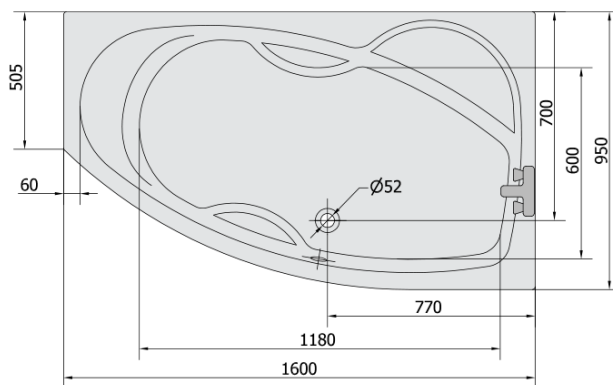

**MAMBA R hydromasážní vana, 160x95x44cm,  
Attraction Hydro-Air, chrom**

**Objednací kód:** 28111.4010

**Základní informace**

**Značka:** Polysan  
**Série:** HYDROMASÁŽNÍ SYSTÉMY

**Rozměry**

**Délka:** 1600 mm  
**Šířka:** 950 mm  
**Výška:** 440 mm  
**Objem:** 235 l

**Parametry**

**Záruka:** 2 roky  
**Hmotnost / ks:** 54.64 kg  
**Balení:** 1 ks  
**Barva:** Bílá  
**Jiné barevné provedení:** Dle vzorníku  
**Materiál:** Akrylát  
**Tvar:** Asymetrické  
**Instalace:** Vestavná (k obezdění)  
**Průměr odpadu:** 52 mm  
**Masážní systém:** ATTRACTION HYDRO AIR

**Doporučujeme přikoupit**

1 ks Zvukoizolační samolepící páska k vaně, 3m (Objednací kód: 93400)

MAMBA R hydromasážní vana, 160x95x44cm,  
Attraction Hydro-Air, chrom

Technický list

VOLUME 235L

Electric cable 3x2,5mm<sup>2</sup>  
Length 2m from the wall

Elektrický kabel 3x2,5mm<sup>2</sup>  
Délka kabelu ze zdi 2m

Electrical Characteristic:  
Tension: 220-230V/50hz  
Max. power consumption: 1200W  
Electric protection: residual-current device 30mA

Elektrické vlastnosti:  
Napětí: 220-230V/50hz  
Max. spotřeba: 1200W  
Elektrické jistění: proudový chránič 30mA