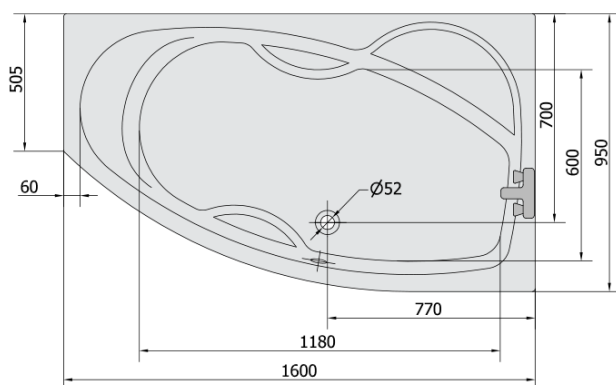

**MAMBA R hydromasážní vana, 160x95x44cm,  
Attraction Hydro-Air, chrom**

**Objednací kód:** 28111.4010

**Základní informace**

**Značka:** Polysan  
**Série:** HYDROMASÁŽNÍ SYSTÉMY

**Rozměry**

**Délka:** 1600 mm  
**Šířka:** 950 mm  
**Výška:** 440 mm  
**Objem:** 235 l

**Parametry**

**Barva:** Bílá  
**Jiné barevné provedení:** Dle vzorníku  
**Materiál:** Akrylát  
**Tvar:** Asymetrické  
**Instalace:** Vestavná (k obezdění)  
**Průměr odpadu:** 52 mm  
**Vlastnosti:** ATTRACTION HYDRO AIR masáž  
**Hmotnost / ks:** 54.64 kg  
**Balení:** 1 ks  
**Záruka:** 2 roky

**Doporučujeme přikoupit**

1 ks Zvukoizolační samolepící páska k vaně, 3m (Objednací kód: 93400)

MAMBA R hydromasážní vana, 160x95x44cm,  
Attraction Hydro-Air, chrom

Technický list

VOLUME 235L

Electric cable 3x2,5mm<sup>2</sup>  
Length 2m from the wall

Elektrický kabel 3x2,5mm<sup>2</sup>  
Délka kabelu ze zdi 2m

Electrical Characteristic:  
Tension: 220-230V/50hz  
Max. power consumption: 1200W  
Electric protection: residual-current device 30mA

Elektrické vlastnosti:  
Napětí: 220-230V/50hz  
Max. spotřeba: 1200W  
Elektrické jistění: proudový chránič 30mA