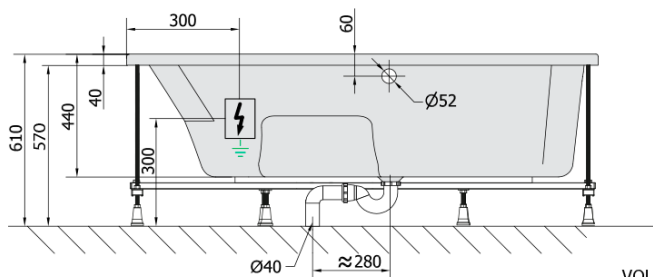

**MAMBA R hydromasážní vana, 160x95x44cm,  
Attraction Hydro-Air, chrom**

**Objednací kód:** 28111.4010

**Základní informace**

**Značka:** Polysan  
**Série:** HYDROMASÁŽNÍ SYSTÉMY

**Rozměry**

**Délka:** 1600 mm  
**Šířka:** 950 mm  
**Výška:** 440 mm  
**Objem:** 235 l

**Parametry**

**Záruka:** 2 roky  
**Hmotnost / ks:** 54.64 kg  
**Balení:** 1 ks  
**Barva:** Bílá  
**Jiné barevné provedení:** Dle vzorníku  
**Materiál:** Akrylát  
**Tvar:** Asymetrické  
**Instalace:** Vestavná (k obezdění)  
**Průměr odpadu:** 52 mm  
**Masážní systém:** ATTRACTION HYDRO AIR

**Doporučujeme přikoupit**

1 ks Zvukoizolační samolepící páska k vaně, 3m (Objednací kód: 93400)

MAMBA R hydromasážní vana, 160x95x44cm,  
Attraction Hydro-Air, chrom

Technický list

VOLUME 235L

Electric cable 3x2,5mm<sup>2</sup>  
Length 2m from the wall

Elektrický kabel 3x2,5mm<sup>2</sup>  
Délka kabelu ze zdi 2m

Electrical Characteristic:  
Tension: 220-230V/50hz  
Max. power consumption: 1200W  
Electric protection: residual-current device 30mA

Elektrické vlastnosti:  
Napětí: 220-230V/50hz  
Max. spotřeba: 1200W  
Elektrické jistění: proudový chránič 30mA