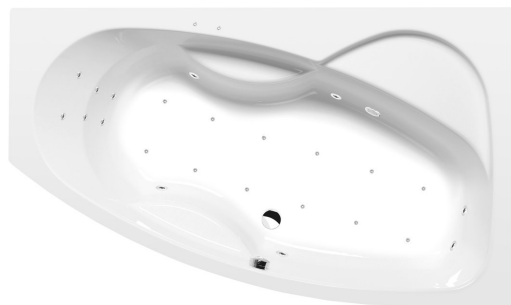

**MAMBA R hydromasážní vana, 160x95x44cm,  
Attraction Hydro-Air, chrom**

**Objednací kód:** 28111.4010

**Základní informace**

**Značka:** Polysan  
**Série:** HYDROMASÁŽNÍ SYSTÉMY

**Rozměry**

**Délka:** 1600 mm  
**Šířka:** 950 mm  
**Výška:** 440 mm  
**Objem:** 235 l

**Parametry**

**Záruka:** 2 roky  
**Hmotnost / ks:** 54.64 kg  
**Balení:** 1 ks  
**Barva:** Bílá  
**Jiné barevné provedení:** Dle vzorníku  
**Materiál:** Akrylát  
**Tvar:** Asymetrické  
**Instalace:** Vestavná (k obezdění)  
**Průměr odpadu:** 52 mm  
**Masážní systém:** ATTRACTION HYDRO AIR

**Doporučujeme přikoupit**

1 ks Zvukoizolační samolepící páska k vaně, 3m (Objednací kód: 93400)

MAMBA R hydromasážní vana, 160x95x44cm,  
Attraction Hydro-Air, chrom

Technický list

VOLUME 235L

Electric cable 3x2,5mm<sup>2</sup>  
Length 2m from the wall