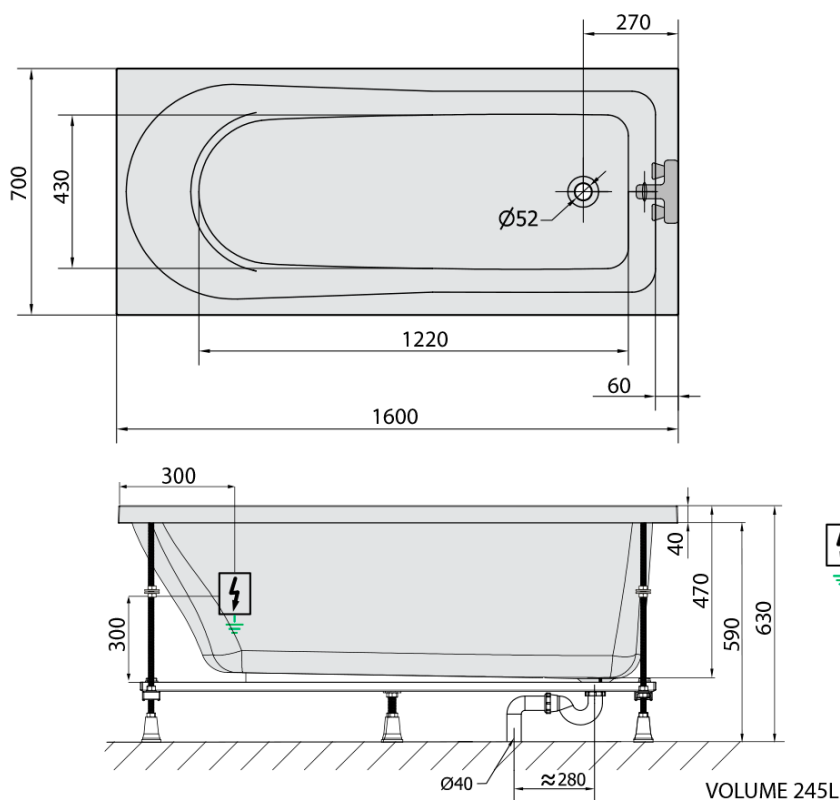

LISA hydromasážní vana, 160x70x47cm, Attraction Hydro-Air, chrom

Objednací kód: 86111.4010

Základní informace

Značka: Polysan
Série: HYDROMASÁŽNÍ SYSTÉMY

Rozměry

Délka: 1600 mm
Šířka: 700 mm
Výška: 470 mm
Objem: 245 l

Parametry

Barva: Bílá
Jiné barevné provedení: Dle vzorníku
Materiál: Akrylát
Tvar: Obdélníkové
Instalace: Vestavná (k obezdění)
Průměr odpadu: 52 mm
Vlastnosti: ATTRACTION HYDRO AIR masáž
Hmotnost / ks: 48.47 kg
Balení: 1 ks
Záruka: 2 roky

Doporučujeme přikoupit

1 ks Zvukoizolační samolepící páska k vaně, 3m (Objednací kód: 93400)

Technický list

- Electric cable 3x2,5mm²
Lenght 2m from the wall
-  Elektrický kabel 3x2,5mm²
Délka kabelu ze zdi 2m
- Electrical Characteristic:
Tension: 220-230V/50hz
Max. power consumption: 1200W
Electric protection: residual-current device 30mA
- Elektrické vlastnosti:
Napětí: 220-230V/50hz
Max. spotřeba: 1200W
Elektrické jištění: proudový chránič 30mA