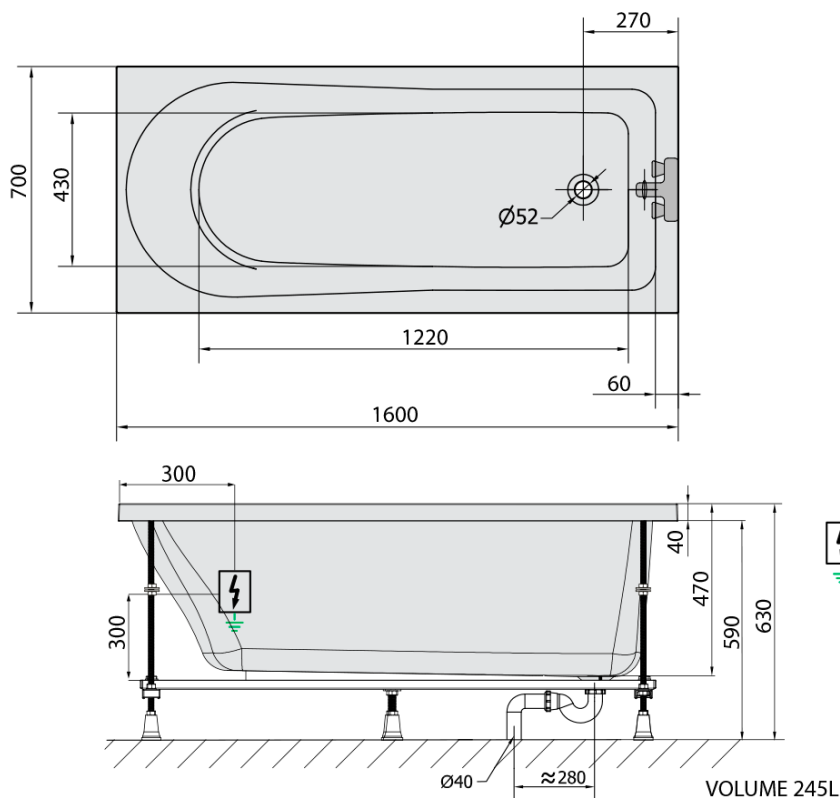

LISA hydromasážní vana, 160x70x47cm, Active Hydro-Air, chrom

Objednací kód: 86111.2010

Základní informace

Značka: Polysan
Série: HYDROMASÁŽNÍ SYSTÉMY

Rozměry

Délka: 1600 mm
Šířka: 700 mm
Výška: 470 mm
Objem: 245 l

Parametry

Barva: Bílá
Jiné barevné provedení: Dle vzorníku
Materiál: Akrylát
Tvar: Obdélníkové
Instalace: Vestavná (k obezdění)
Průměr odpadu: 52 mm
Vlastnosti: ACTIVE HYDRO AIR masáž
Hmotnost / ks: 48.47 kg
Balení: 1 ks
Záruka: 2 roky

Doporučujeme přikoupit

1 ks Zvukoizolační samolepící páska k vaně, 3m (Objednací kód: 93400)

Technický list

- Electric cable 3x2,5mm²
Lenght 2m from the wall
-  Elektrický kabel 3x2,5mm²
Délka kabelu ze zdi 2m
- Electrical Characteristic:
Tension: 220-230V/50hz
Max. power consumption: 1200W
Electric protection: residual-current device 30mA
- Elektrické vlastnosti:
Napětí: 220-230V/50hz
Max. spotřeba: 1200W
Elektrické jištění: proudový chránič 30mA