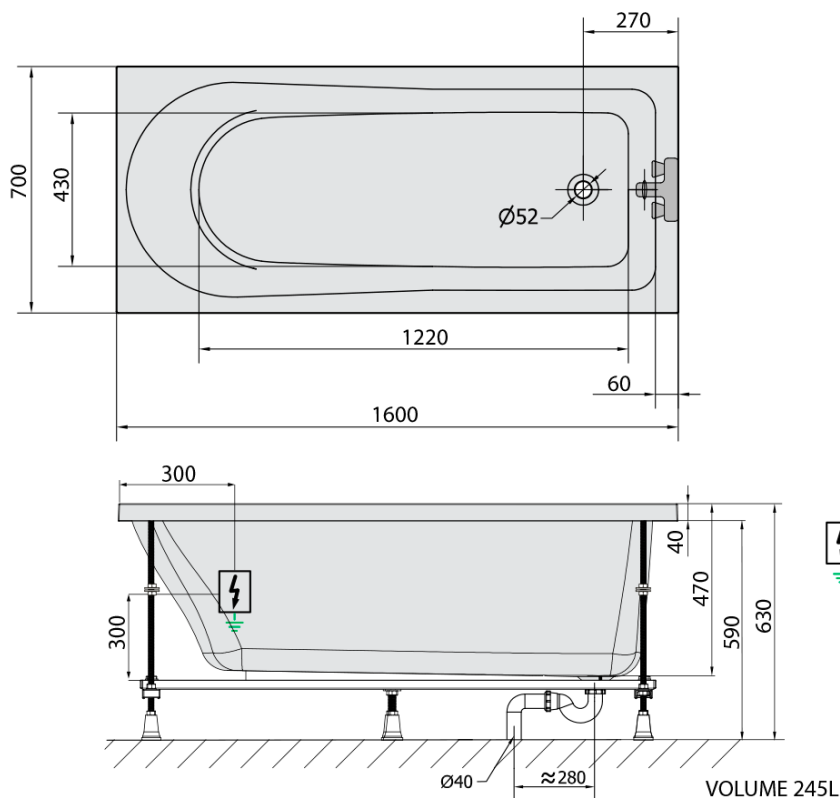

LISA hydromasážní vana, 160x70x47cm, Active Hydro, chrom

Objednací kód: 86111.1010

Základní informace

Značka: Polysan
Série: HYDROMASÁŽNÍ SYSTÉMY

Rozměry

Délka: 1600 mm
Šířka: 700 mm
Výška: 470 mm
Objem: 245 l

Parametry

Barva: Bílá
Jiné barevné provedení: Dle vzorníku
Materiál: Akrylát
Tvar: Obdélníkové
Instalace: Vestavná (k obezdění)
Průměr odpadu: 52 mm
Vlastnosti: ACTIVE HYDRO masáž
Hmotnost / ks: 41.97 kg
Balení: 1 ks
Záruka: 2 roky

Doporučujeme přikoupit

1 ks Zvukoizolační samolepící páska k vaně, 3m (Objednací kód: 93400)

Technický list

- Electric cable 3x2,5mm²
Lenght 2m from the wall
-  Elektrický kabel 3x2,5mm²
Délka kabelu ze zdi 2m
- Electrical Characteristic:
Tension: 220-230V/50hz
Max. power consumption: 1200W
Electric protection: residual-current device 30mA
- Elektrické vlastnosti:
Napětí: 220-230V/50hz
Max. spotřeba: 1200W
Elektrické jištění: proudový chránič 30mA