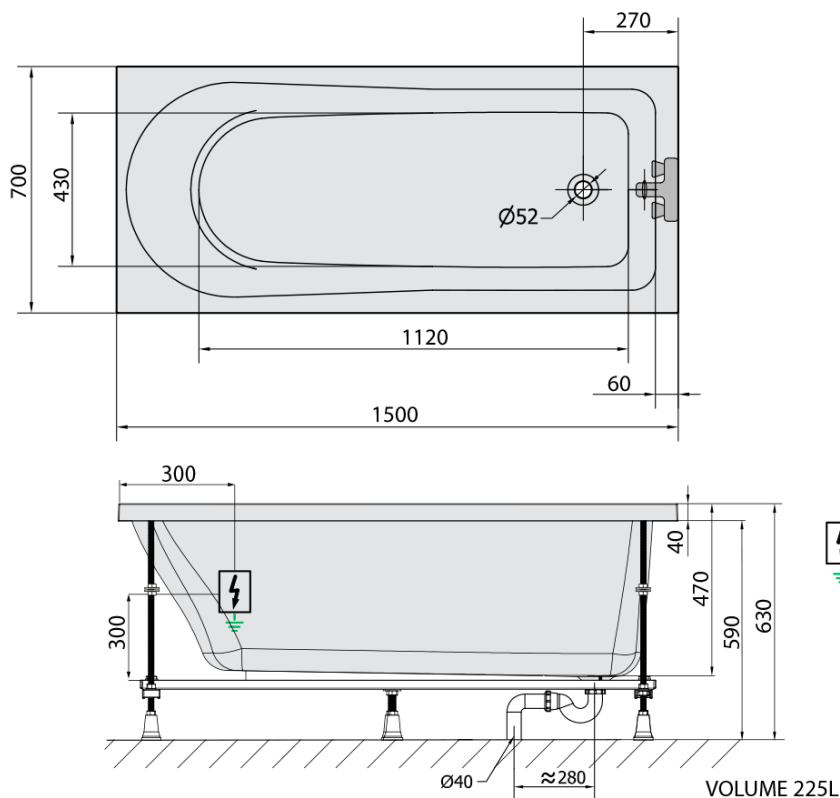

## Rozměry

Délka: 1500 mm  
Šířka: 700 mm  
Výška: 470 mm  
Objem: 225 l

## Parametry

Barva: Bílá  
Jiné barevné provedení: Dle vzorníku  
Materiál: Akrylát  
Tvar: Obdélníkové  
Instalace: Vestavná (k obezdění)  
Průměr odpadu: 52 mm  
Vlastnosti: ATTRACTION HYDRO masáž  
Hmotnost / ks: 40.28 kg  
Balení: 1 ks  
Záruka: 2 roky

## Technický list

Electric cable 3x2,5mm<sup>2</sup>  
Lenght 2m from the wall

Elektrický kabel 3x2,5mm<sup>2</sup>  
Délka kabelu ze zdi 2m

Electrical Characteristic:  
Tension: 220-230V/50hz  
Max. power consumption: 1200W  
Electric protection: residual-current device 30mA