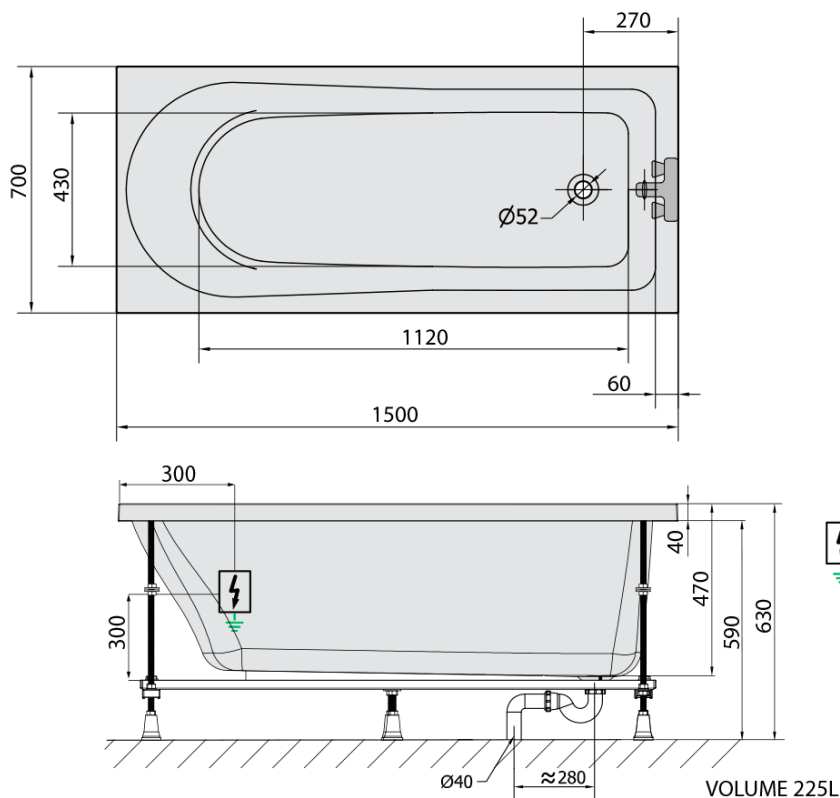

LISA hydromasážní vana, 150x70x47cm, Attraction Hydro, chrom

Objednací kód: 85111.3010

Základní informace

Značka: Polysan
Série: HYDROMASÁŽNÍ SYSTÉMY

Rozměry

Délka: 1500 mm
Šířka: 700 mm
Výška: 470 mm
Objem: 225 l

Parametry

Záruka: 2 roky
Hmotnost / ks: 40.28 kg
Balení: 1 ks
Barva: Bílá
Jiné barevné provedení: Dle vzorníku
Materiál: Akrylát
Tvar: Obdélníkové
Instalace: Vestavná (k obezdění)
Průměr odpadu: 52 mm
Masážní systém: ATTRACTION HYDRO

Doporučujeme přikoupit

1 ks Zvukoizolační samolepící páska k vaně, 3m (Objednací kód: 93400)

Technický list

Electric cable 3x2,5mm²
Lenght 2m from the wall

Elektrický kabel 3x2,5mm²
Délka kabelu ze zdi 2m