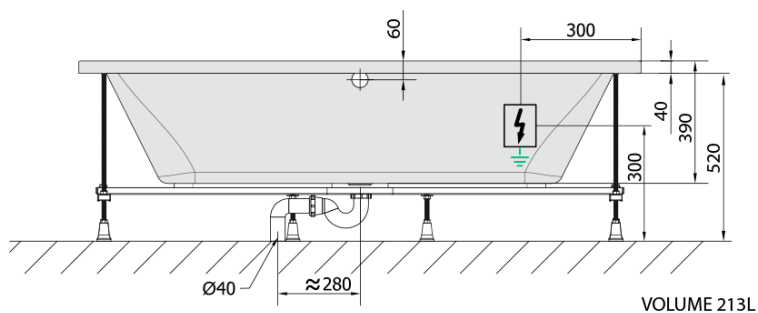

LILY hydromasážní vana, 170x70x39cm, Attraction Hydro-Air, chrom

Objednací kód: 72230.4010

Základní informace

Značka: Polysan
Série: HYDROMASÁŽNÍ SYSTÉMY

Rozměry

Délka: 1700 mm
Šířka: 700 mm
Výška: 390 mm
Objem: 213 l

Parametry

Záruka: 2 roky
Hmotnost / ks: 48.5 kg
Balení: 1 ks
Barva: Bílá
Jiné barevné provedení: Dle vzorníku
Materiál: Akrylát
Tvar: Obdélníkové
Instalace: Vestavná (k obezdění)
Průměr odpadu: 52 mm
Masážní systém: ATTRACTION HYDRO AIR

Doporučujeme přikoupit

1 ks Zvukoizolační samolepící páska k vaně, 3m (Objednací kód: 93400)

Technický list

- Electric cable 3x2,5mm²
Lenght 2m from the wall
Elektrický kabel 3x2,5mm²
Délka kabelu ze zdi 2m
- Electrical Characteristic:
Tension: 220-230V/50hz
Max. power consumption: 1200W
Electric protection: residual-current device 30mA
- Elektrické vlastnosti:
Napětí: 220-230V/50hz
Max. spotřeba: 1200W
Elektrické jistění: proudový chránič 30mA