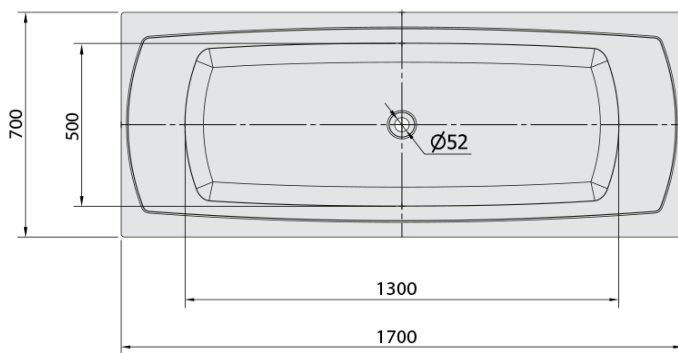

LILY hydromasážní vana, 170x70x39cm, Attraction Hydro-Air, chrom

Objednací kód: 72230.4010

Základní informace

Značka: Polysan
Série: HYDROMASÁŽNÍ SYSTÉMY

Rozměry

Délka: 1700 mm
Šířka: 700 mm
Výška: 390 mm
Objem: 213 l

Parametry

Záruka: 2 roky
Hmotnost / ks: 48.5 kg
Balení: 1 ks
Barva: Bílá
Jiné barevné provedení: Dle vzorníku
Materiál: Akrylát
Tvar: Obdélníkové
Instalace: Vestavná (k obezdění)
Průměr odpadu: 52 mm
Masážní systém: ATTRACTION HYDRO AIR

Doporučujeme přikoupit

1 ks Zvukoizolační samolepící páska k vaně, 3m (Objednací kód: 93400)

Technický list

- Electric cable 3x2,5mm²
Lenght 2m from the wall
Elektrický kabel 3x2,5mm²
Délka kabelu ze zdi 2m
- Electrical Characteristic:
Tension: 220-230V/50hz
Max. power consumption: 1200W
Electric protection: residual-current device 30mA
- Elektrické vlastnosti:
Napětí: 220-230V/50hz
Max. spotřeba: 1200W
Elektrické jistění: proudový chránič 30mA