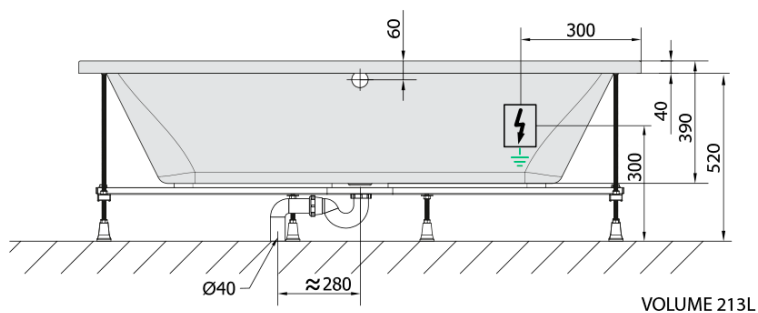

LILY hydromasážní vana, 170x70x39cm, Attraction Hydro-Air, chrom

Objednací kód: 72230.4010

Základní informace

Značka: Polysan
Série: HYDROMASÁŽNÍ SYSTÉMY

Rozměry

Délka: 1700 mm
Šířka: 700 mm
Výška: 390 mm
Objem: 213 l

Parametry

Barva: Bílá
Jiné barevné provedení: Dle vzorníku
Materiál: Akrylát
Tvar: Obdélníkové
Instalace: Vestavná (k obezdění)
Průměr odpadu: 52 mm
Vlastnosti: ATTRACTION HYDRO AIR masáž
Hmotnost / ks: 48.5 kg
Balení: 1 ks
Záruka: 2 roky

Doporučujeme přikoupit

1 ks Zvukoizolační samolepící páska k vaně, 3m (Objednací kód: 93400)

Technický list

- Electric cable 3x2,5mm²
Lenght 2m from the wall
- Elektrický kabel 3x2,5mm²
Délka kabelu ze zdi 2m
- Electrical Characteristic:
Tension: 220-230V/50hz
Max. power consumption: 1200W
Electric protection: residual-current device 30mA
- Elektrické vlastnosti:
Napětí: 220-230V/50hz
Max. spotřeba: 1200W
Elektrické jistění: proudový chránič 30mA