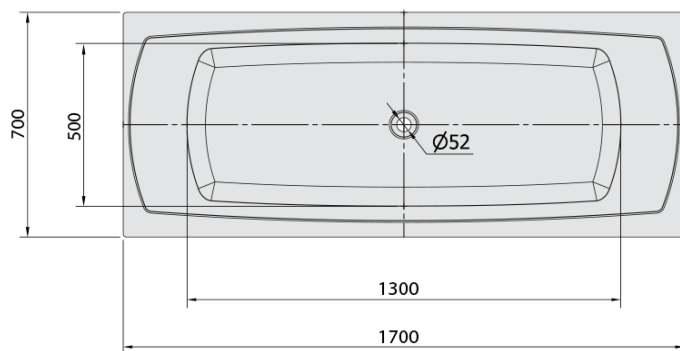

LILY hydromasážní vana, 170x70x39cm, Attraction Hydro-Air, chrom

Objednací kód: 72230.4010

Základní informace

Značka: Polysan
Série: HYDROMASÁŽNÍ SYSTÉMY

Rozměry

Délka: 1700 mm
Šířka: 700 mm
Výška: 390 mm
Objem: 213 l

Parametry

Barva: Bílá
Jiné barevné provedení: Dle vzorníku
Materiál: Akrylát
Tvar: Obdélníkové
Instalace: Vestavná (k obezdění)
Průměr odpadu: 52 mm
Vlastnosti: ATTRACTION HYDRO AIR masáž
Hmotnost / ks: 48.5 kg
Balení: 1 ks
Záruka: 2 roky

Doporučujeme přikoupit

1 ks Zvukoizolační samolepící páska k vaně, 3m (Objednací kód: 93400)

Technický list

- Electric cable 3x2,5mm²
Lenght 2m from the wall
- Elektrický kabel 3x2,5mm²
Délka kabelu ze zdi 2m
- Electrical Characteristic:
Tension: 220-230V/50hz
Max. power consumption: 1200W
Electric protection: residual-current device 30mA
- Elektrické vlastnosti:
Napětí: 220-230V/50hz
Max. spotřeba: 1200W
Elektrické jistění: proudový chránič 30mA