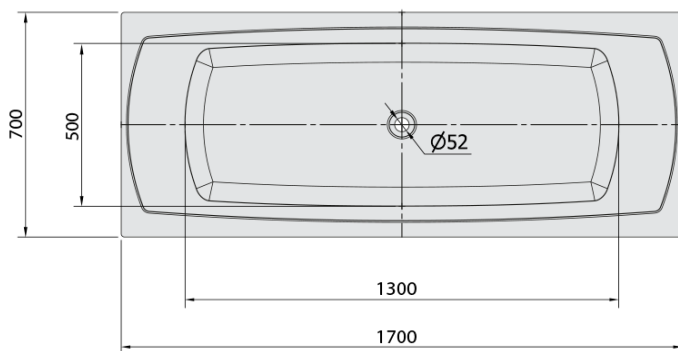

LILY hydromasážní vana, 170x70x39cm, Active Hydro-Air, chrom

Objednací kód: 72230.2010

Základní informace

Značka: Polysan
Série: HYDROMASÁŽNÍ SYSTÉMY

Rozměry

Délka: 1700 mm
Šířka: 700 mm
Výška: 390 mm
Objem: 213 l

Parametry

Barva: Bílá
Jiné barevné provedení: Dle vzorníku
Materiál: Akrylát
Tvar: Obdélníkové
Instalace: Vestavná (k obezdění)
Průměr odpadu: 52 mm
Vlastnosti: ACTIVE HYDRO AIR masáž
Hmotnost / ks: 48.5 kg
Balení: 1 ks
Záruka: 2 roky

Doporučujeme přikoupit

1 ks Zvukoizolační samolepící páska k vaně, 3m (Objednací kód: 93400)

Technický list

- Electric cable 3x2,5mm²
Lenght 2m from the wall
- Elektrický kabel 3x2,5mm²
Délka kabelu ze zdi 2m
- Electrical Characteristic:
Tension: 220-230V/50hz
Max. power consumption: 1200W
Electric protection: residual-current device 30mA
- Elektrické vlastnosti:
Napětí: 220-230V/50hz
Max. spotřeba: 1200W
Elektrické jistění: proudový chránič 30mA