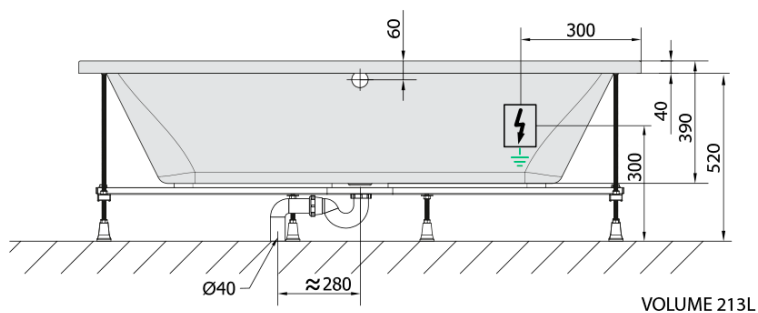

LILY hydromasážní vana, 170x70x39cm, Active Hydro-Air, chrom

Objednací kód: 72230.2010

Základní informace

Značka: Polysan
Série: HYDROMASÁŽNÍ SYSTÉMY

Rozměry

Délka: 1700 mm
Šířka: 700 mm
Výška: 390 mm
Objem: 213 l

Parametry

Barva: Bílá
Jiné barevné provedení: Dle vzorníku
Materiál: Akrylát
Tvar: Obdélníkové
Instalace: Vestavná (k obezdění)
Průměr odpadu: 52 mm
Vlastnosti: ACTIVE HYDRO AIR masáž
Hmotnost / ks: 48.5 kg
Balení: 1 ks
Záruka: 2 roky

Doporučujeme přikoupit

1 ks Zvukoizolační samolepící páska k vaně, 3m (Objednací kód: 93400)

Technický list

- Electric cable 3x2,5mm²
Lenght 2m from the wall
- Elektrický kabel 3x2,5mm²
Délka kabelu ze zdi 2m
- Electrical Characteristic:
Tension: 220-230V/50hz
Max. power consumption: 1200W
Electric protection: residual-current device 30mA
- Elektrické vlastnosti:
Napětí: 220-230V/50hz
Max. spotřeba: 1200W
Elektrické jistění: proudový chránič 30mA