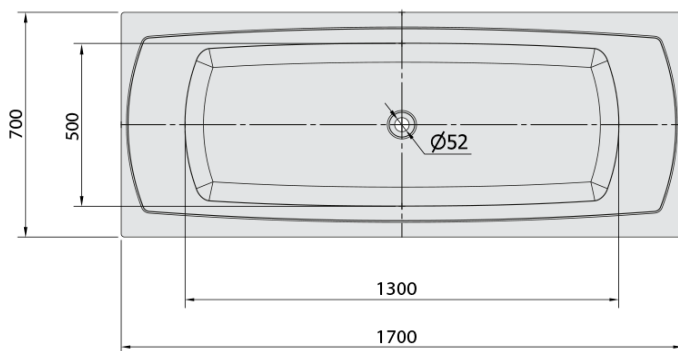

## Rozměry

Délka: 1700 mm  
Šířka: 700 mm  
Výška: 390 mm  
Objem: 213 l

## Parametry

Záruka: 2 roky  
Hmotnost / ks: 42 kg  
Balení: 1 ks  
Barva: Bílá  
Jiné barevné provedení: Dle vzorníku  
Materiál: Akrylát  
Tvar: Obdélníkové  
Instalace: Vestavná (k obezdění)  
Průměr odpadu: 52 mm  
Masážní systém: ACTIVE HYDRO

## Technický list

- Electric cable 3x2,5mm<sup>2</sup>  
Lenght 2m from the wall  
Elektrický kabel 3x2,5mm<sup>2</sup>  
Délka kabelu ze zdi 2m
- Electrical Characteristic:  
Tension: 220-230V/50hz  
Max. power consumption: 1200W  
Electric protection: residual-current device 30mA
- Elektrické vlastnosti:  
Napětí: 220-230V/50hz  
Max. spotřeba: 1200W  
Elektrické jistění: proudový chránič 30mA