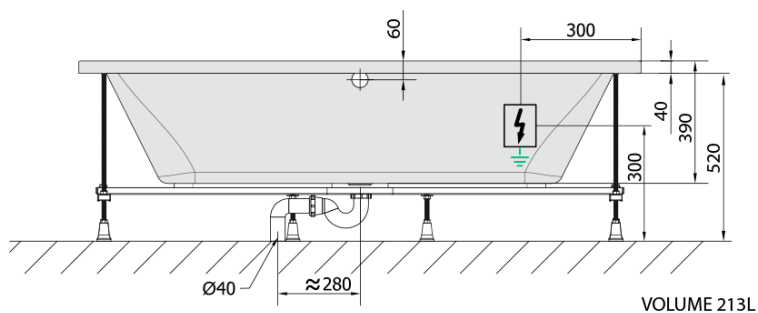

## Rozměry

Délka: 1700 mm  
Šířka: 700 mm  
Výška: 390 mm  
Objem: 213 l

## Parametry

Záruka: 2 roky  
Hmotnost / ks: 42 kg  
Balení: 1 ks  
Barva: Bílá  
Jiné barevné provedení: Dle vzorníku  
Materiál: Akrylát  
Tvar: Obdélníkové  
Instalace: Vestavná (k obezdění)  
Průměr odpadu: 52 mm  
Masážní systém: ACTIVE HYDRO

## Technický list

- Electric cable 3x2,5mm<sup>2</sup>  
Lenght 2m from the wall  
Elektrický kabel 3x2,5mm<sup>2</sup>  
Délka kabelu ze zdi 2m
- Electrical Characteristic:  
Tension: 220-230V/50hz  
Max. power consumption: 1200W  
Electric protection: residual-current device 30mA
- Elektrické vlastnosti:  
Napětí: 220-230V/50hz  
Max. spotřeba: 1200W  
Elektrické jistění: proudový chránič 30mA