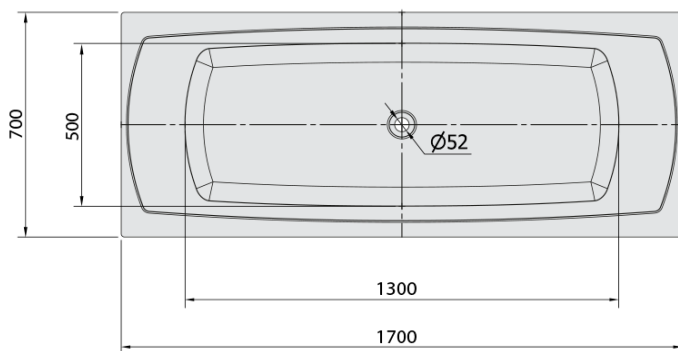

LILY hydromasážní vana, 170x70x39cm, Active Hydro, chrom

Objednací kód: 72230.1010

Základní informace

Značka: Polysan
Série: HYDROMASÁŽNÍ SYSTÉMY

Rozměry

Délka: 1700 mm
Šířka: 700 mm
Výška: 390 mm
Objem: 213 l

Parametry

Barva: Bílá
Jiné barevné provedení: Dle vzorníku
Materiál: Akrylát
Tvar: Obdélníkové
Instalace: Vestavná (k obezdění)
Průměr odpadu: 52 mm
Vlastnosti: ACTIVE HYDRO masáž
Hmotnost / ks: 42.0 kg
Balení: 1 ks
Záruka: 2 roky

Doporučujeme přikoupit

1 ks Zvukoizolační samolepící páska k vaně, 3m (Objednací kód: 93400)

Technický list

Electric cable 3x2,5mm²
Lenght 2m from the wall
Elektrický kabel 3x2,5mm²
Délka kabelu ze zdi 2m