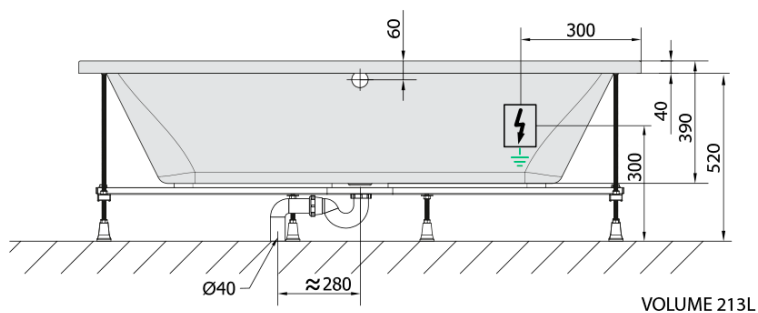

LILY hydromasážní vana, 170x70x39cm, Active Hydro, chrom

Objednací kód: 72230.1010

Základní informace

Značka: Polysan
Série: HYDROMASÁŽNÍ SYSTÉMY

Rozměry

Délka: 1700 mm
Šířka: 700 mm
Výška: 390 mm
Objem: 213 l

Parametry

Barva: Bílá
Jiné barevné provedení: Dle vzorníku
Materiál: Akrylát
Tvar: Obdélníkové
Instalace: Vestavná (k obezdění)
Průměr odpadu: 52 mm
Vlastnosti: ACTIVE HYDRO masáž
Hmotnost / ks: 42.0 kg
Balení: 1 ks
Záruka: 2 roky

Doporučujeme přikoupit

1 ks Zvukoizolační samolepící páska k vaně, 3m (Objednací kód: 93400)

Technický list

Electric cable 3x2,5mm²
Lenght 2m from the wall
Elektrický kabel 3x2,5mm²
Délka kabelu ze zdi 2m