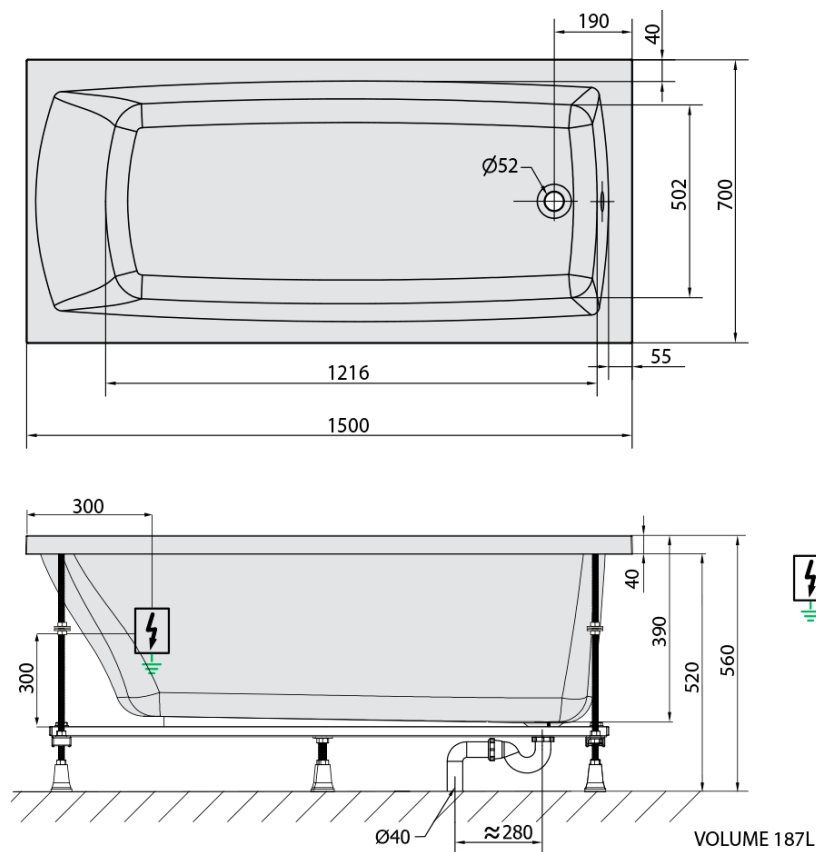

## Rozměry

Délka: 1500 mm  
Šířka: 700 mm  
Výška: 390 mm  
Objem: 187 l

## Parametry

Záruka: 2 roky  
Hmotnost / ks: 36.47 kg  
Balení: 1 ks  
Barva: Bílá  
Jiné barevné provedení: Dle vzorníku  
Materiál: Akrylát  
Tvar: Obdélníkové  
Instalace: Vestavná (k obezdění)  
Průměr odpadu: 52 mm  
Masážní systém: HIGHLINE HYDRO

## Technický list

Electric cable 3x2,5mm<sup>2</sup>  
Length 2m from the wall

Elektrický kabel 3x2,5mm<sup>2</sup>  
Délka kabelu ze zdi 2m

Electrical Characteristic:  
Tension: 220-230V/50hz  
Max. power consumption: 1200W  
Electric protection: residual-current device 30mA