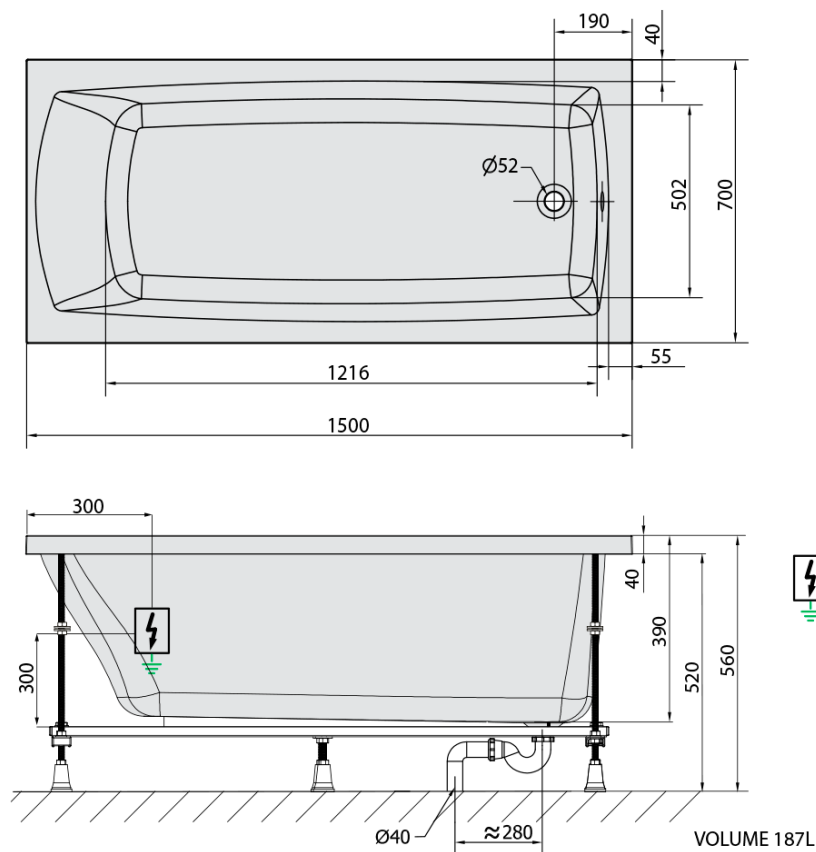

LILY hydromasážní vana, 150x70x39cm, Highline Hydro, chrom

Objednací kód: 72273.5010

Základní informace

Značka: Polysan
Série: HYDROMASÁŽNÍ SYSTÉMY

Rozměry

Délka: 1500 mm
Šířka: 700 mm
Výška: 390 mm
Objem: 187 l

Parametry

Barva: Bílá
Jiné barevné provedení: Dle vzorníku
Materiál: Akrylát
Tvar: Obdélníkové
Instalace: Vestavná (k obezdění)
Průměr odpadu: 52 mm
Vlastnosti: HIGHLINE HYDRO masáž
Hmotnost / ks: 36.47 kg
Balení: 1 ks
Záruka: 2 roky

Doporučujeme přikoupit

1 ks Zvukoizolační samolepící páska k vaně, 3m (Objednací kód: 93400)

Technický list

Electric cable 3x2,5mm²
Length 2m from the wall

Elektrický kabel 3x2,5mm²
Délka kabelu ze zdi 2m