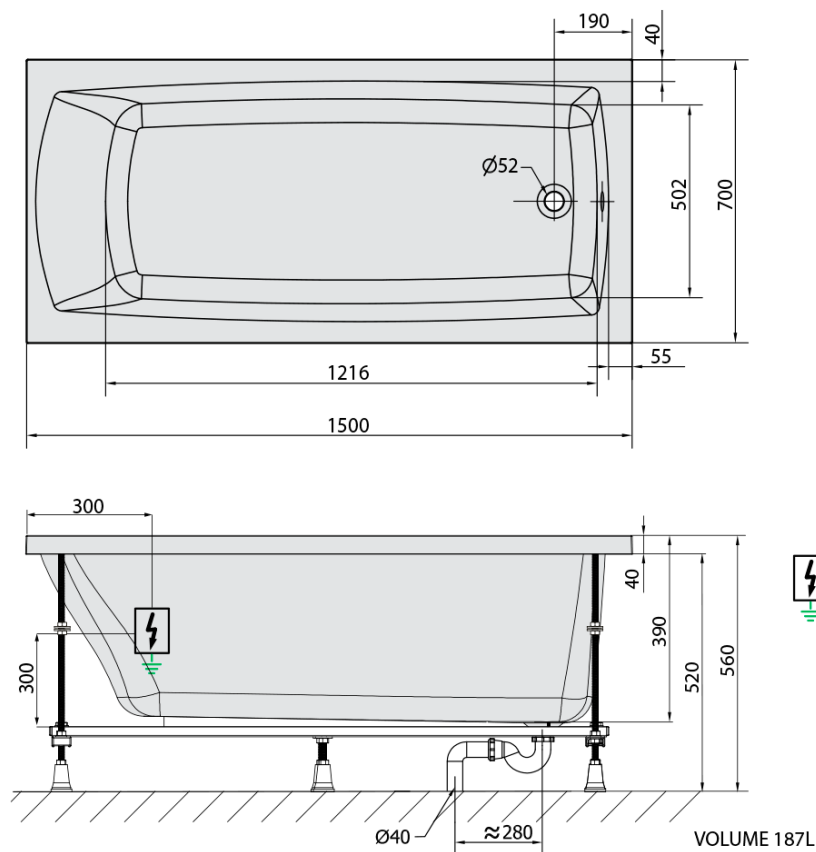

LILY hydromasážní vana, 150x70x39cm, Highline Hydro, chrom

Objednací kód: 72273.5010

Základní informace

Značka: Polysan
Série: HYDROMASÁŽNÍ SYSTÉMY

Rozměry

Délka: 1500 mm
Šířka: 700 mm
Výška: 390 mm
Objem: 187 l

Parametry

Barva: Bílá
Jiné barevné provedení: Dle vzorníku
Materiál: Akrylát
Tvar: Obdélníkové
Instalace: Vestavná (k obezdění)
Průměr odpadu: 52 mm
Masážní systém: HIGHLINE HYDRO
Hmotnost / ks: 36.47 kg
Balení: 1 ks
Záruka: 2 roky

Doporučujeme přikoupit

1 ks Zvukoizolační samolepící páska k vaně, 3m (Objednací kód: 93400)

Technický list

Electric cable 3x2,5mm²
Length 2m from the wall

Elektrický kabel 3x2,5mm²
Délka kabelu ze zdi 2m