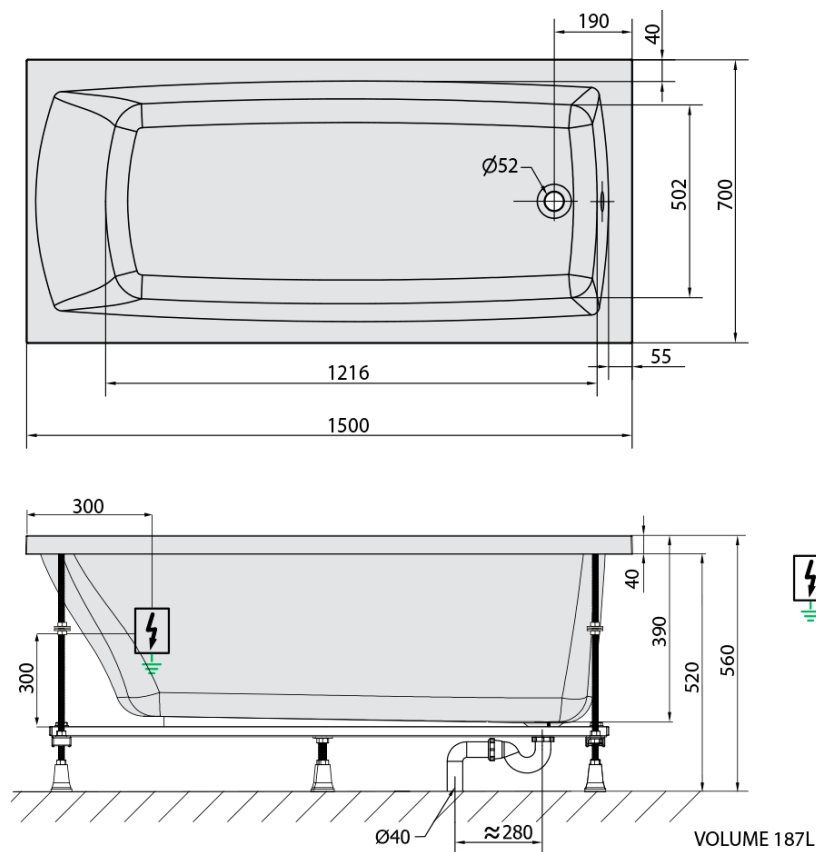

LILY hydromasážní vana, 150x70x39cm, Attraction Hydro, chrom

Objednací kód: 72273.3010

Základní informace

Značka: Polysan
Série: HYDROMASÁŽNÍ SYSTÉMY

Rozměry

Délka: 1500 mm
Šířka: 700 mm
Výška: 390 mm
Objem: 187 l

Parametry

Záruka: 2 roky
Hmotnost / ks: 36.47 kg
Balení: 1 ks
Barva: Bílá
Jiné barevné provedení: Dle vzorníku
Materiál: Akrylát
Tvar: Obdélníkové
Instalace: Vestavná (k obezdění)
Průměr odpadu: 52 mm
Masážní systém: ATTRACTION HYDRO

Doporučujeme přikoupit

1 ks Zvukoizolační samolepící páska k vaně, 3m (Objednací kód: 93400)

Technický list

Electric cable 3x2,5mm²
Length 2m from the wall

Elektrický kabel 3x2,5mm²
Délka kabelu ze zdi 2m