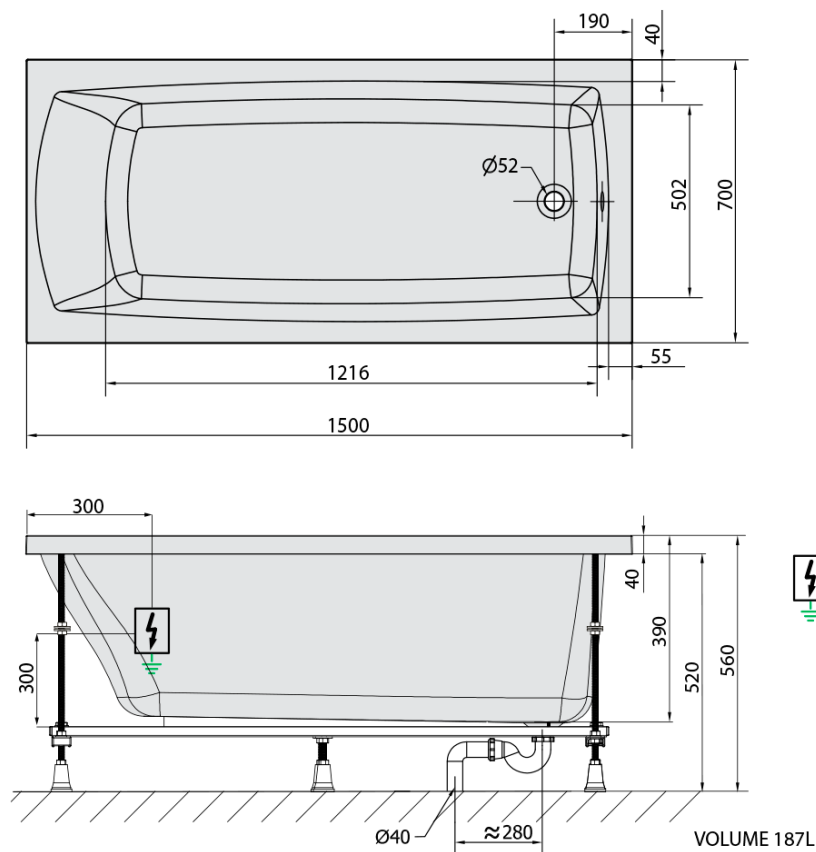

LILY hydromasážní vana, 150x70x39cm, Attraction Hydro, chrom

Objednací kód: 72273.3010

Základní informace

Značka: Polysan
Série: HYDROMASÁŽNÍ SYSTÉMY

Rozměry

Délka: 1500 mm
Šířka: 700 mm
Výška: 390 mm
Objem: 187 l

Parametry

Barva: Bílá
Jiné barevné provedení: Dle vzorníku
Materiál: Akrylát
Tvar: Obdélníkové
Instalace: Vestavná (k obezdění)
Průměr odpadu: 52 mm
Vlastnosti: ATTRACTION HYDRO masáž
Hmotnost / ks: 36.47 kg
Balení: 1 ks
Záruka: 2 roky

Doporučujeme přikoupit

1 ks Zvukoizolační samolepící páska k vaně, 3m (Objednací kód: 93400)

Technický list

Electric cable 3x2,5mm²
Length 2m from the wall

Elektrický kabel 3x2,5mm²
Délka kabelu ze zdi 2m