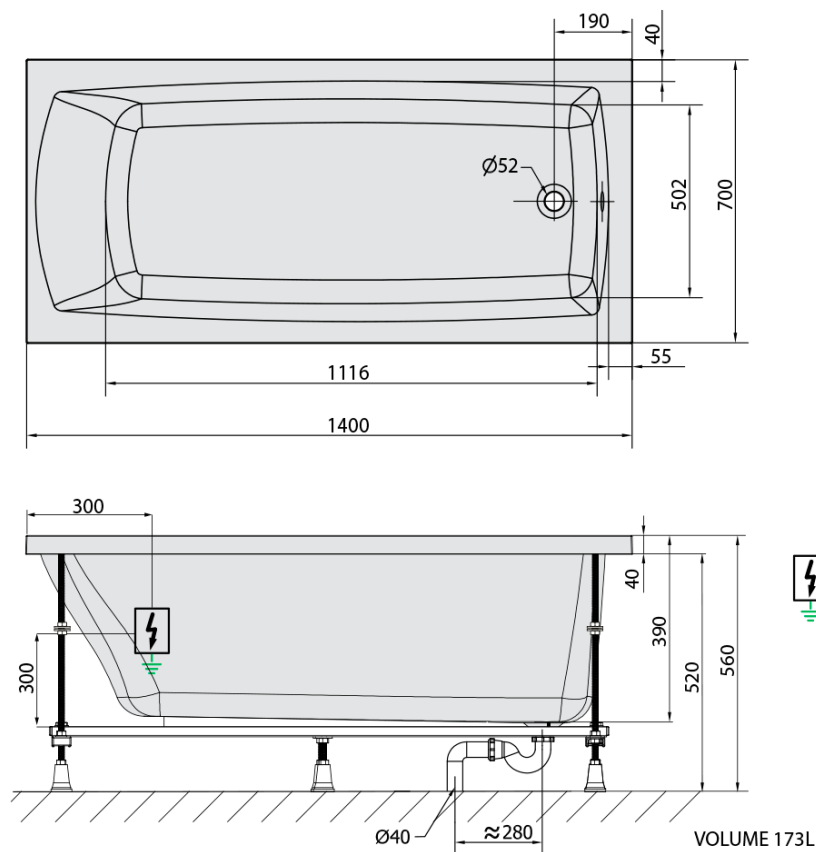

LILY hydromasážní vana, 140x70x39cm, Active Hydro, chrom

Objednací kód: 72201.1010

Základní informace

Značka: Polysan
Série: HYDROMASÁŽNÍ SYSTÉMY

Rozměry

Délka: 1400 mm
Šířka: 700 mm
Výška: 390 mm
Objem: 173 l

Parametry

Barva: Bílá
Jiné barevné provedení: Dle vzorníku
Materiál: Akrylát
Tvar: Obdélníkové
Instalace: Vestavná (k obezdění)
Průměr odpadu: 52 mm
Vlastnosti: ACTIVE HYDRO masáž
Hmotnost / ks: 35.47 kg
Balení: 1 ks
Záruka: 2 roky

Doporučujeme přikoupit

1 ks Zvukoizolační samolepící páska k vaně, 3m (Objednací kód: 93400)

Technický list

Electric cable 3x2,5mm²
Length 2m from the wall

Elektrický kabel 3x2,5mm²
Délka kabelu ze zdi 2m