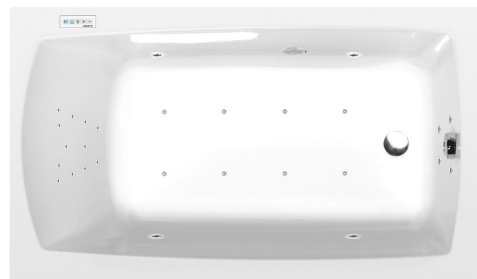

LILY hydromasážní vana, 130x70x39cm, Highline Hydro-Air, chrom

Objednací kód: 77511.6010

Základní informace

Značka: Polysan
Série: HYDROMASÁŽNÍ SYSTÉMY

Rozměry

Délka: 1300 mm
Šířka: 700 mm
Výška: 390 mm
Objem: 167 l

Parametry

Záruka: 2 roky
Hmotnost / ks: 39.91 kg
Balení: 1 ks
Barva: Bílá
Jiné barevné provedení: Dle vzorníku
Materiál: Akrylát
Tvar: Obdélníkové
Instalace: Vestavná (k obezdění)
Průměr odpadu: 52 mm
Masážní systém: HIGHLINE HYDRO AIR

Doporučujeme přikoupit

1 ks Zvukoizolační samolepící páska k vaně, 3m (Objednací kód: 93400)

Technický list

Electric cable 3x2,5mm²
Length 2m from the wall

Elektrický kabel 3x2,5mm²
Délka kabelu ze zdi 2m