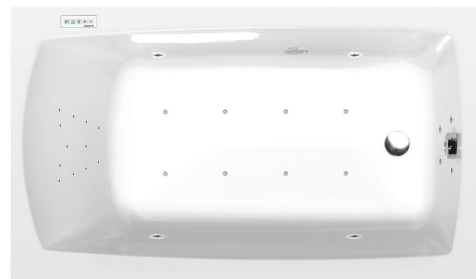

LILY hydromasážní vana, 130x70x39cm, Highline Hydro-Air, chrom

Objednací kód: 77511.6010

Základní informace

Značka: Polysan
Série: HYDROMASÁŽNÍ SYSTÉMY

Rozměry

Délka: 1300 mm
Šířka: 700 mm
Výška: 390 mm
Objem: 167 l

Parametry

Barva: Bílá
Jiné barevné provedení: Dle vzorníku
Materiál: Akrylát
Tvar: Obdélníkové
Instalace: Vestavná (k obezdění)
Průměr odpadu: 52 mm
Vlastnosti: HIGHLINE HYDRO AIR masáž
Hmotnost / ks: 39.91 kg
Balení: 1 ks
Záruka: 2 roky

Doporučujeme přikoupit

1 ks Zvukoizolační samolepící páska k vaně, 3m (Objednací kód: 93400)

Technický list

Electric cable 3x2,5mm²
Length 2m from the wall

Elektrický kabel 3x2,5mm²
Délka kabelu ze zdi 2m