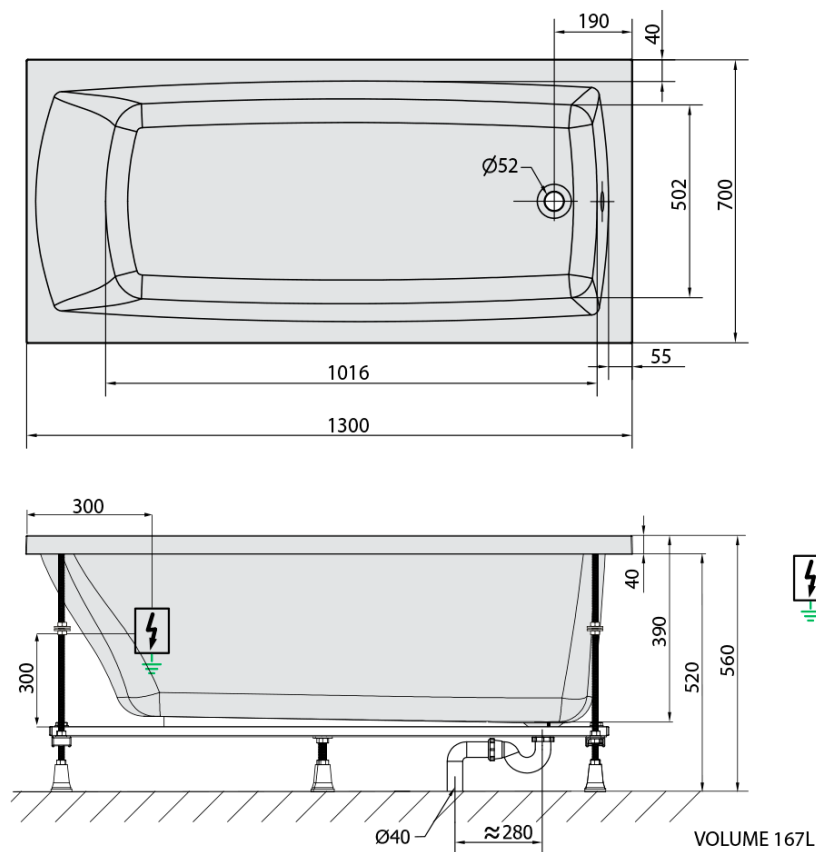

LILY hydromasážní vana, 130x70x39cm, Highline Hydro-Air, chrom

Objednací kód: 77511.6010

Základní informace

Značka: Polysan
Série: HYDROMASÁŽNÍ SYSTÉMY

Rozměry

Délka: 1300 mm
Šířka: 700 mm
Výška: 390 mm
Objem: 167 l

Parametry

Barva: Bílá
Jiné barevné provedení: Dle vzorníku
Materiál: Akrylát
Tvar: Obdélníkové
Instalace: Vestavná (k obezdění)
Průměr odpadu: 52 mm
Vlastnosti: HIGHLINE HYDRO AIR masáž
Hmotnost / ks: 39.91 kg
Balení: 1 ks
Záruka: 2 roky

Doporučujeme přikoupit

1 ks Zvukoizolační samolepící páska k vaně, 3m (Objednací kód: 93400)

Technický list

Electric cable 3x2,5mm²
Length 2m from the wall

Elektrický kabel 3x2,5mm²
Délka kabelu ze zdi 2m