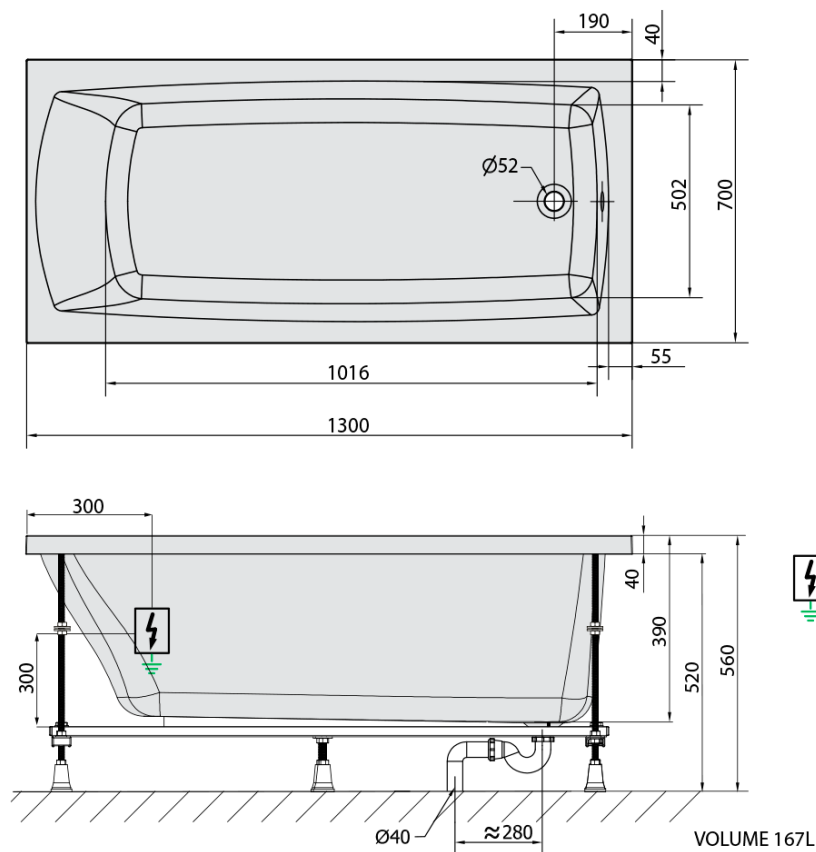

LILY hydromasážní vana, 130x70x39cm, Highline Hydro-Air, chrom

Objednací kód: 77511.6010

Základní informace

Značka: Polysan
Série: HYDROMASÁŽNÍ SYSTÉMY

Rozměry

Délka: 1300 mm
Šířka: 700 mm
Výška: 390 mm
Objem: 167 l

Parametry

Záruka: 2 roky
Hmotnost / ks: 39.91 kg
Balení: 1 ks
Barva: Bílá
Jiné barevné provedení: Dle vzorníku
Materiál: Akrylát
Tvar: Obdélníkové
Instalace: Vestavná (k obezdění)
Průměr odpadu: 52 mm
Masážní systém: HIGHLINE HYDRO AIR

Doporučujeme přikoupit

1 ks Zvukoizolační samolepící páska k vaně, 3m (Objednací kód: 93400)

Technický list

Electric cable 3x2,5mm²
Length 2m from the wall

Elektrický kabel 3x2,5mm²
Délka kabelu ze zdi 2m