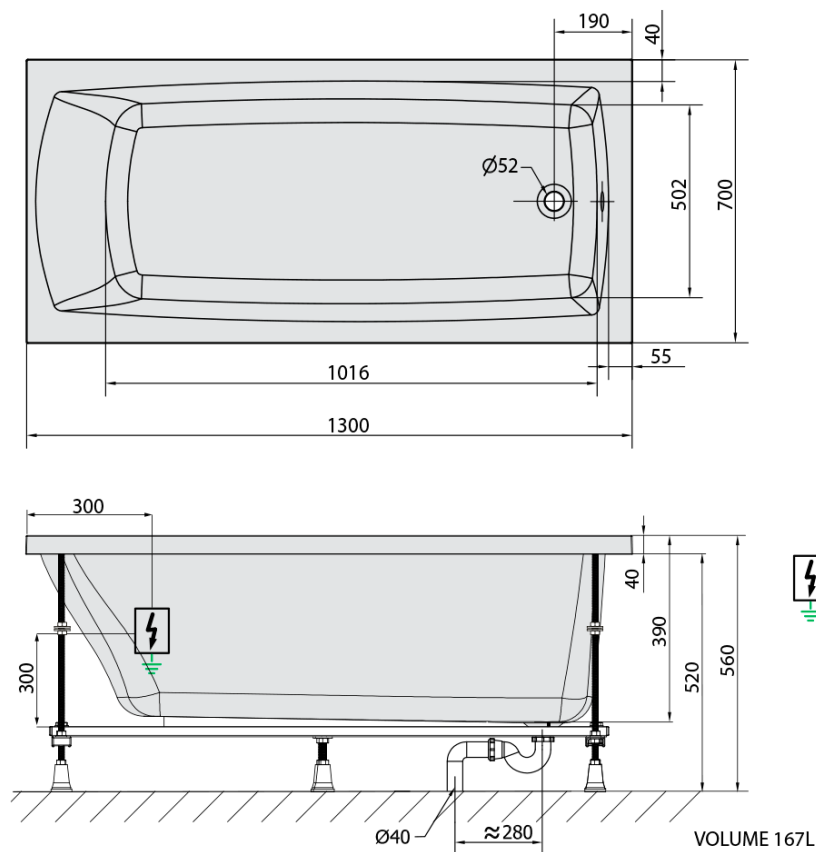

Technický list

Electric cable 3x2,5mm²
Length 2m from the wall

Elektrický kabel 3x2,5mm²
Délka kabelu ze zdi 2m

Electrical Characteristic:
Tension: 220-230V/50hz
Max. power consumption: 1200W
Electric protection: residual-current device 30mA

Elektrické vlastnosti:
Napětí: 220-230V/50hz
Max. spotřeba: 1200W
Elektrické jištění: proudový chránič 30mA