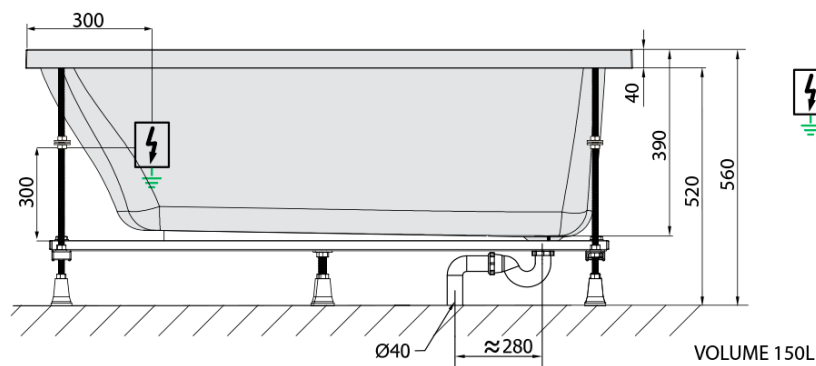

LILY hydromasážní vana, 120x70x39cm, Attraction Hydro-Air, chrom

Objednací kód: 25111.4010

Základní informace

Značka: Polysan
Série: HYDROMASÁŽNÍ SYSTÉMY

Rozměry

Délka: 1200 mm
Šířka: 700 mm
Výška: 390 mm
Objem: 150 l

Parametry

Barva: Bílá
Jiné barevné provedení: Dle vzorníku
Materiál: Akrylát
Tvar: Obdélníkové
Instalace: Vestavná (k obezdění)
Průměr odpadu: 52 mm
Vlastnosti: ATTRACTION HYDRO AIR masáž
Hmotnost / ks: 39.3 kg
Balení: 1 ks
Záruka: 2 roky

Doporučujeme přikoupit

1 ks Zvukoizolační samolepící páska k vaně, 3m (Objednací kód: 93400)

Technický list

- Electric cable 3x2,5mm²
Length 2m from the wall
-  Elektrický kabel 3x2,5mm²
Délka kabelu ze zdi 2m
- Electrical Characteristic:
Tension: 220-230V/50hz
Max. power consumption: 1200W
Electric protection: residual-current device 30mA
- Elektrické vlastnosti:
Napětí: 220-230V/50hz
Max. spotřeba: 1200W
Elektrické jištění: proudový chránič 30mA