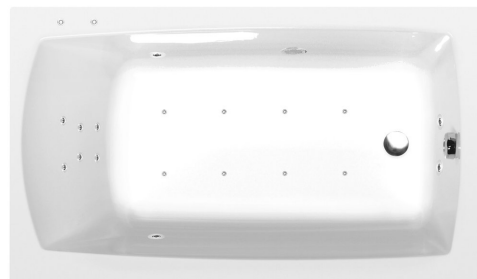

LILY hydromasážní vana, 120x70x39cm, Attraction Hydro-Air, chrom

Objednací kód: 25111.4010

Základní informace

Značka: Polysan
Série: HYDROMASÁŽNÍ SYSTÉMY

Rozměry

Délka: 1200 mm
Šířka: 700 mm
Výška: 390 mm
Objem: 150 l

Parametry

Barva: Bílá
Jiné barevné provedení: Dle vzorníku
Materiál: Akrylát
Tvar: Obdélníkové
Instalace: Vestavná (k obezdění)
Průměr odpadu: 52 mm
Vlastnosti: ATTRACTION HYDRO AIR masáž
Hmotnost / ks: 39.3 kg
Balení: 1 ks
Záruka: 2 roky

Doporučujeme přikoupit

1 ks Zvukoizolační samolepící páska k vaně, 3m (Objednací kód: 93400)

Technický list

- Electric cable 3x2,5mm²
Length 2m from the wall
-  Elektrický kabel 3x2,5mm²
Délka kabelu ze zdi 2m
- Electrical Characteristic:
Tension: 220-230V/50hz
Max. power consumption: 1200W
Electric protection: residual-current device 30mA
- Elektrické vlastnosti:
Napětí: 220-230V/50hz
Max. spotřeba: 1200W
Elektrické jištění: proudový chránič 30mA