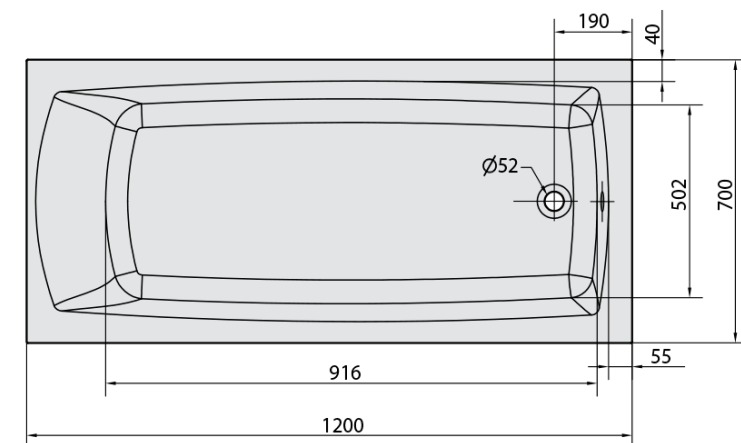

LILY hydromasážní vana, 120x70x39cm, Attraction Hydro-Air, chrom

Objednací kód: 25111.4010

Základní informace

Značka: Polysan
Série: HYDROMASÁŽNÍ SYSTÉMY

Rozměry

Délka: 1200 mm
Šířka: 700 mm
Výška: 390 mm
Objem: 150 l

Parametry

Barva: Bílá
Jiné barevné provedení: Dle vzorníku
Materiál: Akrylát
Tvar: Obdélníkové
Instalace: Vestavná (k obezdění)
Průměr odpadu: 52 mm
Vlastnosti: ATTRACTION HYDRO AIR masáž
Hmotnost / ks: 39.3 kg
Balení: 1 ks
Záruka: 2 roky

Doporučujeme přikoupit

1 ks Zvukoizolační samolepící páska k vaně, 3m (Objednací kód: 93400)

Technický list

- Electric cable 3x2,5mm²
Length 2m from the wall
-  Elektrický kabel 3x2,5mm²
Délka kabelu ze zdi 2m
- Electrical Characteristic:
Tension: 220-230V/50hz
Max. power consumption: 1200W
Electric protection: residual-current device 30mA
- Elektrické vlastnosti:
Napětí: 220-230V/50hz
Max. spotřeba: 1200W
Elektrické jištění: proudový chránič 30mA