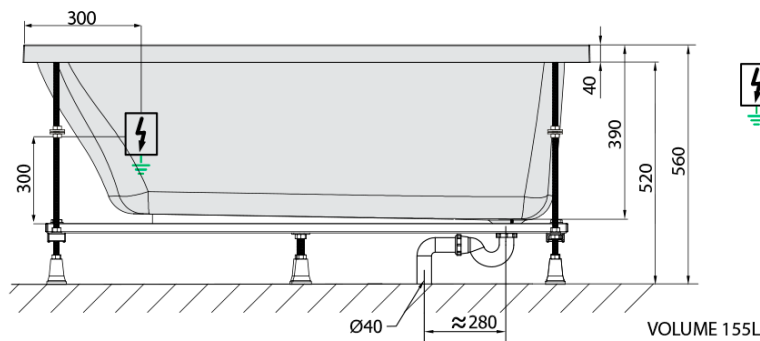

**LAURA hydromasážní vana, 160x70x39cm,
Attraction Hydro, chrom**

Objednací kód: 24611.3010

Základní informace

Značka: Polysan
Série: HYDROMASÁŽNÍ SYSTÉMY

Rozměry

Délka: 1600 mm
Šířka: 700 mm
Výška: 390 mm
Objem: 155 l

Parametry

Barva: Bílá
Jiné barevné provedení: Dle vzorníku
Materiál: Akrylát
Tvar: Obdélníkové
Instalace: Vestavná (k obezdění)
Průměr odpadu: 52 mm
Vlastnosti: ATTRACTION HYDRO masáž
Hmotnost / ks: 38.74 kg
Balení: 1 ks
Záruka: 2 roky

Doporučujeme přikoupit

1 ks Zvukoizolační samolepící páska k vaně, 3m (Objednací kód: 93400)

Technický list

- Electric cable 3x2,5mm²
Lenght 2m from the wall
-  Elektrický kabel 3x2,5mm²
Délka kabelu ze zdi 2m
- Electrical Characteristic:
Tension: 220-230V/50hz
Max. power consumption: 1200W
Electric protection: residual-current device 30mA
- Elektrické vlastnosti:
Napětí: 220-230V/50hz
Max. spotřeba: 1200W
Elektrické jistění: proudový chránič 30mA