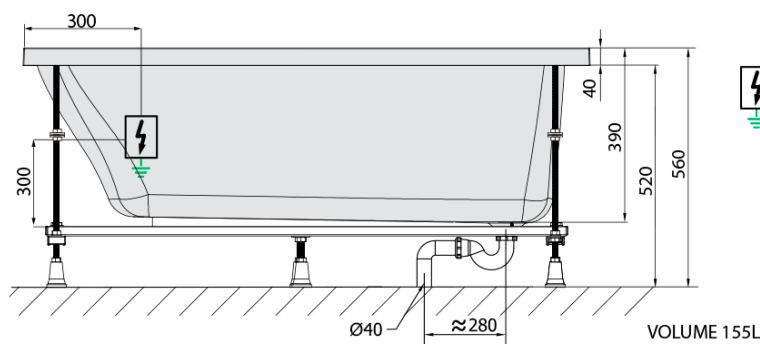

**LAURA hydromasážní vana, 160x70x39cm,
Attraction Hydro, chrom**

Objednací kód: 24611.3010

Základní informace

Značka: Polysan
Série: HYDROMASÁŽNÍ SYSTÉMY

Rozměry

Délka: 1600 mm
Šířka: 700 mm
Výška: 390 mm
Objem: 155 l

Parametry

Záruka: 2 roky
Hmotnost / ks: 38.74 kg
Balení: 1 ks
Barva: Bílá
Jiné barevné provedení: Dle vzorníku
Materiál: Akrylát
Tvar: Obdélníkové
Instalace: Vestavná (k obezdění)
Průměr odpadu: 52 mm
Masážní systém: ATTRACTION HYDRO

Doporučujeme přikoupit

1 ks Zvukoizolační samolepící páska k vaně, 3m (Objednací kód: 93400)

Technický list

- Electric cable 3x2,5mm²
Lenght 2m from the wall
-  Elektrický kabel 3x2,5mm²
Délka kabelu ze zdi 2m
- Electrical Characteristic:
Tension: 220-230V/50hz
Max. power consumption: 1200W
Electric protection: residual-current device 30mA
- Elektrické vlastnosti:
Napětí: 220-230V/50hz
Max. spotřeba: 1200W
Elektrické jistění: proudový chránič 30mA