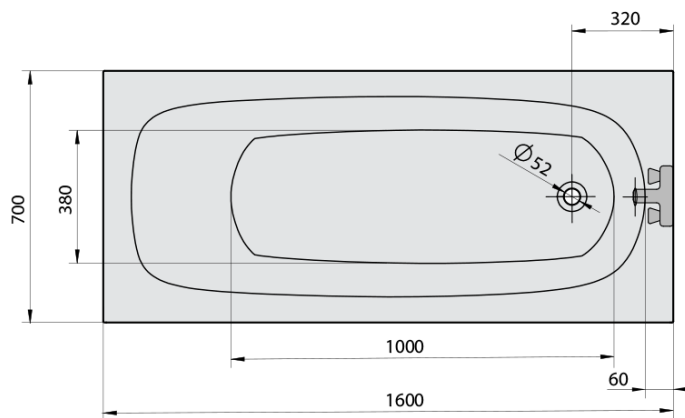

**LAURA hydromasážní vana, 160x70x39cm,
Attraction Hydro, chrom**

Objednací kód: 24611.3010

Základní informace

Značka: Polysan
Série: HYDROMASÁŽNÍ SYSTÉMY

Rozměry

Délka: 1600 mm
Šířka: 700 mm
Výška: 390 mm
Objem: 155 l

Parametry

Barva: Bílá
Jiné barevné provedení: Dle vzorníku
Materiál: Akrylát
Tvar: Obdélníkové
Instalace: Vestavná (k obezdění)
Průměr odpadu: 52 mm
Vlastnosti: ATTRACTION HYDRO masáž
Hmotnost / ks: 38.74 kg
Balení: 1 ks
Záruka: 2 roky

Doporučujeme přikoupit

1 ks Zvukoizolační samolepící páska k vaně, 3m (Objednací kód: 93400)

Technický list

- Electric cable 3x2,5mm²
Lenght 2m from the wall
-  Elektrický kabel 3x2,5mm²
Délka kabelu ze zdi 2m
- Electrical Characteristic:
Tension: 220-230V/50hz
Max. power consumption: 1200W
Electric protection: residual-current device 30mA
- Elektrické vlastnosti:
Napětí: 220-230V/50hz
Max. spotřeba: 1200W
Elektrické jistění: proudový chránič 30mA