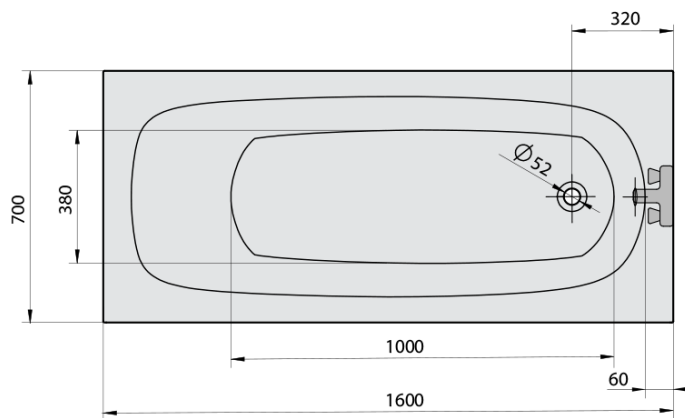

**LAURA hydromasážní vana, 160x70x39cm,
Attraction Hydro, chrom**

Objednací kód: 24611.3010

Základní informace

Značka: Polysan
Série: HYDROMASÁŽNÍ SYSTÉMY

Rozměry

Délka: 1600 mm
Šířka: 700 mm
Výška: 390 mm
Objem: 155 l

Parametry

Záruka: 2 roky
Hmotnost / ks: 38.74 kg
Balení: 1 ks
Barva: Bílá
Jiné barevné provedení: Dle vzorníku
Materiál: Akrylát
Tvar: Obdélníkové
Instalace: Vestavná (k obezdění)
Průměr odpadu: 52 mm
Masážní systém: ATTRACTION HYDRO

Doporučujeme přikoupit

1 ks Zvukoizolační samolepící páska k vaně, 3m (Objednací kód: 93400)

Technický list

- Electric cable 3x2,5mm²
Lenght 2m from the wall
-  Elektrický kabel 3x2,5mm²
Délka kabelu ze zdi 2m
- Electrical Characteristic:
Tension: 220-230V/50hz
Max. power consumption: 1200W
Electric protection: residual-current device 30mA
- Elektrické vlastnosti:
Napětí: 220-230V/50hz
Max. spotřeba: 1200W
Elektrické jistění: proudový chránič 30mA