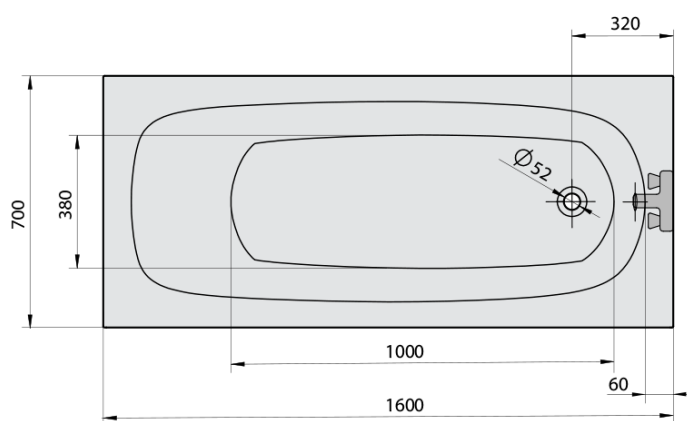

LAURA hydromasážní vana, 160x70x39cm, Active Hydro, chrom

Objednací kód: 24611.1010

Základní informace

Značka: Polysan
Série: HYDROMASÁŽNÍ SYSTÉMY

Rozměry

Délka: 1600 mm
Šířka: 700 mm
Výška: 390 mm
Objem: 155 l

Parametry

Záruka: 2 roky
Hmotnost / ks: 38.74 kg
Balení: 1 ks
Barva: Bílá
Jiné barevné provedení: Dle vzorníku
Materiál: Akrylát
Tvar: Obdélníkové
Instalace: Vestavná (k obezdění)
Průměr odpadu: 52 mm
Masážní systém: ACTIVE HYDRO

Doporučujeme přikoupit

1 ks Zvukoizolační samolepící páska k vaně, 3m (Objednací kód: 93400)

Technický list

Electric cable 3x2,5mm²
Lenght 2m from the wall

Elektrický kabel 3x2,5mm²
Délka kabelu ze zdi 2m