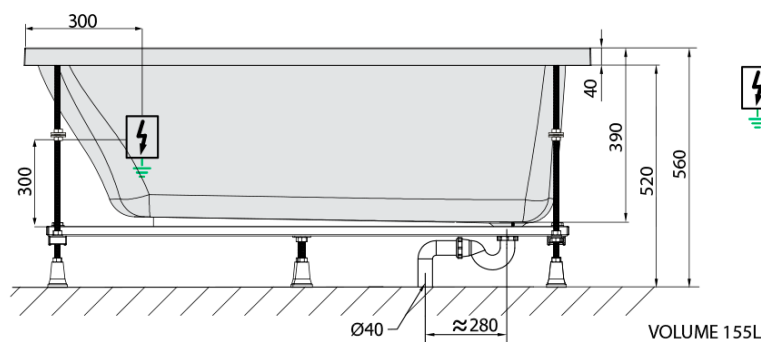

LAURA hydromasážní vana, 160x70x39cm, Active Hydro, chrom

Objednací kód: 24611.1010

Základní informace

Značka: Polysan
Série: HYDROMASÁŽNÍ SYSTÉMY

Rozměry

Délka: 1600 mm
Šířka: 700 mm
Výška: 390 mm
Objem: 155 l

Parametry

Záruka: 2 roky
Hmotnost / ks: 38.74 kg
Balení: 1 ks
Barva: Bílá
Jiné barevné provedení: Dle vzorníku
Materiál: Akrylát
Tvar: Obdélníkové
Instalace: Vestavná (k obezdění)
Průměr odpadu: 52 mm
Masážní systém: ACTIVE HYDRO

Doporučujeme přikoupit

1 ks Zvukoizolační samolepící páska k vaně, 3m (Objednací kód: 93400)

Technický list

Electric cable 3x2,5mm²
Lenght 2m from the wall

Elektrický kabel 3x2,5mm²
Délka kabelu ze zdi 2m