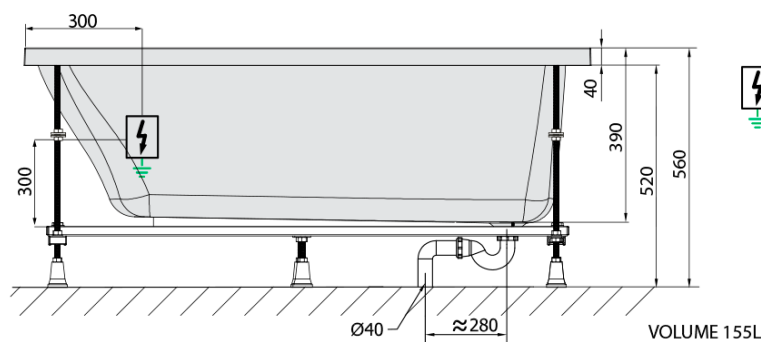

LAURA hydromasážní vana, 160x70x39cm, Active Hydro, chrom

Objednací kód: 24611.1010

Základní informace

Značka: Polysan
Série: HYDROMASÁŽNÍ SYSTÉMY

Rozměry

Délka: 1600 mm
Šířka: 700 mm
Výška: 390 mm
Objem: 155 l

Parametry

Barva: Bílá
Jiné barevné provedení: Dle vzorníku
Materiál: Akrylát
Tvar: Obdélníkové
Instalace: Vestavná (k obezdění)
Průměr odpadu: 52 mm
Vlastnosti: ACTIVE HYDRO masáž
Hmotnost / ks: 38.74 kg
Balení: 1 ks
Záruka: 2 roky

Doporučujeme přikoupit

1 ks Zvukoizolační samolepící páska k vaně, 3m (Objednací kód: 93400)

Technický list

Electric cable 3x2,5mm²
Lenght 2m from the wall

Elektrický kabel 3x2,5mm²
Délka kabelu ze zdi 2m