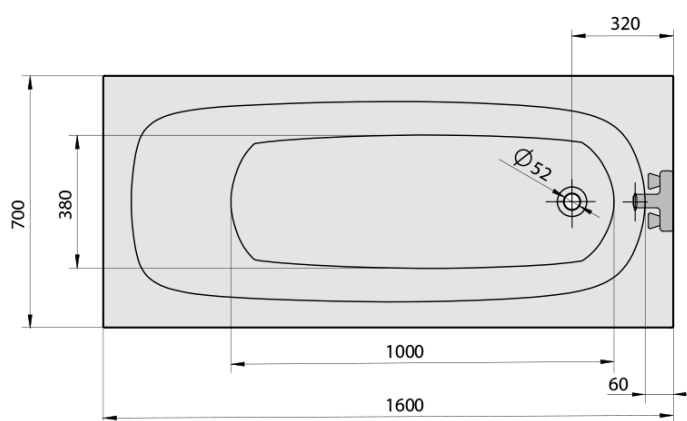

LAURA hydromasážní vana, 160x70x39cm, Active Hydro, chrom

Objednací kód: 24611.1010

Základní informace

Značka: Polysan
Série: HYDROMASÁŽNÍ SYSTÉMY

Rozměry

Délka: 1600 mm
Šířka: 700 mm
Výška: 390 mm
Objem: 155 l

Parametry

Barva: Bílá
Jiné barevné provedení: Dle vzorníku
Materiál: Akrylát
Tvar: Obdélníkové
Instalace: Vestavná (k obezdění)
Průměr odpadu: 52 mm
Vlastnosti: ACTIVE HYDRO masáž
Hmotnost / ks: 38.74 kg
Balení: 1 ks
Záruka: 2 roky

Doporučujeme přikoupit

1 ks Zvukoizolační samolepící páska k vaně, 3m (Objednací kód: 93400)

Technický list

Electric cable 3x2,5mm²
Lenght 2m from the wall

Elektrický kabel 3x2,5mm²
Délka kabelu ze zdi 2m