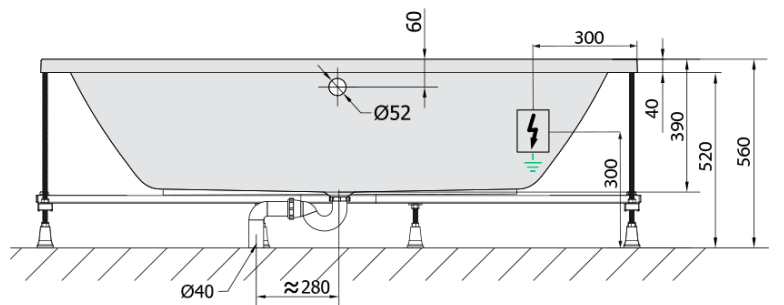

KRYSTA hydromasážní vana, 180x80x39cm, Highline Hydro, chrom

Objednací kód: 71710.5010

Základní informace

Značka: Polysan
Série: HYDROMASÁŽNÍ SYSTÉMY

Rozměry

Délka: 1800 mm
Šířka: 800 mm
Výška: 390 mm
Objem: 249 l

Parametry

Záruka: 2 roky
Hmotnost / ks: 43 kg
Balení: 1 ks
Barva: Bílá
Jiné barevné provedení: Dle vzorníku
Materiál: Akrylát
Tvar: Obdélníkové
Instalace: Vestavná (k obezdění)
Průměr odpadu: 52 mm
Masážní systém: HIGHLINE HYDRO

Doporučujeme přikoupit

1 ks Zvukoizolační samolepící páska k vaně, 3m (Objednací kód: 93400)

Technický list

Electric cable 3x2,5mm²
Lenght 2m from the wall

Elektrický kabel 3x2,5mm²
Délka kabelu ze zdi 2m