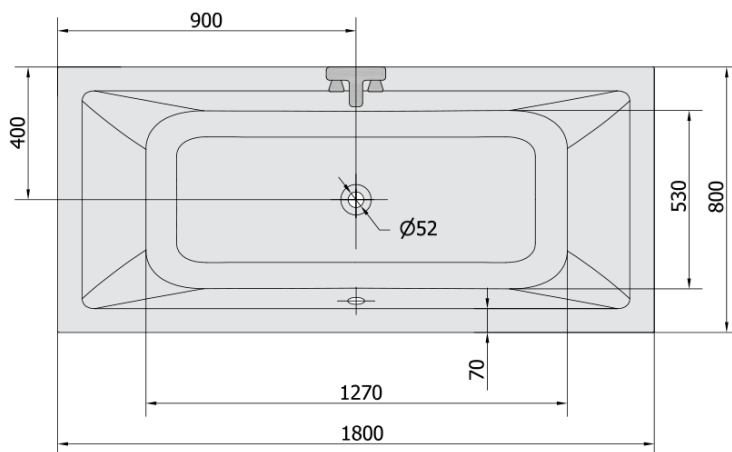

KRYSTA hydromasážní vana, 180x80x39cm, Highline Hydro, chrom

Objednací kód: 71710.5010

Základní informace

Značka: Polysan
Série: HYDROMASÁŽNÍ SYSTÉMY

Rozměry

Délka: 1800 mm
Šířka: 800 mm
Výška: 390 mm
Objem: 249 l

Parametry

Záruka: 2 roky
Hmotnost / ks: 43 kg
Balení: 1 ks
Barva: Bílá
Jiné barevné provedení: Dle vzorníku
Materiál: Akrylát
Tvar: Obdélníkové
Instalace: Vestavná (k obezdění)
Průměr odpadu: 52 mm
Masážní systém: HIGHLINE HYDRO

Doporučujeme přikoupit

1 ks Zvukoizolační samolepící páska k vaně, 3m (Objednací kód: 93400)

Technický list

Electric cable 3x2,5mm²
Lenght 2m from the wall

Elektrický kabel 3x2,5mm²
Délka kabelu ze zdi 2m