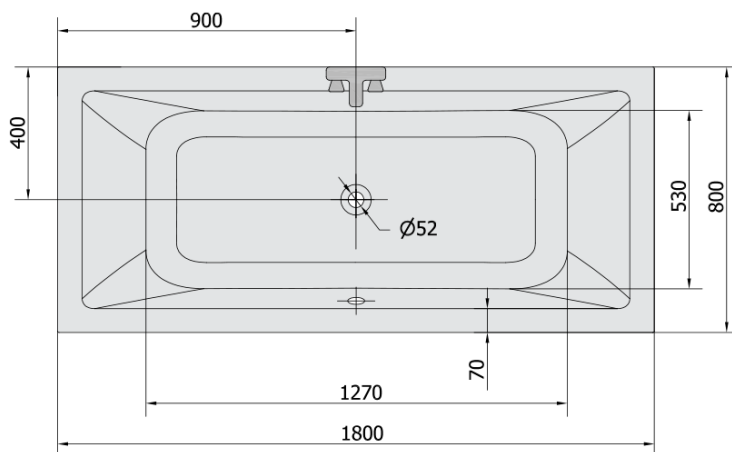

KRYSTA hydromasážní vana, 180x80x39cm, Highline Hydro, chrom

Objednací kód: 71710.5010

Základní informace

Značka: Polysan
Série: HYDROMASÁŽNÍ SYSTÉMY

Rozměry

Délka: 1800 mm
Šířka: 800 mm
Výška: 390 mm
Objem: 249 l

Parametry

Barva: Bílá
Jiné barevné provedení: Dle vzorníku
Materiál: Akrylát
Tvar: Obdélníkové
Instalace: Vestavná (k obezdění)
Průměr odpadu: 52 mm
Vlastnosti: HIGHLINE HYDRO masáž
Hmotnost / ks: 43.0 kg
Balení: 1 ks
Záruka: 2 roky

Doporučujeme přikoupit

1 ks Zvukoizolační samolepící páska k vaně, 3m (Objednací kód: 93400)

Technický list

Electric cable 3x2,5mm²
Lenght 2m from the wall

Elektrický kabel 3x2,5mm²
Délka kabelu ze zdi 2m