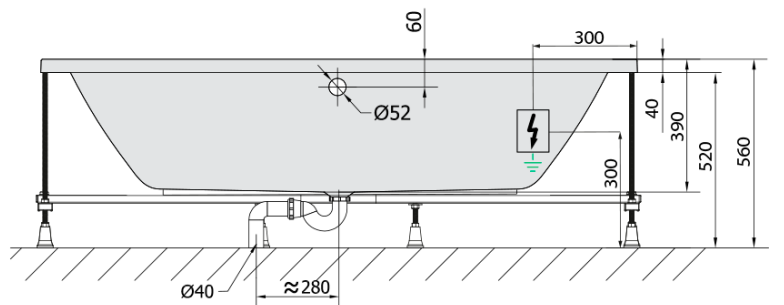

KRYSTA hydromasážní vana, 180x80x39cm, Highline Hydro, chrom

Objednací kód: 71710.5010

Základní informace

Značka: Polysan
Série: HYDROMASÁŽNÍ SYSTÉMY

Rozměry

Délka: 1800 mm
Šířka: 800 mm
Výška: 390 mm
Objem: 249 l

Parametry

Barva: Bílá
Jiné barevné provedení: Dle vzorníku
Materiál: Akrylát
Tvar: Obdélníkové
Instalace: Vestavná (k obezdění)
Průměr odpadu: 52 mm
Vlastnosti: HIGHLINE HYDRO masáž
Hmotnost / ks: 43.0 kg
Balení: 1 ks
Záruka: 2 roky

Doporučujeme přikoupit

1 ks Zvukoizolační samolepící páska k vaně, 3m (Objednací kód: 93400)

Technický list

Electric cable 3x2,5mm²
Lenght 2m from the wall

Elektrický kabel 3x2,5mm²
Délka kabelu ze zdi 2m