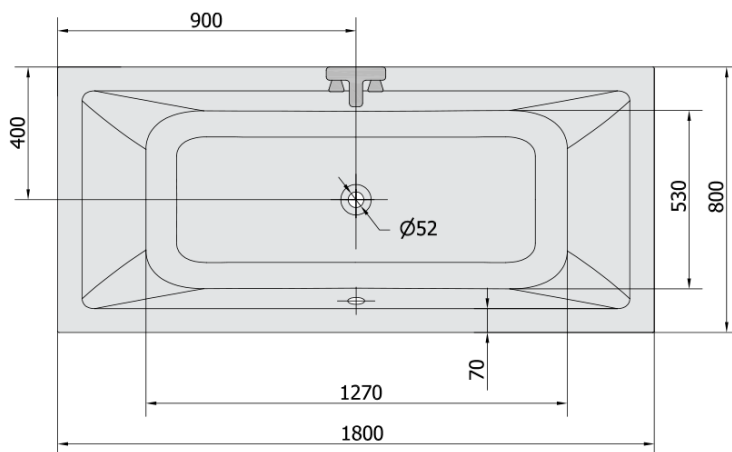

KRYSTA hydromasážní vana, 180x80x39cm, Active Hydro, chrom

Objednací kód: 71710.1010

Základní informace

Značka: Polysan
Série: HYDROMASÁŽNÍ SYSTÉMY

Rozměry

Délka: 1800 mm
Šířka: 800 mm
Výška: 390 mm
Objem: 249 l

Parametry

Barva: Bílá
Jiné barevné provedení: Dle vzorníku
Materiál: Akrylát
Tvar: Obdélníkové
Instalace: Vestavná (k obezdění)
Průměr odpadu: 52 mm
Vlastnosti: ACTIVE HYDRO masáž
Hmotnost / ks: 43.0 kg
Balení: 1 ks
Záruka: 2 roky

Doporučujeme přikoupit

1 ks Zvukoizolační samolepící páska k vaně, 3m (Objednací kód: 93400)

KRYSTA hydromasážní vana, 180x80x39cm, Active Hydro, chrom

Technický list

VOLUME 249L

Electric cable 3x2,5mm²
Lenght 2m from the wall

Elektrický kabel 3x2,5mm²
Délka kabelu ze zdi 2m

Electrical Characteristic:
Tension: 220-230V/50hz
Max. power consumption: 1200W
Electric protection: residual-current device 30mA

Elektrické vlastnosti:
Napětí: 220-230V/50hz
Max. spotřeba: 1200W
Elektrické jistění: proudový chránič 30mA