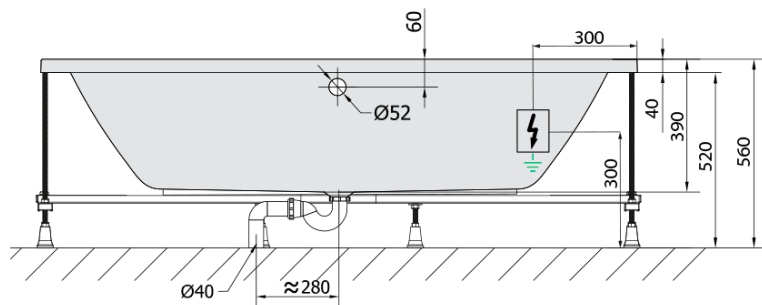

KRYSTA hydromasážní vana, 180x80x39cm, Active Hydro, chrom

Objednací kód: 71710.1010

Základní informace

Značka: Polysan
Série: HYDROMASÁŽNÍ SYSTÉMY

Rozměry

Délka: 1800 mm
Šířka: 800 mm
Výška: 390 mm
Objem: 249 l

Parametry

Záruka: 2 roky
Hmotnost / ks: 43 kg
Balení: 1 ks
Barva: Bílá
Jiné barevné provedení: Dle vzorníku
Materiál: Akrylát
Tvar: Obdélníkové
Instalace: Vestavná (k obezdění)
Průměr odpadu: 52 mm
Masážní systém: ACTIVE HYDRO

Doporučujeme přikoupit

1 ks Zvukoizolační samolepící páska k vaně, 3m (Objednací kód: 93400)

KRYSTA hydromasážní vana, 180x80x39cm, Active Hydro, chrom

Technický list

VOLUME 249L

Electric cable 3x2,5mm²
Lenght 2m from the wall

Elektrický kabel 3x2,5mm²
Délka kabelu ze zdi 2m

Electrical Characteristic:
Tension: 220-230V/50hz
Max. power consumption: 1200W
Electric protection: residual-current device 30mA

Elektrické vlastnosti:
Napětí: 220-230V/50hz
Max. spotřeba: 1200W
Elektrické jistění: proudový chránič 30mA