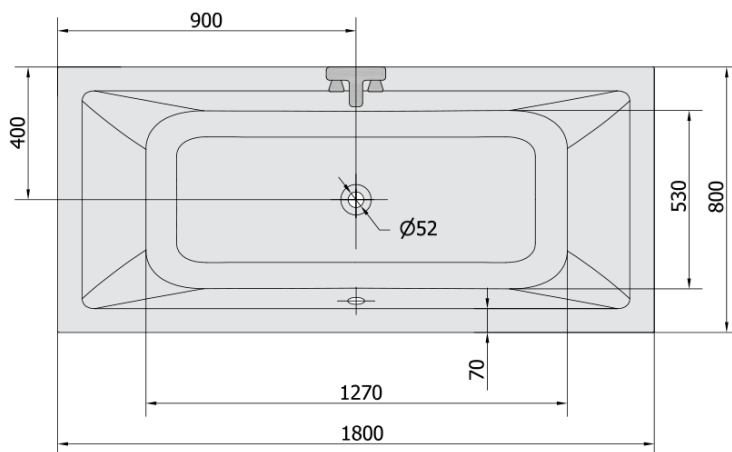

KRYSTA hydromasážní vana, 180x80x39cm, Active Hydro, chrom

Objednací kód: 71710.1010

Základní informace

Značka: Polysan
Série: HYDROMASÁŽNÍ SYSTÉMY

Rozměry

Délka: 1800 mm
Šířka: 800 mm
Výška: 390 mm
Objem: 249 l

Parametry

Záruka: 2 roky
Hmotnost / ks: 43 kg
Balení: 1 ks
Barva: Bílá
Jiné barevné provedení: Dle vzorníku
Materiál: Akrylát
Tvar: Obdélníkové
Instalace: Vestavná (k obezdění)
Průměr odpadu: 52 mm
Masážní systém: ACTIVE HYDRO

Doporučujeme přikoupit

1 ks Zvukoizolační samolepící páska k vaně, 3m (Objednací kód: 93400)

KRYSTA hydromasážní vana, 180x80x39cm, Active Hydro, chrom

Technický list

VOLUME 249L

Electric cable 3x2,5mm²
Lenght 2m from the wall

Elektrický kabel 3x2,5mm²
Délka kabelu ze zdi 2m

Electrical Characteristic:
Tension: 220-230V/50hz
Max. power consumption: 1200W
Electric protection: residual-current device 30mA

Elektrické vlastnosti:
Napětí: 220-230V/50hz
Max. spotřeba: 1200W
Elektrické jistění: proudový chránič 30mA