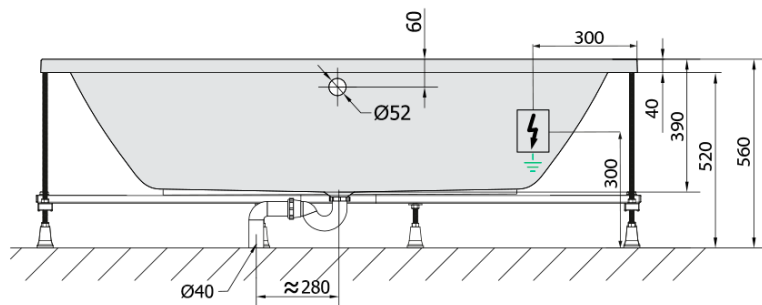

KRYSTA hydromasážní vana, 180x80x39cm, Active Hydro, chrom

Objednací kód: 71710.1010

Základní informace

Značka: Polysan
Série: HYDROMASÁŽNÍ SYSTÉMY

Rozměry

Délka: 1800 mm
Šířka: 800 mm
Výška: 390 mm
Objem: 249 l

Parametry

Barva: Bílá
Jiné barevné provedení: Dle vzorníku
Materiál: Akrylát
Tvar: Obdélníkové
Instalace: Vestavná (k obezdění)
Průměr odpadu: 52 mm
Vlastnosti: ACTIVE HYDRO masáž
Hmotnost / ks: 43.0 kg
Balení: 1 ks
Záruka: 2 roky

Doporučujeme přikoupit

1 ks Zvukoizolační samolepící páska k vaně, 3m (Objednací kód: 93400)

KRYSTA hydromasážní vana, 180x80x39cm, Active Hydro, chrom

Technický list

VOLUME 249L

Electric cable 3x2,5mm²
Lenght 2m from the wall

Elektrický kabel 3x2,5mm²
Délka kabelu ze zdi 2m

Electrical Characteristic:
Tension: 220-230V/50hz
Max. power consumption: 1200W
Electric protection: residual-current device 30mA

Elektrické vlastnosti:
Napětí: 220-230V/50hz
Max. spotřeba: 1200W
Elektrické jistění: proudový chránič 30mA