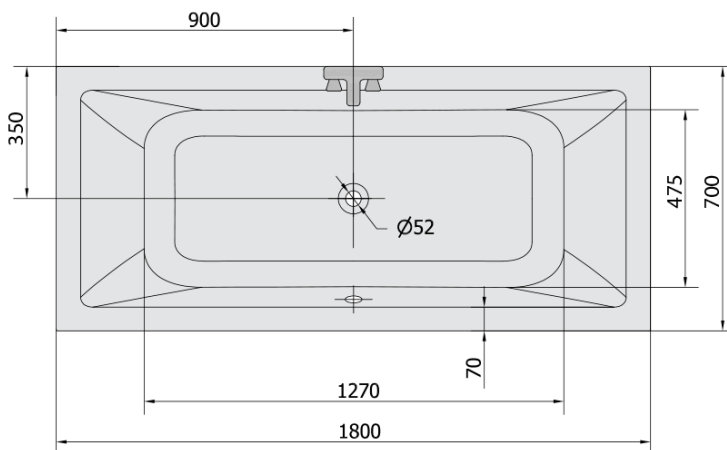

KRYSTA hydromasážní vana, 180x70x39cm, Highline Hydro, chrom

Objednací kód: 72906.5010

Základní informace

Značka: Polysan
Série: HYDROMASÁŽNÍ SYSTÉMY

Rozměry

Délka: 1800 mm
Šířka: 700 mm
Výška: 390 mm
Objem: 200 l

Parametry

Záruka: 2 roky
Hmotnost / ks: 42.9 kg
Balení: 1 ks
Barva: Bílá
Jiné barevné provedení: Dle vzorníku
Materiál: Akrylát
Tvar: Obdélníkové
Instalace: Vestavná (k obezdění)
Průměr odpadu: 52 mm
Masážní systém: HIGHLINE HYDRO

Doporučujeme přikoupit

1 ks Zvukoizolační samolepící páska k vaně, 3m (Objednací kód: 93400)

Technický list

VOLUME 200L

Electric cable 3x2,5mm²
Lenght 2m from the wall

Elektrický kabel 3x2,5mm²
Délka kabelu ze zdi 2m