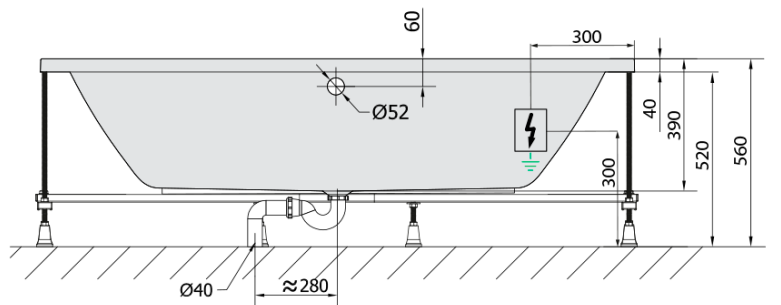

KRYSTA hydromasážní vana, 180x70x39cm, Highline Hydro, chrom

Objednací kód: 72906.5010

Základní informace

Značka: Polysan
Série: HYDROMASÁŽNÍ SYSTÉMY

Rozměry

Délka: 1800 mm
Šířka: 700 mm
Výška: 390 mm
Objem: 200 l

Parametry

Záruka: 2 roky
Hmotnost / ks: 42.9 kg
Balení: 1 ks
Barva: Bílá
Jiné barevné provedení: Dle vzorníku
Materiál: Akrylát
Tvar: Obdélníkové
Instalace: Vestavná (k obezdění)
Průměr odpadu: 52 mm
Masážní systém: HIGHLINE HYDRO

Doporučujeme přikoupit

1 ks Zvukoizolační samolepící páska k vaně, 3m (Objednací kód: 93400)

Technický list

VOLUME 200L

Electric cable 3x2,5mm²
Lenght 2m from the wall

Elektrický kabel 3x2,5mm²
Délka kabelu ze zdi 2m