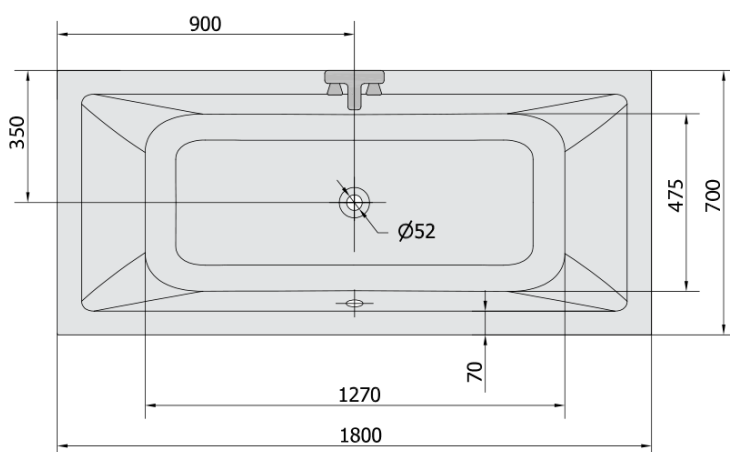

KRYSTA hydromasážní vana, 180x70x39cm, Highline Hydro, chrom

Objednací kód: 72906.5010

Základní informace

Značka: Polysan
Série: HYDROMASÁŽNÍ SYSTÉMY

Rozměry

Délka: 1800 mm
Šířka: 700 mm
Výška: 390 mm
Objem: 200 l

Parametry

Barva: Bílá
Jiné barevné provedení: Dle vzorníku
Materiál: Akrylát
Tvar: Obdélníkové
Instalace: Vestavná (k obezdění)
Průměr odpadu: 52 mm
Vlastnosti: HIGHLINE HYDRO masáž
Hmotnost / ks: 42.9 kg
Balení: 1 ks
Záruka: 2 roky

Doporučujeme přikoupit

1 ks Zvukoizolační samolepící páska k vaně, 3m (Objednací kód: 93400)

Technický list

Electric cable 3x2,5mm²
Length 2m from the wall

Elektrický kabel 3x2,5mm²
Délka kabelu ze zdi 2m