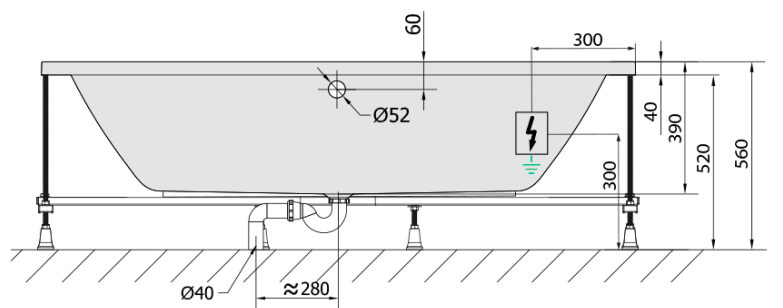

KRYSTA hydromasážní vana, 180x70x39cm, Highline Hydro, chrom

Objednací kód: 72906.5010

Základní informace

Značka: Polysan
Série: HYDROMASÁŽNÍ SYSTÉMY

Rozměry

Délka: 1800 mm
Šířka: 700 mm
Výška: 390 mm
Objem: 200 l

Parametry

Barva: Bílá
Jiné barevné provedení: Dle vzorníku
Materiál: Akrylát
Tvar: Obdélníkové
Instalace: Vestavná (k obezdění)
Průměr odpadu: 52 mm
Vlastnosti: HIGHLINE HYDRO masáž
Hmotnost / ks: 42.9 kg
Balení: 1 ks
Záruka: 2 roky

Doporučujeme přikoupit

1 ks Zvukoizolační samolepící páska k vaně, 3m (Objednací kód: 93400)

Technický list

Electric cable 3x2,5mm²
Length 2m from the wall

Elektrický kabel 3x2,5mm²
Délka kabelu ze zdi 2m