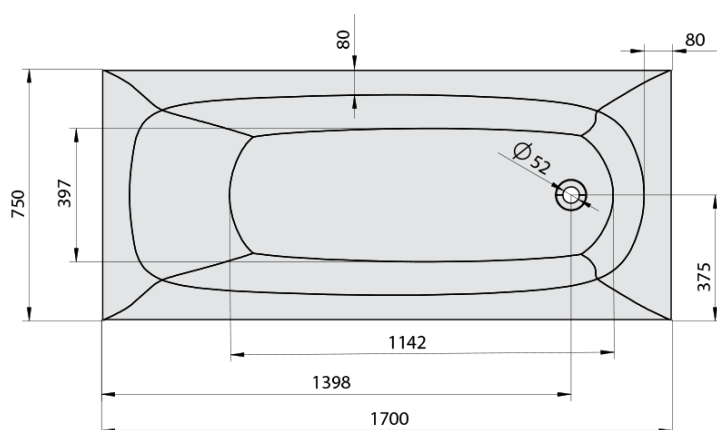

# EBRO hydromasážní vana, 170x75x39cm, Highline Hydro-Air, chrom

Objednací kód: 26711.6010

## Rozměry

Délka: 1700 mm  
Šířka: 750 mm  
Výška: 390 mm  
Objem: 175 l

## Parametry

Barva: Bílá  
Jiné barevné provedení: Dle vzorníku  
Materiál: Akrylát  
Tvar: Obdélníkové  
Instalace: Vestavná (k obezdění)  
Průměr odpadu: 52 mm  
Vlastnosti: HIGHLINE HYDRO AIR masáž  
Hmotnost / ks: 54.42 kg  
Balení: 1 ks  
Záruka: 2 roky

## Technický list

- Electric cable 3x2,5mm<sup>2</sup>  
Lenght 2m from the wall
-  Elektrický kabel 3x2,5mm<sup>2</sup>  
Délka kabelu ze zdi 2m
- Electrical Characteristic:  
Tension: 220-230V/50hz  
Max. power consumption: 1200W  
Electric protection: residual-current device 30mA
- Elektrické vlastnosti:  
Napětí: 220-230V/50hz  
Max. spotřeba: 1200W  
Elektrické jištění: proudový chránič 30mA