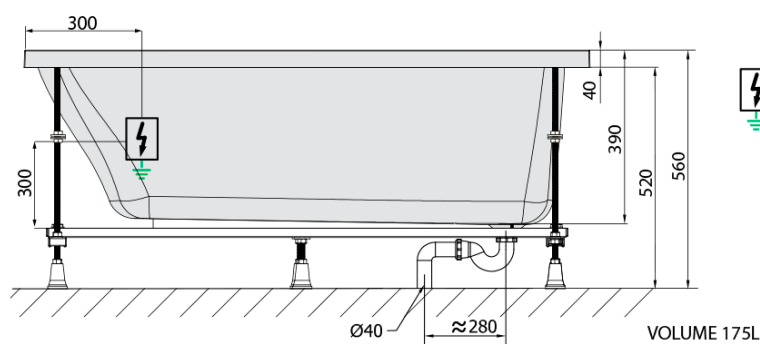

## Rozměry

Délka: 1700 mm  
Šířka: 750 mm  
Výška: 390 mm  
Objem: 175 l

## Parametry

Barva: Bílá  
Jiné barevné provedení: Dle vzorníku  
Materiál: Akrylát  
Tvar: Obdélníkové  
Instalace: Vestavná (k obezdění)  
Průměr odpadu: 52 mm  
Vlastnosti: HIGHLINE HYDRO AIR masáž  
Hmotnost / ks: 54.42 kg  
Balení: 1 ks  
Záruka: 2 roky

## Technický list

- Electric cable 3x2,5mm<sup>2</sup>  
Lenght 2m from the wall
-  Elektrický kabel 3x2,5mm<sup>2</sup>  
Délka kabelu ze zdi 2m
- Electrical Characteristic:  
Tension: 220-230V/50hz  
Max. power consumption: 1200W  
Electric protection: residual-current device 30mA
- Elektrické vlastnosti:  
Napětí: 220-230V/50hz  
Max. spotřeba: 1200W  
Elektrické jištění: proudový chránič 30mA