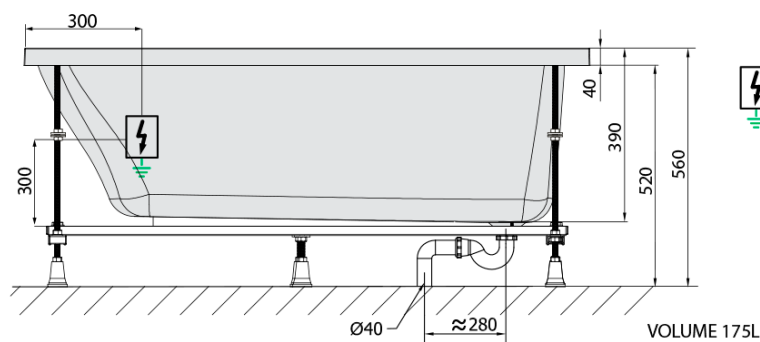

## Rozměry

Délka: 1700 mm  
Šířka: 750 mm  
Výška: 390 mm  
Objem: 175 l

## Parametry

Barva: Bílá  
Jiné barevné provedení: Dle vzorníku  
Materiál: Akrylát  
Tvar: Obdélníkové  
Instalace: Vestavná (k obezdění)  
Průměr odpadu: 52 mm  
Masážní systém: ACTIVE HYDRO AIR  
Hmotnost / ks: 54.42 kg  
Balení: 1 ks  
Záruka: 2 roky

# EBRO hydromasážní vana, 170x75x39cm, Active Hydro-Air, chrom

## Technický list

- Electric cable 3x2,5mm<sup>2</sup>  
Lenght 2m from the wall
-  Elektrický kabel 3x2,5mm<sup>2</sup>  
Délka kabelu ze zdi 2m
- Electrical Characteristic:  
Tension: 220-230V/50hz  
Max. power consumption: 1200W  
Electric protection: residual-current device 30mA
- Elektrické vlastnosti:  
Napětí: 220-230V/50hz  
Max. spotřeba: 1200W  
Elektrické jistění: proudový chránič 30mA