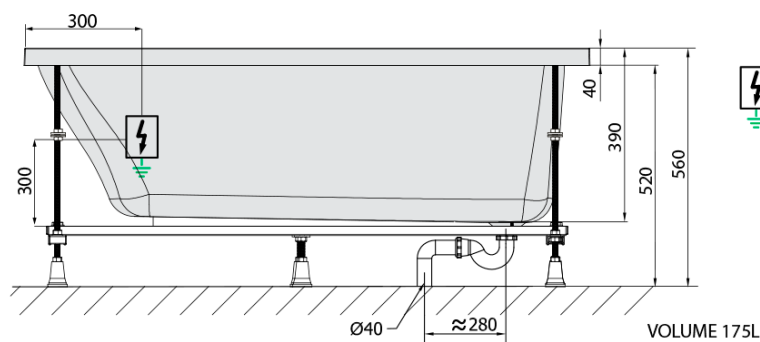

## Rozměry

Délka: 1700 mm  
Šířka: 750 mm  
Výška: 390 mm  
Objem: 175 l

## Parametry

Barva: Bílá  
Jiné barevné provedení: Dle vzorníku  
Materiál: Akrylát  
Tvar: Obdélníkové  
Instalace: Vestavná (k obezdění)  
Průměr odpadu: 52 mm  
Vlastnosti: ACTIVE HYDRO AIR masáž  
Hmotnost / ks: 54.42 kg  
Balení: 1 ks  
Záruka: 2 roky

# EBRO hydromasážní vana, 170x75x39cm, Active Hydro-Air, chrom

## Technický list

- Electric cable 3x2,5mm<sup>2</sup>  
Lenght 2m from the wall
-  Elektrický kabel 3x2,5mm<sup>2</sup>  
Délka kabelu ze zdi 2m
- Electrical Characteristic:  
Tension: 220-230V/50hz  
Max. power consumption: 1200W  
Electric protection: residual-current device 30mA
- Elektrické vlastnosti:  
Napětí: 220-230V/50hz  
Max. spotřeba: 1200W  
Elektrické jištění: proudový chránič 30mA