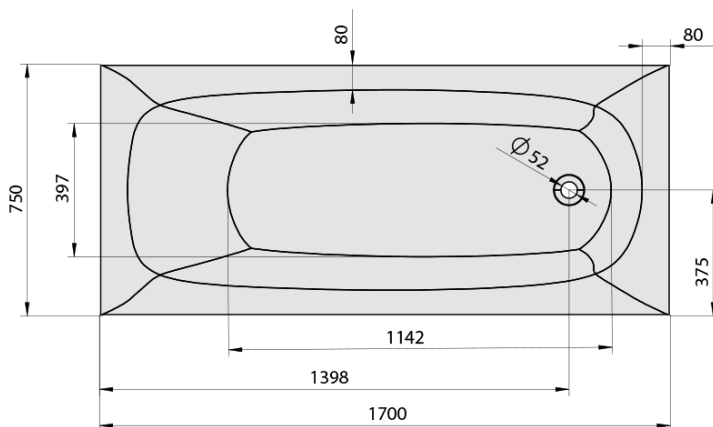

EBRO hydromasážní vana, 170x75x39cm, Active Hydro-Air, chrom

Technický list

1. Electric cable 3x2,5mm²
   Lenght 2m from the wall
2. Elektrický kabel 3x2,5mm²
   Délka kabelu ze zdi 2m
3. Electrical Characteristic:
   Tension: 220-230V/50hz
   Max. power consumption: 1200W
   Electric protection: residual-current device 30mA
4. Elektrické vlastnosti:
   Napětí: 220-230V/50hz
   Max. spotřeba: 1200W
   Elektrické jistění: proudový chránič 30mA