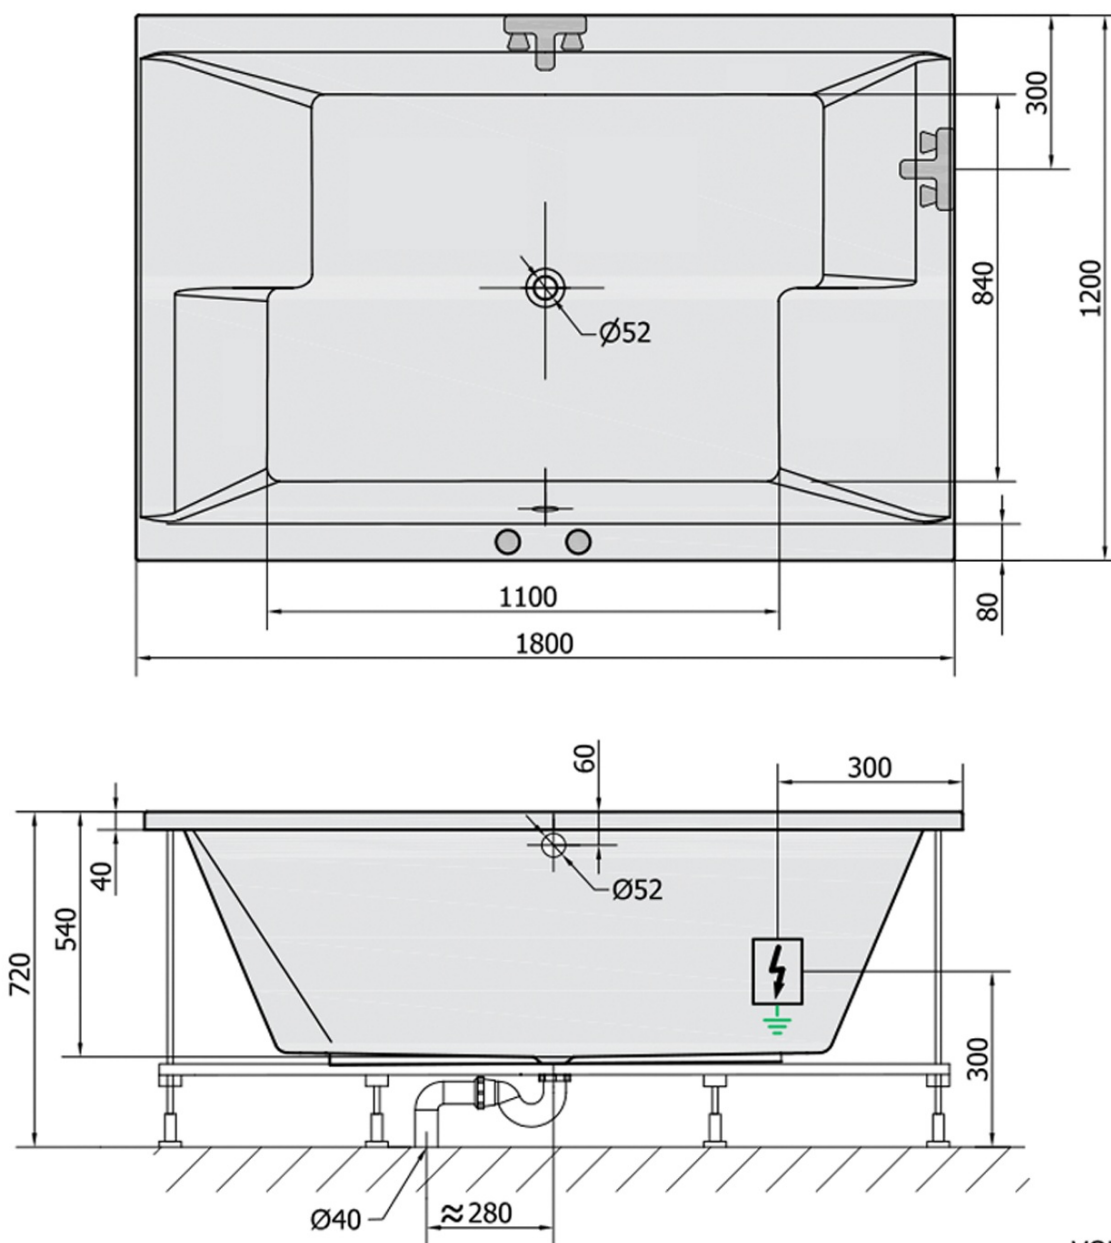

**DUPLA hydromasážní vana, 180x120x54cm,  
Attraction Hydro, chrom**

**Objednací kód:** 13611.3010

**Základní informace**

**Značka:** Polysan  
**Série:** HYDROMASÁŽNÍ SYSTÉMY

**Rozměry**

**Délka:** 1800 mm  
**Šířka:** 1200 mm  
**Výška:** 540 mm  
**Objem:** 580 l

**Parametry**

**Záruka:** 2 roky  
**Hmotnost / ks:** 69.02 kg  
**Balení:** 1 ks  
**Barva:** Bílá  
**Materiál:** Akrylát  
**Tvar:** Obdélníkové  
**Instalace:** Vestavná (k obezdění)  
**Průměr odpadu:** 52 mm  
**Masážní systém:** ATTRACTION HYDRO

**Doporučujeme přikoupit**

1 ks Zvukoizolační samolepící páska k vaně, 3m (Objednací kód: 93400)

Technický list

VOLUME 580L