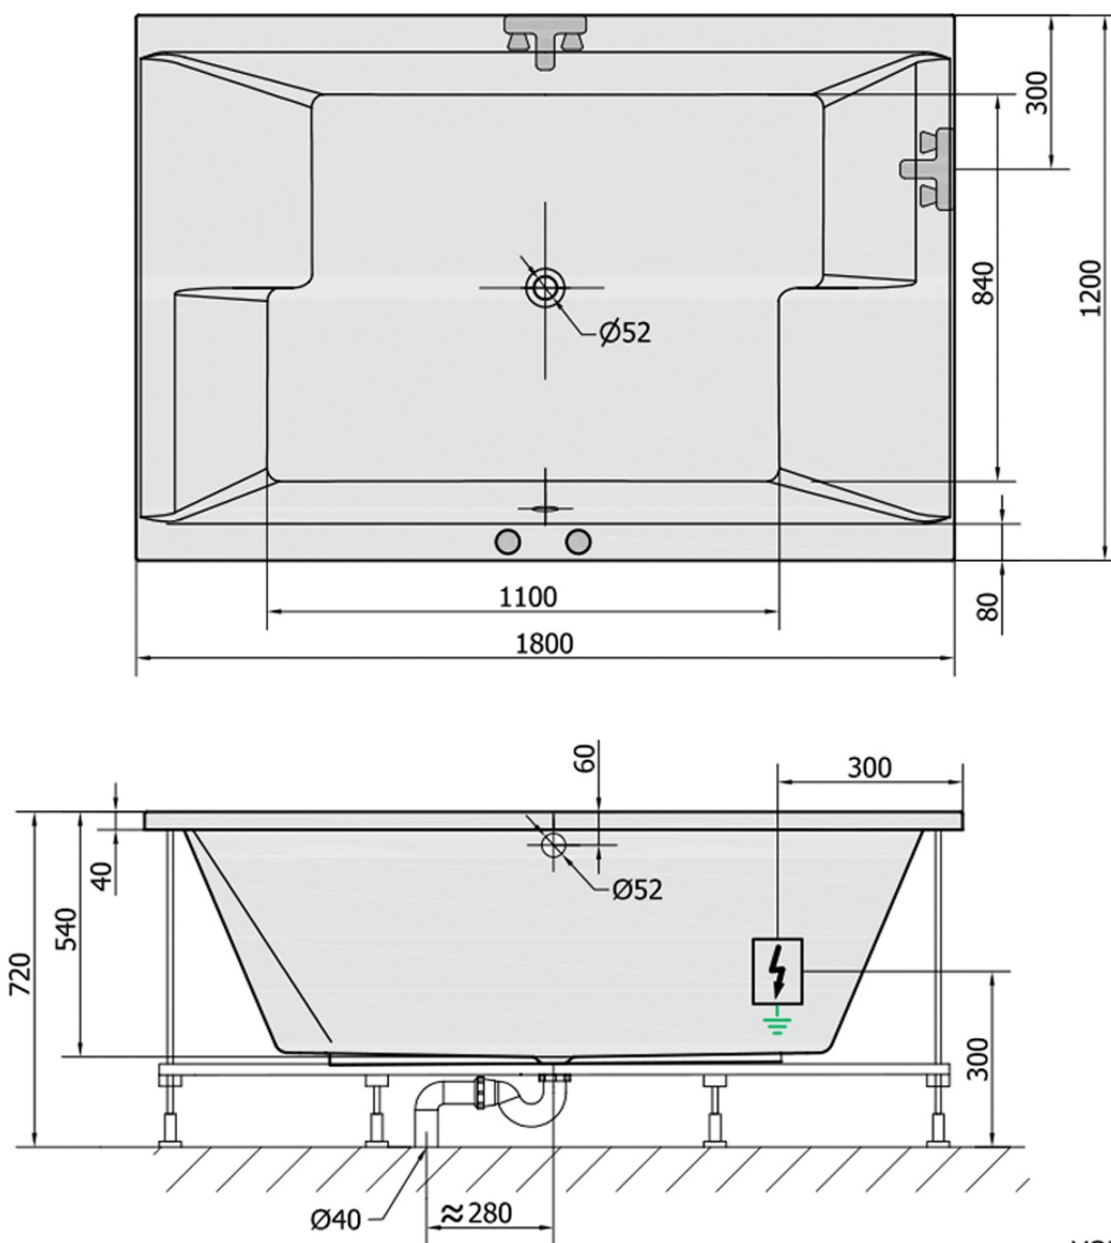

DUPLA hydromasážní vana, 180x120x54cm, Attraction Hydro, chrom

Objednací kód: 13611.3010

Základní informace

Značka: Polysan
Série: HYDROMASÁŽNÍ SYSTÉMY

Rozměry

Délka: 1800 mm
Šířka: 1200 mm
Výška: 540 mm
Objem: 580 l

Parametry

Barva: Bílá
Jiné barevné provedení: Dle vzorníku
Materiál: Akrylát
Tvar: Obdélníkové
Instalace: Vestavná (k obezdění)
Průměr odpadu: 52 mm
Vlastnosti: ATTRACTION HYDRO masáž
Hmotnost / ks: 69.02 kg
Balení: 1 ks
Záruka: 2 roky

Doporučujeme přikoupit

1 ks Zvukoizolační samolepící páska k vaně, 3m (Objednací kód: 93400)

Technický list

VOLUME 580L