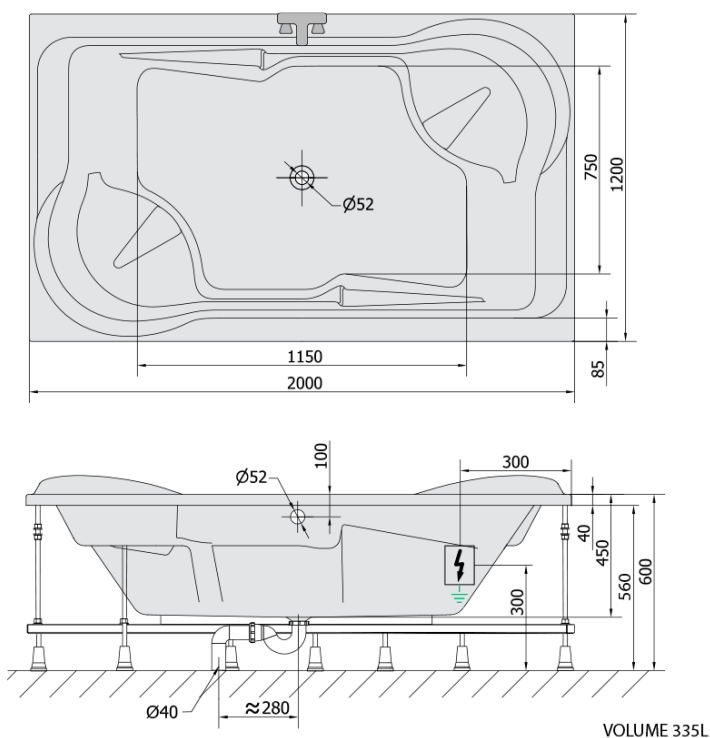

## Rozměry

Délka: 2000 mm  
Šířka: 1200 mm  
Výška: 450 mm  
Objem: 355 l

## Parametry

Barva: Bílá  
Jiné barevné provedení: Dle vzorníku  
Materiál: Akrylát  
Tvar: Obdélníkové  
Instalace: Vestavná (k obezdění)  
Průměr odpadu: 52 mm  
Masážní systém: HIGHLINE HYDRO AIR  
Hmotnost / ks: 72.34 kg  
Balení: 1 ks  
Záruka: 2 roky

## Technický list

Electric cable 3x2,5mm<sup>2</sup>  
Lenght 2m from the wall

Elektrický kabel 3x2,5mm<sup>2</sup>  
Délka kabelu ze zdi 2m

Electrical Characteristic:  
Tension: 220-230V/50hz  
Max. power consumption: 1200W  
Electric protection: residual-current device 30mA