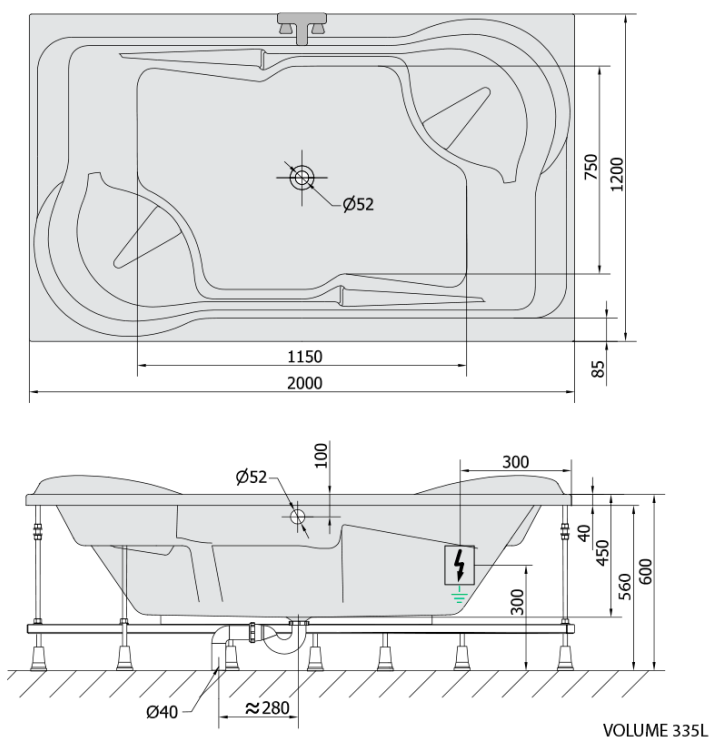

DUO hydromasážní vana, 200x120x45cm, Highline Hydro-Air, chrom

Objednací kód: 16111.6010

Základní informace

Značka: Polysan
Série: HYDROMASÁŽNÍ SYSTÉMY

Rozměry

Délka: 2000 mm
Šířka: 1200 mm
Výška: 450 mm
Objem: 355 l

Parametry

Barva: Bílá
Jiné barevné provedení: Dle vzorníku
Materiál: Akrylát
Tvar: Obdélníkové
Instalace: Vestavná (k obezdění)
Průměr odpadu: 52 mm
Vlastnosti: HIGHLINE HYDRO AIR masáž, Oboustranná
Hmotnost / ks: 72.34 kg
Balení: 1 ks
Záruka: 2 roky

Doporučujeme přikoupit

1 ks Zvukoizolační samolepící páska k vaně, 3m (Objednací kód: 93400)

Technický list

Electric cable 3x2,5mm²
Lenght 2m from the wall

Elektrický kabel 3x2,5mm²
Délka kabelu ze zdi 2m