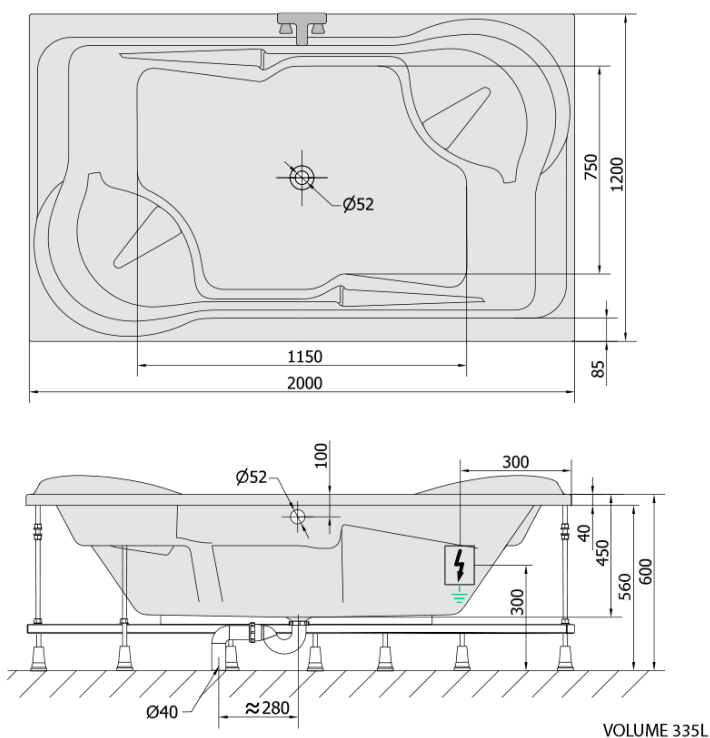

DUO hydromasážní vana, 200x120x45cm, Highline Hydro-Air, chrom

Objednací kód: 16111.6010

Základní informace

Značka: Polysan
Série: HYDROMASÁŽNÍ SYSTÉMY

Rozměry

Délka: 2000 mm
Šířka: 1200 mm
Výška: 450 mm
Objem: 355 l

Parametry

Záruka: 2 roky
Hmotnost / ks: 72.34 kg
Balení: 1 ks
Barva: Bílá
Materiál: Akrylát
Tvar: Obdélníkové
Instalace: Vestavná (k obezdění)
Průměr odpadu: 52 mm
Masážní systém: HIGHLINE HYDRO AIR

Doporučujeme přikoupit

1 ks Zvukoizolační samolepící páska k vaně, 3m (Objednací kód: 93400)

Technický list

Electric cable 3x2,5mm²
Lenght 2m from the wall
⚡
Elektrický kabel 3x2,5mm²
Délka kabelu ze zdi 2m

Electrical Characteristic:
Tension: 220-230V/50hz
Max. power consumption: 1200W
Electric protection: residual-current device 30mA