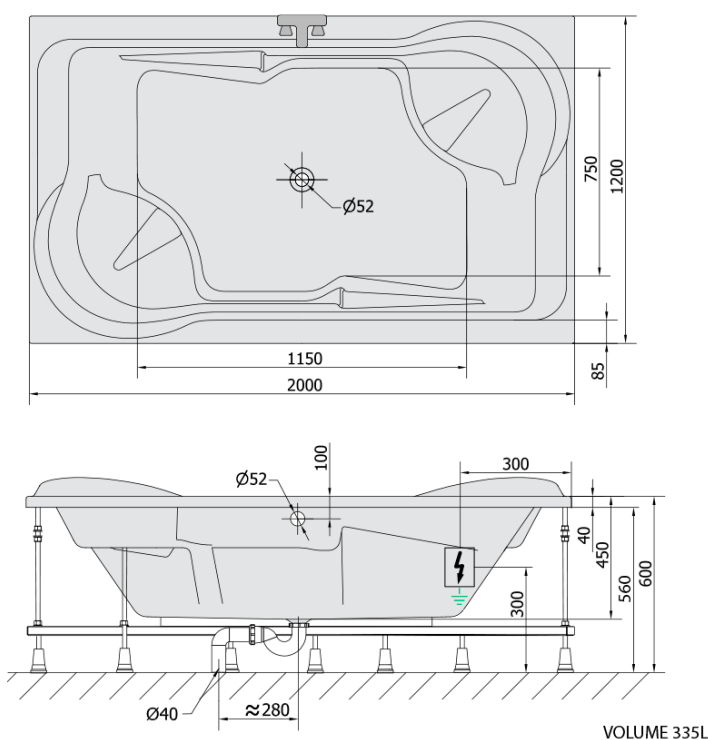

DUO hydromasážní vana, 200x120x45cm, Active Hydro-Air, chrom

Technický list

Electric cable 3x2,5mm²
Lenght 2m from the wall
⚡
Elektrický kabel 3x2,5mm²
Délka kabelu ze zdi 2m

Electrical Characteristic:
Tension: 220-230V/50hz
Max. power consumption: 1200W
Electric protection: residual-current device 30mA

Elektrické vlastnosti:
Napětí: 220-230V/50hz
Max. spotřeba: 1200W
Elektrické jištění: proudový chránič 30mA