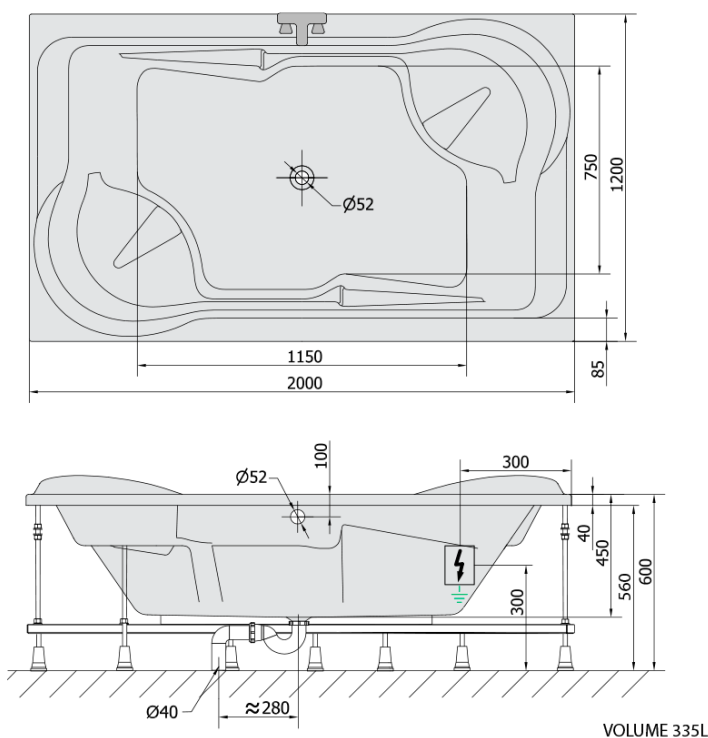

DUO hydromasážní vana, 200x120x45cm, Active Hydro-Air, chrom

Objednací kód: 16111.2010

Základní informace

Značka: Polysan
Série: HYDROMASÁŽNÍ SYSTÉMY

Rozměry

Délka: 2000 mm
Šířka: 1200 mm
Výška: 450 mm
Objem: 355 l

Parametry

Barva: Bílá
Jiné barevné provedení: Dle vzorníku
Materiál: Akrylát
Tvar: Obdélníkové
Instalace: Vestavná (k obezdění)
Průměr odpadu: 52 mm
Vlastnosti: ACTIVE HYDRO AIR masáž, Oboustranná
Hmotnost / ks: 72.34 kg
Balení: 1 ks
Záruka: 2 roky

Doporučujeme přikoupit

1 ks Zvukoizolační samolepící páska k vaně, 3m (Objednací kód: 93400)

DUO hydromasážní vana, 200x120x45cm, Active Hydro-Air, chrom

Technický list

Electric cable 3x2,5mm²
Lenght 2m from the wall
Elektrický kabel 3x2,5mm²
Délka kabelu ze zdi 2m