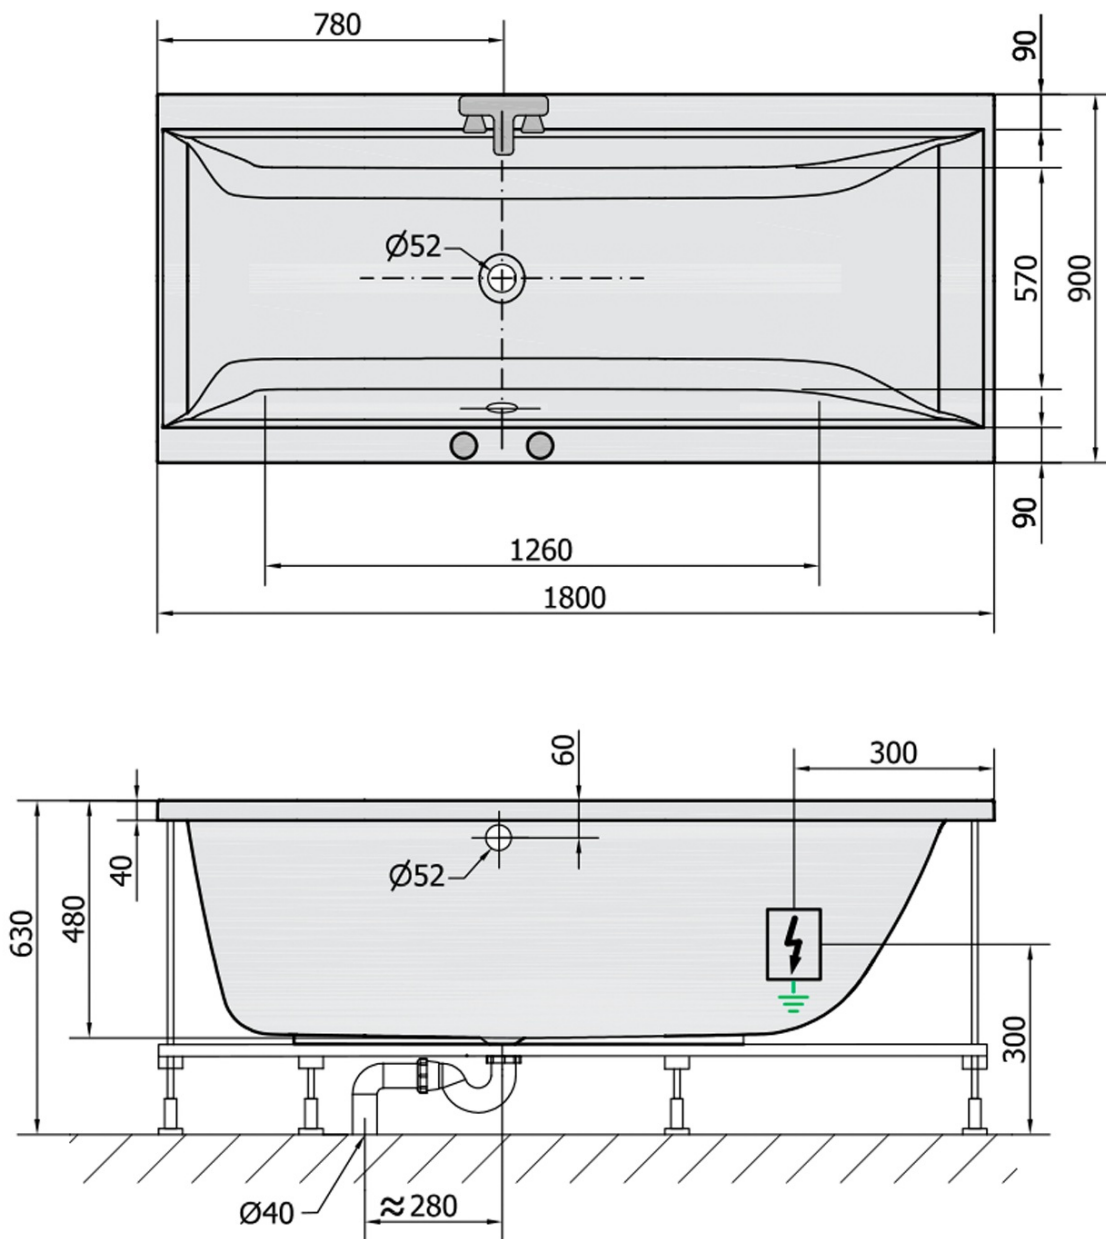

CLEO hydromasážní vana, 180x90x48cm, Highline Hydro, chrom

Objednací kód: 13111.5010

Základní informace

Značka: Polysan
Série: HYDROMASÁŽNÍ SYSTÉMY

Rozměry

Délka: 1800 mm
Šířka: 900 mm
Výška: 480 mm
Objem: 330 l

Parametry

Záruka: 2 roky
Hmotnost / ks: 48 kg
Balení: 1 ks
Barva: Bílá
Jiné barevné provedení: Dle vzorníku
Materiál: Akrylát
Tvar: Obdélníkové
Instalace: Vestavná (k obezdění)
Průměr odpadu: 52 mm
Masážní systém: HIGHLINE HYDRO
3D model: ANO

Doporučujeme přikoupit

1 ks Zvukoizolační samolepící páska k vaně, 3m (Objednací kód: 93400)

Technický list

VOLUME 330L