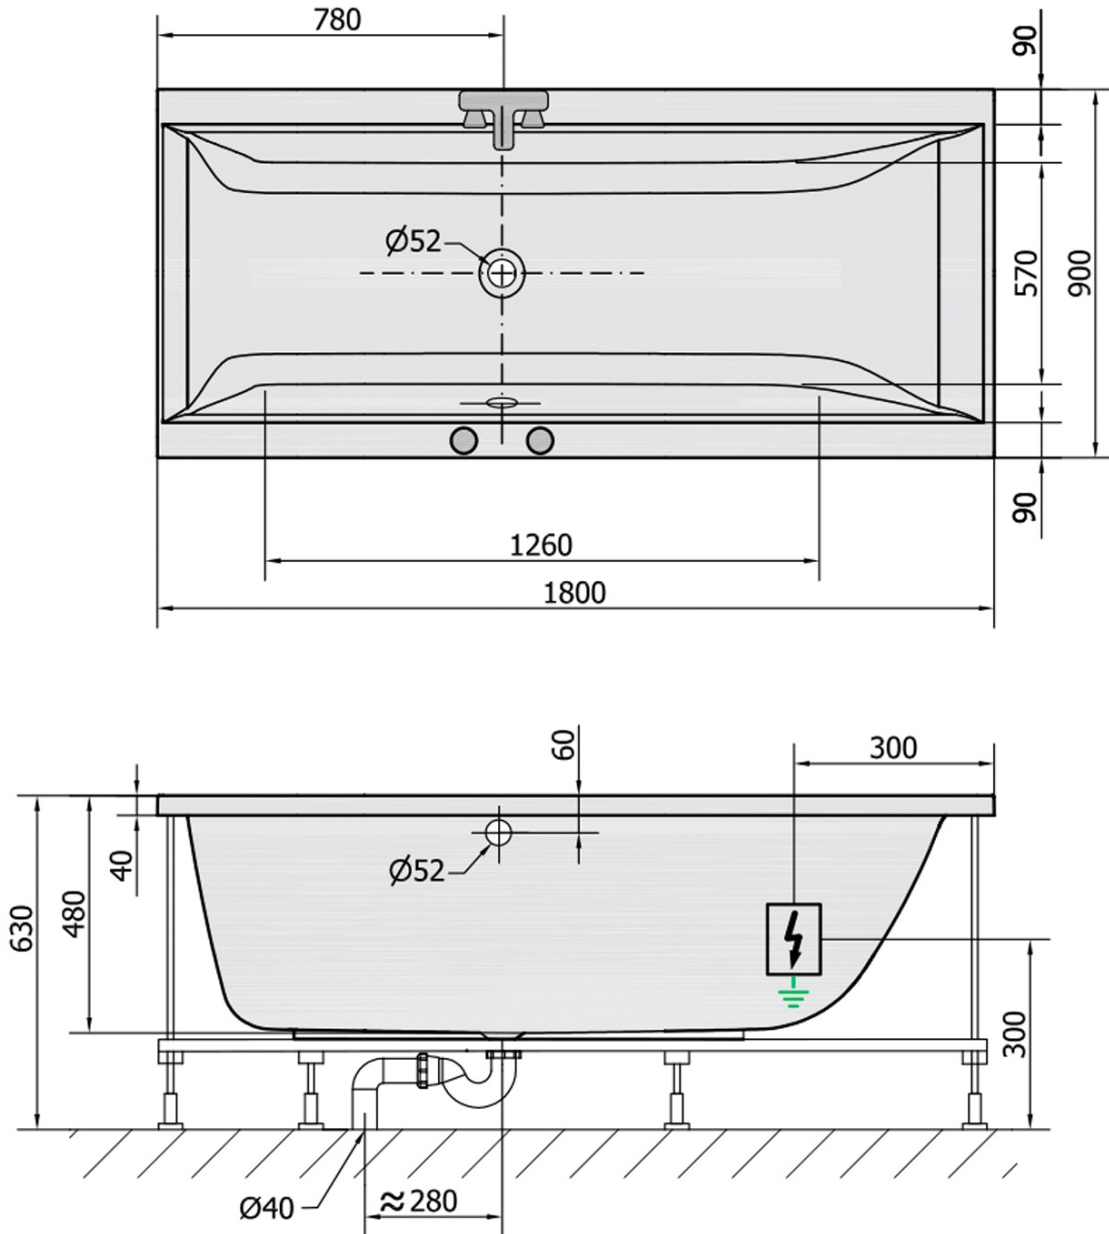

CLEO hydromasážní vana, 180x90x48cm, Highline Hydro, chrom

Objednací kód: 13111.5010

Základní informace

Značka: Polysan
Série: HYDROMASÁŽNÍ SYSTÉMY

Rozměry

Délka: 1800 mm
Šířka: 900 mm
Výška: 480 mm
Objem: 330 l

Parametry

Barva: Bílá
Jiné barevné provedení: Dle vzorníku
Materiál: Akrylát
Tvar: Obdélníkové
Instalace: Vestavná (k obezdění)
Průměr odpadu: 52 mm
Vlastnosti: HIGHLINE HYDRO masáž
Hmotnost / ks: 48.0 kg
Balení: 1 ks
Záruka: 2 roky

Doporučujeme přikoupit

1 ks Zvukoizolační samolepící páska k vaně, 3m (Objednací kód: 93400)

Technický list

VOLUME 330L