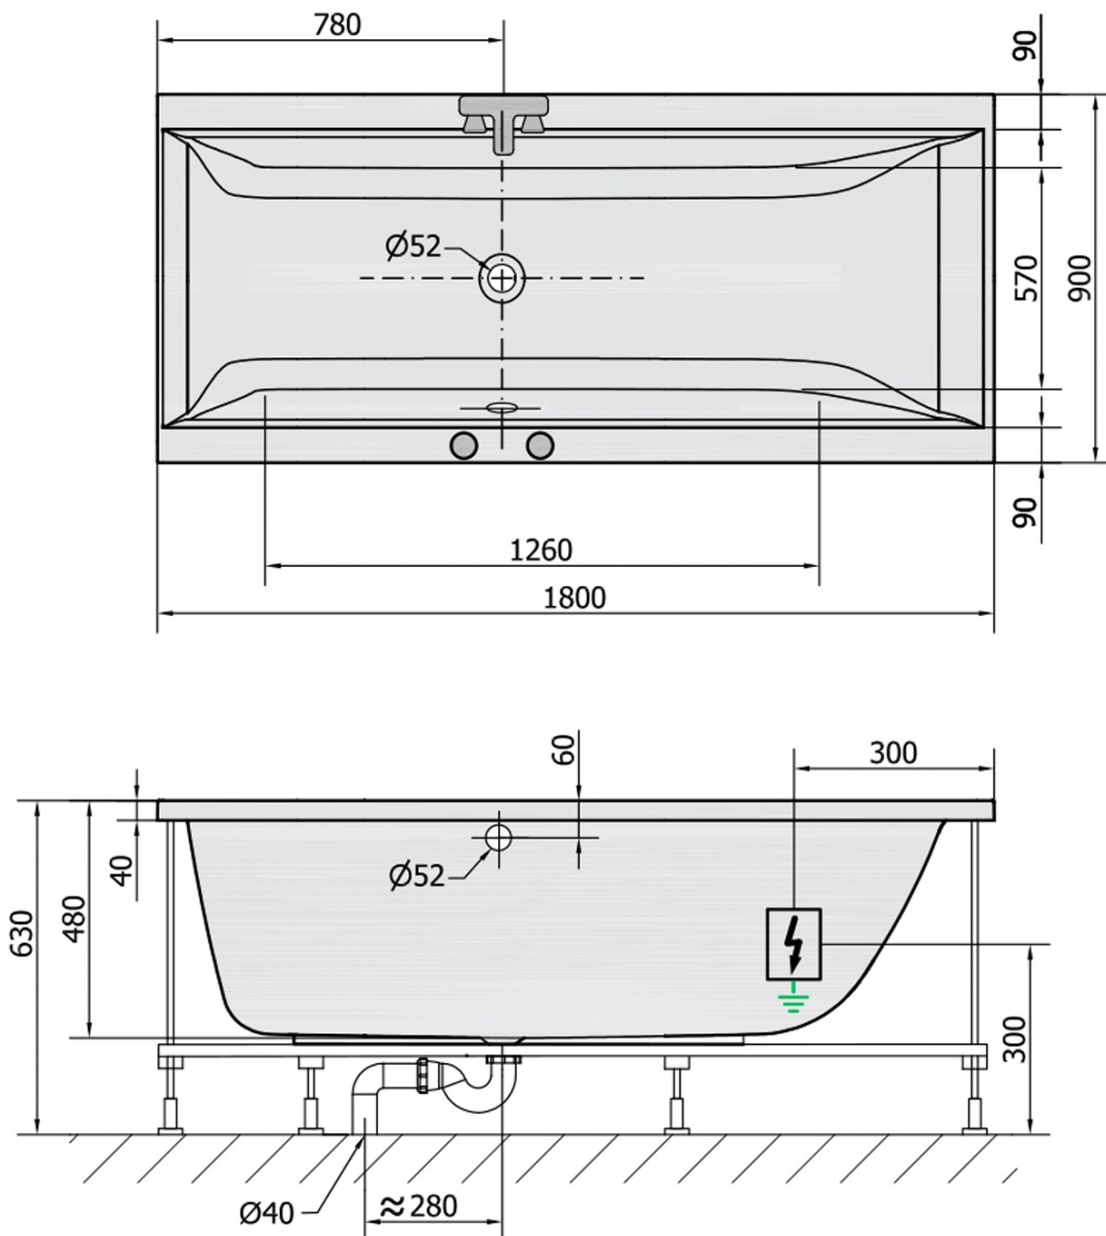

CLEO hydromasážní vana, 180x90x48cm, Active Hydro, chrom

Objednací kód: 13111.1010

Základní informace

Značka: Polysan
Série: HYDROMASÁŽNÍ SYSTÉMY

Rozměry

Délka: 1800 mm
Šířka: 900 mm
Výška: 480 mm
Objem: 330 l

Parametry

Barva: Bílá
Jiné barevné provedení: Dle vzorníku
Materiál: Akrylát
Tvar: Obdélníkové
Instalace: Vestavná (k obezdění)
Průměr odpadu: 52 mm
Vlastnosti: ACTIVE HYDRO masáž
Hmotnost / ks: 48.0 kg
Balení: 1 ks
Záruka: 2 roky

Doporučujeme přikoupit

1 ks Zvukoizolační samolepící páska k vaně, 3m (Objednací kód: 93400)

Technický list

VOLUME 330L