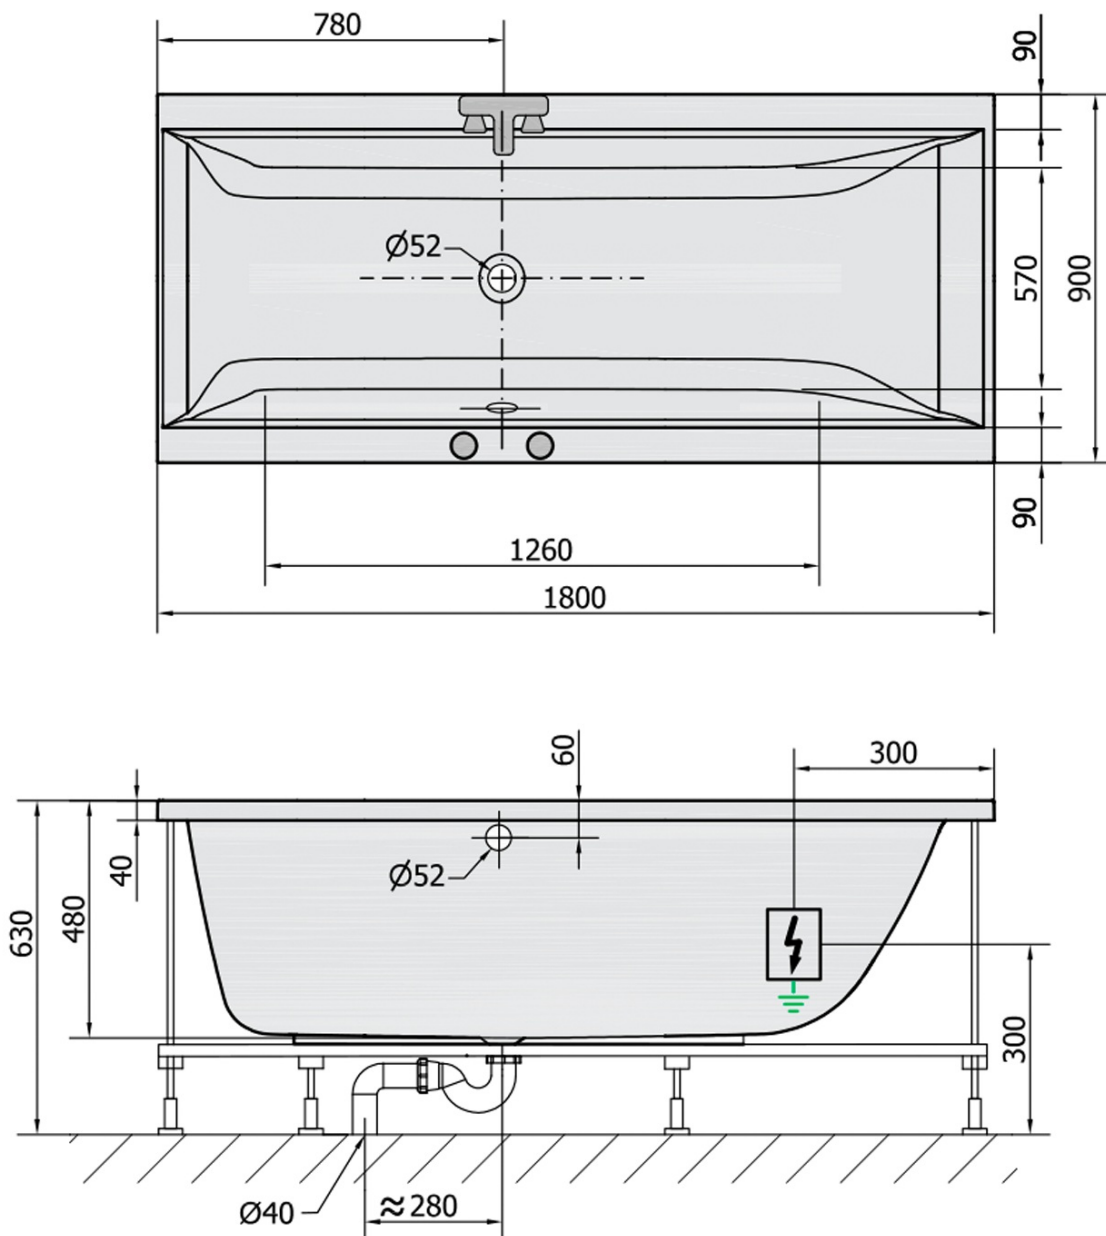

CLEO hydromasážní vana, 180x90x48cm, Active Hydro, chrom

Objednací kód: 13111.1010

Základní informace

Značka: Polysan
Série: HYDROMASÁŽNÍ SYSTÉMY

Rozměry

Délka: 1800 mm
Šířka: 900 mm
Výška: 480 mm
Objem: 330 l

Parametry

Záruka: 2 roky
Hmotnost / ks: 48 kg
Balení: 1 ks
Barva: Bílá
Jiné barevné provedení: Dle vzorníku
Materiál: Akrylát
Tvar: Obdélníkové
Instalace: Vestavná (k obezdění)
Průměr odpadu: 52 mm
Masážní systém: ACTIVE HYDRO
3D model: ANO

Doporučujeme přikoupit

1 ks Zvukoizolační samolepící páska k vaně, 3m (Objednací kód: 93400)

Technický list

VOLUME 330L