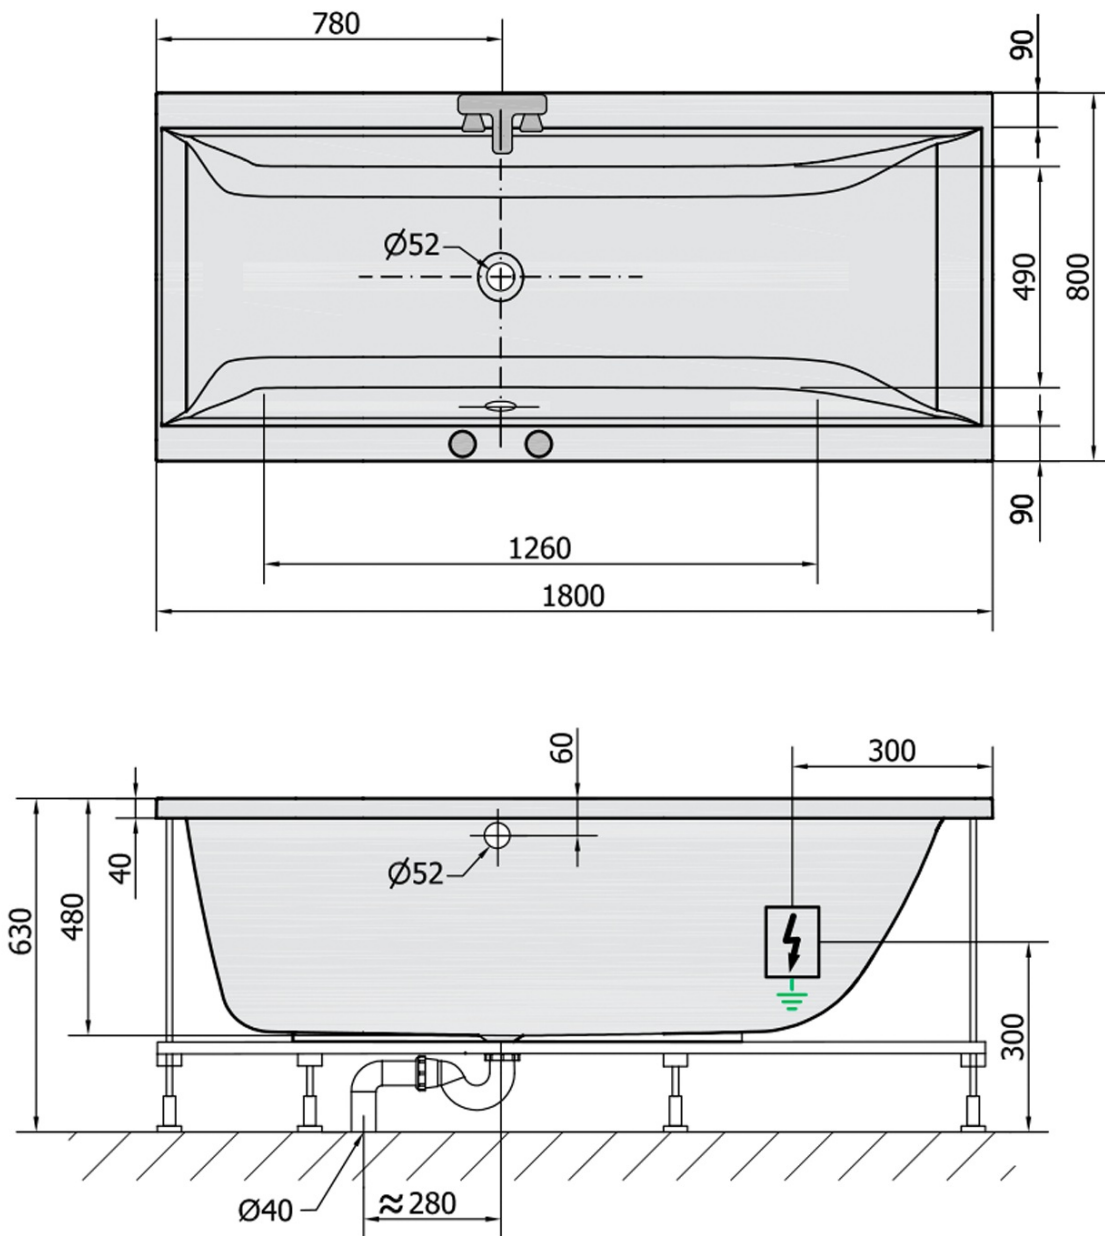

## Rozměry

Délka: 1800 mm  
Šířka: 800 mm  
Výška: 480 mm  
Objem: 290 l

## Parametry

Záruka: 2 roky  
Hmotnost / ks: 47.9 kg  
Balení: 1 ks  
Barva: Bílá  
Jiné barevné provedení: Dle vzorníku  
Materiál: Akrylát  
Tvar: Obdélníkové  
Instalace: Vestavná (k obezdění)  
Průměr odpadu: 52 mm  
Masážní systém: ACTIVE HYDRO  
3D model: ANO

## Doporučujeme přikoupit

1 ks Zvukoizolační samolepící páska k vaně, 3m (Objednací kód: 93400)

Technický list

VOLUME 290L