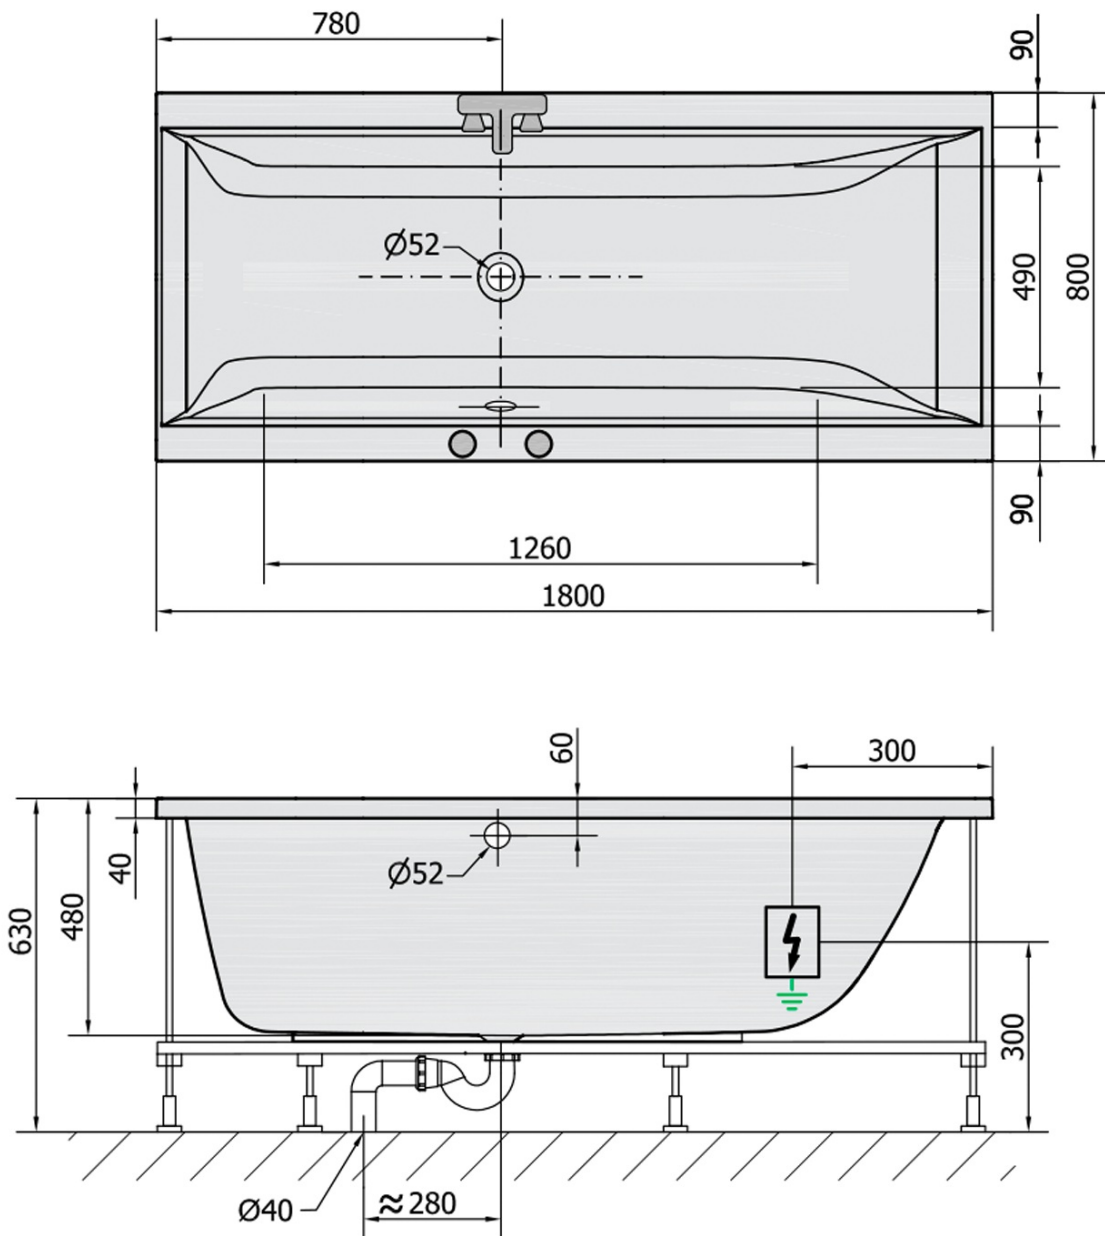

CLEO hydromasážní vana, 180x80x48cm, Active Hydro, chrom

Objednací kód: 95611.1010

Základní informace

Značka: Polysan
Série: HYDROMASÁŽNÍ SYSTÉMY

Rozměry

Délka: 1800 mm
Šířka: 800 mm
Výška: 480 mm
Objem: 290 l

Parametry

Barva: Bílá
Jiné barevné provedení: Dle vzorníku
Materiál: Akrylát
Tvar: Obdélníkové
Instalace: Vestavná (k obezdění)
Průměr odpadu: 52 mm
Vlastnosti: ACTIVE HYDRO masáž
Hmotnost / ks: 47.9 kg
Balení: 1 ks
Záruka: 2 roky

Doporučujeme přikoupit

1 ks Zvukoizolační samolepící páska k vaně, 3m (Objednací kód: 93400)

Technický list

VOLUME 290L