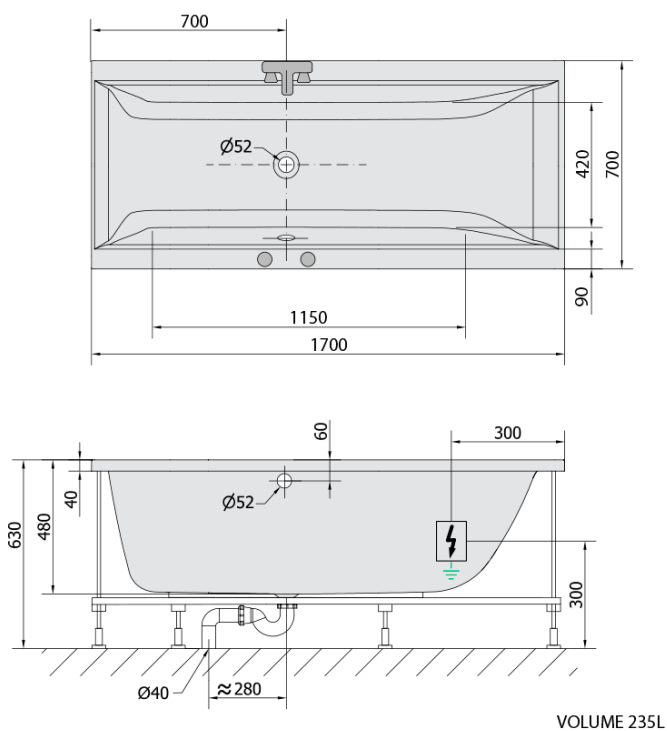

Technický list

Electric cable 3x2,5mm²
Lenght 2m from the wall

Elektrický kabel 3x2,5mm²
Délka kabelu ze zdi 2m

Electrical Characteristic:
Tension: 220-230V/50hz
Max. power consumption: 1200W
Electric protection: residual-current device 30mA

Elektrické vlastnosti:
Napětí: 220-230V/50hz
Max. spotřeba: 1200W
Elektrické jistění: proudový chránič 30mA