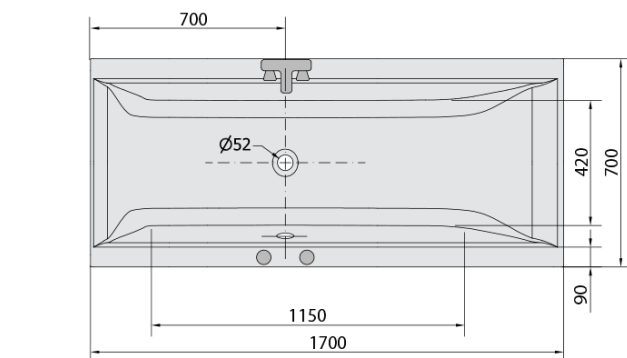

## Rozměry

Délka: 1700 mm  
Šířka: 700 mm  
Výška: 480 mm  
Objem: 245 l

## Parametry

Barva: Bílá  
Jiné barevné provedení: Dle vzorníku  
Materiál: Akrylát  
Tvar: Obdélníkové  
Instalace: Vestavná (k obezdění)  
Průměr odpadu: 52 mm  
Vlastnosti: ACTIVE HYDRO AIR masáž  
Hmotnost / ks: 49.0 kg  
Balení: 1 ks  
Záruka: 2 roky

## Technický list

VOLUME 235L

- Electric cable 3x2,5mm<sup>2</sup>  
Lenght 2m from the wall
-  Elektrický kabel 3x2,5mm<sup>2</sup>  
Délka kabelu ze zdi 2m
- Electrical Characteristic:  
Tension: 220-230V/50hz  
Max. power consumption: 1200W  
Electric protection: residual-current device 30mA
- Elektrické vlastnosti:  
Napětí: 220-230V/50hz  
Max. spotřeba: 1200W  
Elektrické jistění: proudový chránič 30mA