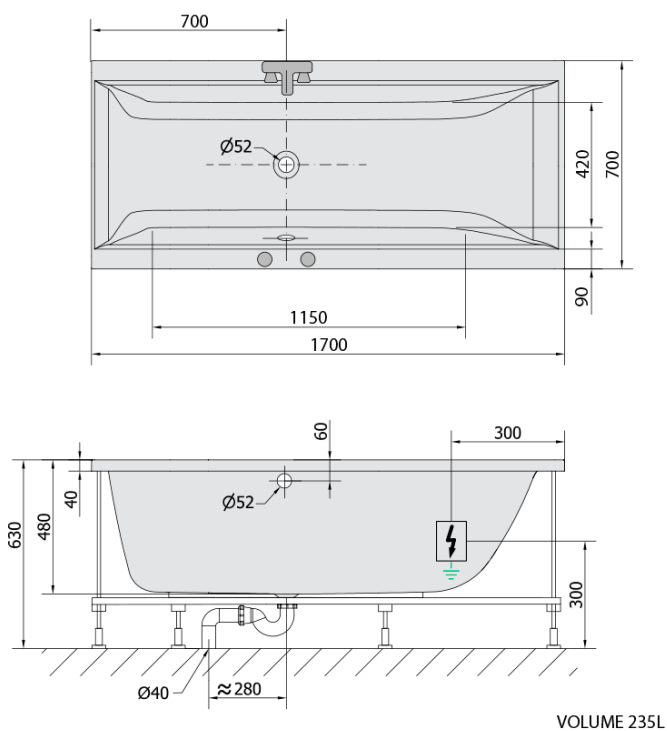

## Rozměry

Délka: 1700 mm  
Šířka: 700 mm  
Výška: 480 mm  
Objem: 245 l

## Parametry

Barva: Bílá  
Jiné barevné provedení: Dle vzorníku  
Materiál: Akrylát  
Tvar: Obdélníkové  
Instalace: Vestavná (k obezdění)  
Průměr odpadu: 52 mm  
Masážní systém: ACTIVE HYDRO AIR  
Hmotnost / ks: 49.0 kg  
Balení: 1 ks  
Záruka: 2 roky

## Technický list

Electric cable 3x2,5mm<sup>2</sup>  
Lenght 2m from the wall

Elektrický kabel 3x2,5mm<sup>2</sup>  
Délka kabelu ze zdi 2m

Electrical Characteristic:  
Tension: 220-230V/50hz  
Max. power consumption: 1200W  
Electric protection: residual-current device 30mA