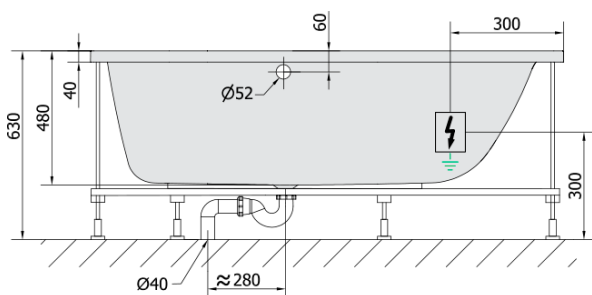

## Rozměry

Délka: 1700 mm  
Šířka: 700 mm  
Výška: 480 mm  
Objem: 245 l

## Parametry

Barva: Bílá  
Jiné barevné provedení: Dle vzorníku  
Materiál: Akrylát  
Tvar: Obdélníkové  
Instalace: Vestavná (k obezdění)  
Průměr odpadu: 52 mm  
Vlastnosti: ACTIVE HYDRO AIR masáž  
Hmotnost / ks: 49.0 kg  
Balení: 1 ks  
Záruka: 2 roky

## Technický list

VOLUME 235L

- Electric cable 3x2,5mm<sup>2</sup>  
Lenght 2m from the wall
-  Elektrický kabel 3x2,5mm<sup>2</sup>  
Délka kabelu ze zdi 2m
- Electrical Characteristic:  
Tension: 220-230V/50hz  
Max. power consumption: 1200W  
Electric protection: residual-current device 30mA
- Elektrické vlastnosti:  
Napětí: 220-230V/50hz  
Max. spotřeba: 1200W  
Elektrické jistění: proudový chránič 30mA