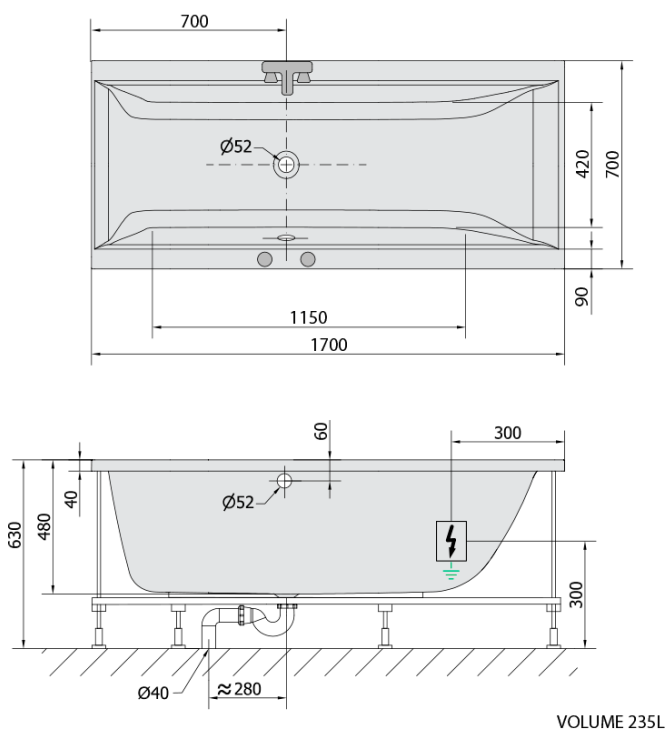

## Rozměry

Délka: 1700 mm  
Šířka: 700 mm  
Výška: 480 mm  
Objem: 245 l

## Parametry

Barva: Bílá  
Jiné barevné provedení: Dle vzorníku  
Materiál: Akrylát  
Tvar: Obdélníkové  
Instalace: Vestavná (k obezdění)  
Průměr odpadu: 52 mm  
Vlastnosti: ACTIVE HYDRO masáž  
Hmotnost / ks: 42.5 kg  
Balení: 1 ks  
Záruka: 2 roky

## Technický list

- Electric cable 3x2,5mm<sup>2</sup>  
Lenght 2m from the wall
-  Elektrický kabel 3x2,5mm<sup>2</sup>  
Délka kabelu ze zdi 2m
- Electrical Characteristic:  
Tension: 220-230V/50hz  
Max. power consumption: 1200W  
Electric protection: residual-current device 30mA
- Elektrické vlastnosti:  
Napětí: 220-230V/50hz  
Max. spotřeba: 1200W  
Elektrické jistění: proudový chránič 30mA